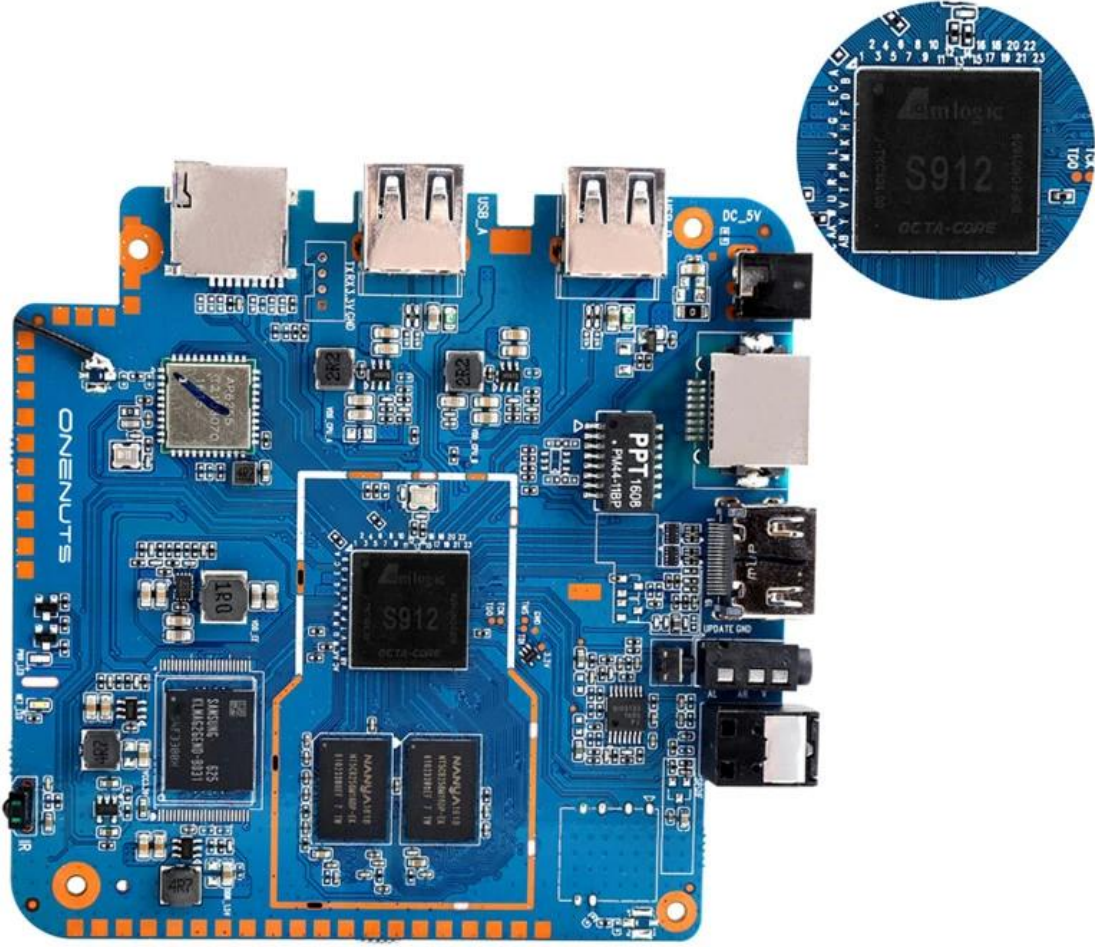

OTA Update

Support background auto upgrade and offer you the newest experience.

Product structure

What is in the box?

Portable & Environmental EVA Bag

Motherboard Show

Eşsiz Görsel Mükemmellik 4K Android TV kutumuz, içeriği büyüleyici 4K çözünürlükte sergileyerek benzersiz görsel mükemmellik sunar. İster en yeni filmleri yayınlıyor, ister canlı spor müsabakalarını izliyor veya oyun oynuyor olun, her ayrıntı nefes kesen netlik ve canlılıkla hayata geçiriliyor.