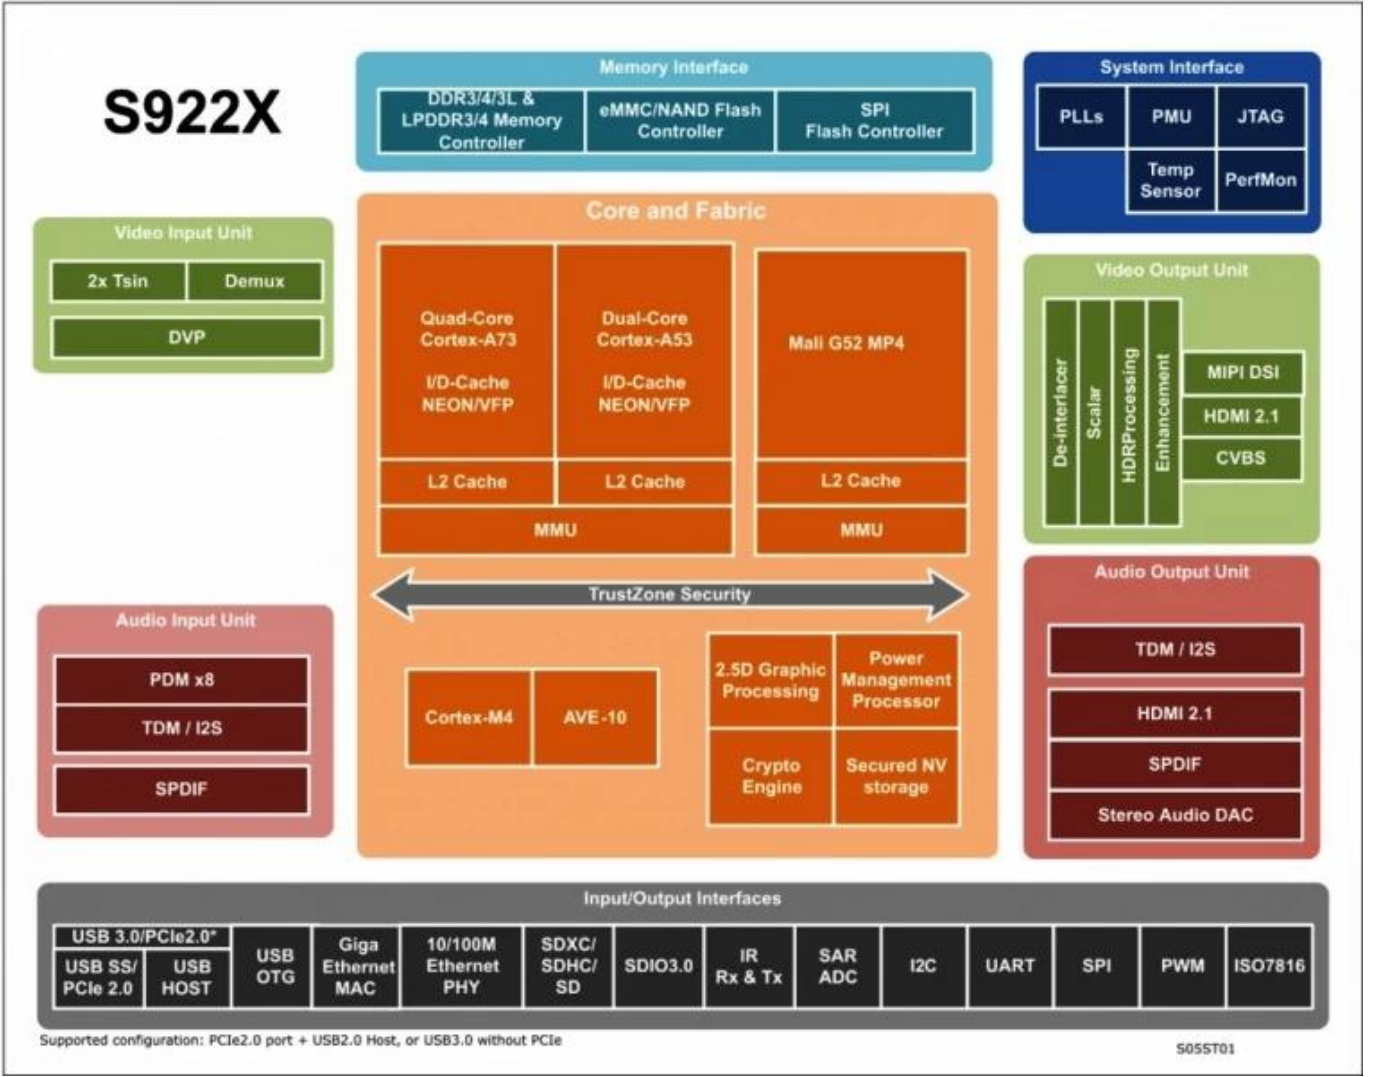

Son Teknoloji 4K Çözünürlük Çin'deki 4K HD Android TV Kutusu Tedarikçimiz ve Üreticimiz, 4K çözünürlükle benzersiz netlik ve ayrıntı sağlıyor. Full HD'nin dört katı çözünürlükle her sahneye canlı renkler ve keskinlikle hayat veren gerçekçi görsellerin keyfini çıkarın.

HDR Desteği ve Dolby Atmos Yüksek Dinamik Aralık (HDR) desteğiyle gelişmiş kontrast, parlaklık ve rengi deneyimleyin. Gerçek bir sinema deneyimi için sizi çevreleyen çok boyutlu ses sağlayan Dolby Atmos teknolojisiyle sürükleyici ses dünyasına dalın.

Sorunsuz Yayın ve İçerik Netflix, Hulu, Amazon Prime Video, YouTube ve daha fazlasını içeren çok çeşitli yayın hizmetlerine erişin. En sevdiğiniz filmleri, TV şovlarını ve videoları büyüleyici 4K kalitesinde izlemenin keyfini çıkarın ve her izleme oturumunu unutulmaz kılın.

Çok Yönlü Bağlantı Seçenekleri TV kutumuz, HDMI girişi ve çıkışı, USB bağlantı noktaları, Ethernet ve Wi-Fi bağlantısı dahil olmak üzere çok yönlü bağlantı seçenekleri sunar. Harici cihazları bağlayın, akıllı telefonunuzdan veya tabletinizden içerik akışı yapın ve kesintisiz çevrimiçi gezinmenin keyfini çıkarın.

Kullanıcı dostu arayüz Kullanıcı dostu arayüzümüzle menüler, uygulamalar ve ayarlar arasında zahmetsizce gezin. Yalnızca birkaç tıklamayla görüntüleme deneyiminizi özelleştirin, medya kitaplığınızı düzenleyin ve içeriğe erişin.

Gelişmiş Oyun Deneyimi TV'nizi çok çeşitli Android oyunlarına erişim sağlayan bir oyun merkezine