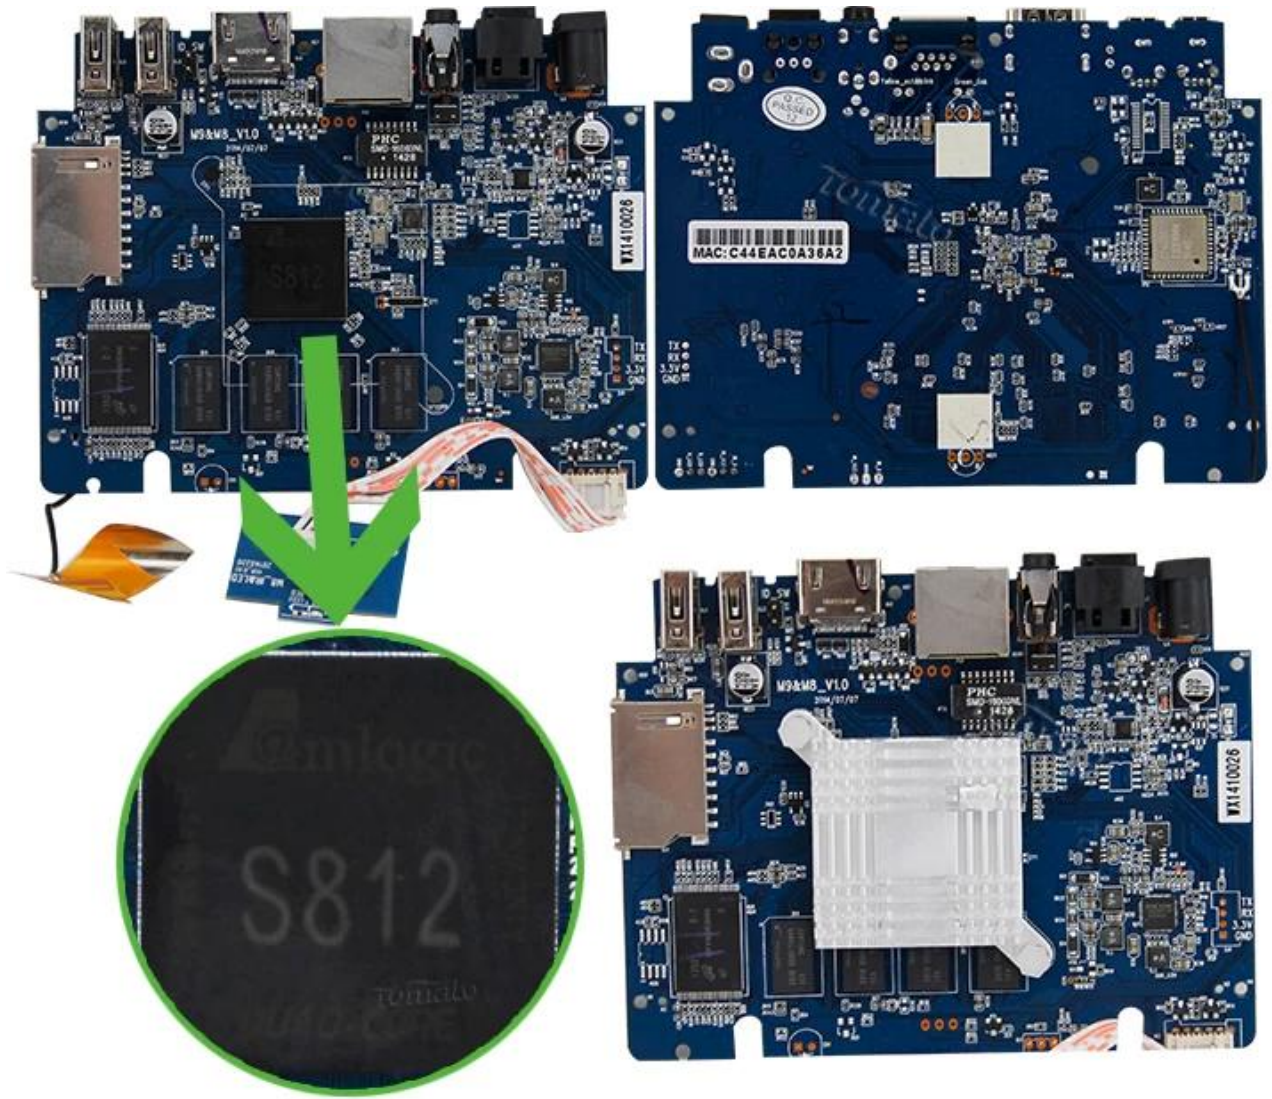

4 K kitle iletişim araçları oyuncu ilk Amlogic S812 Quad Core akıllı TV Box tam kod çözme H264 & 265 TM8S

Donanım Teknik Özellikler

Model No.	TM8S
CPU	Amlogic S812 Dört çekirdekli Cortex-A9r4 2.0GHz
GPU	Sekiz çekirdekli Mali™-450MP GPU
FLASH	8GB NAND FLASH

Özellikleri:

4 K Media Player yenilikçi bir multimedya merkezi bir Android ile oynamak ve kablo veya herhangi bir aylık abonelik için ödemedi içeriđi görüntülemelerine olanak sağlar işletim sistemi dayanır. Sadece takın ve canlı TV, TV gösterileri, spor etkinlikleri, fotoğraf, müzik ve daha bütün bir dünya keşfetmek.

Kutunun içinde ne var?

- 1 * 4K kitle iletişim araçları oyuncu
- 1 * HDMI kablosu
- 1 * uzaktan kumanda
- 1 * güç adaptörü
- 1 * Kullanım Kılavuzu

Picture Show

06:18 Friday, Nov 7

Online Video My recommend Settings