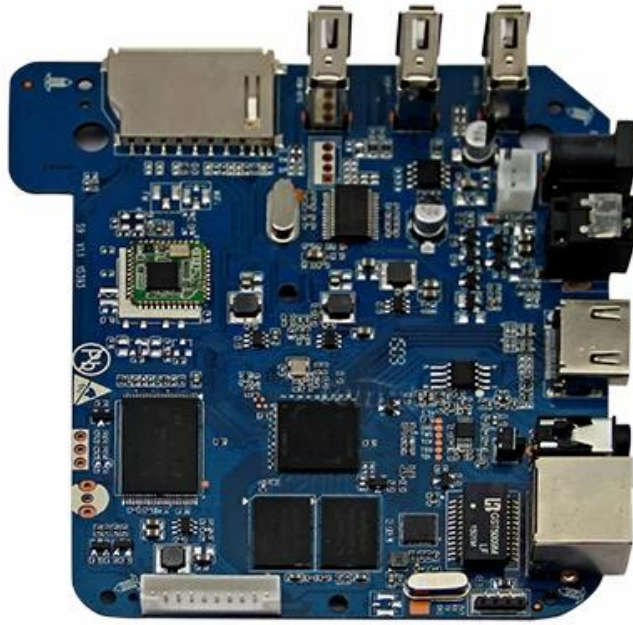

Amlogic S905 Dört Çekirdekli Android 5.1 Lolipop 1G 8G 4K 2K UHD Çıkışlı Medya Oynatıcı S9

S9

Amlogic S905 Quad Core S9
New! Amlogic S905 Quad Core ARM Cortex™-A53 CPU
up to 2.0 GHz, 1GB/8GB H.265 4K2K Android 5.1 TV Box!

Kutuda ne var ?

1*Amlogic S905 Dört Çekirdekli

1 * HDMI Kablosu

1 *Uzaktan Kumanda

1 * Güç Adaptörü

1 * Kullanım Kılavuzu

Picture Show

Indicator

USB*3

SD/MMC Card

ON/OFF Button DC Port RJ45 ETHERENT AV Port HDMI™ OPTICAL PortT

S905

64-Bit
Quad Core
Cortex A53

4K

H.265
@60fps

HDMI 2.0
HDCP 2.2