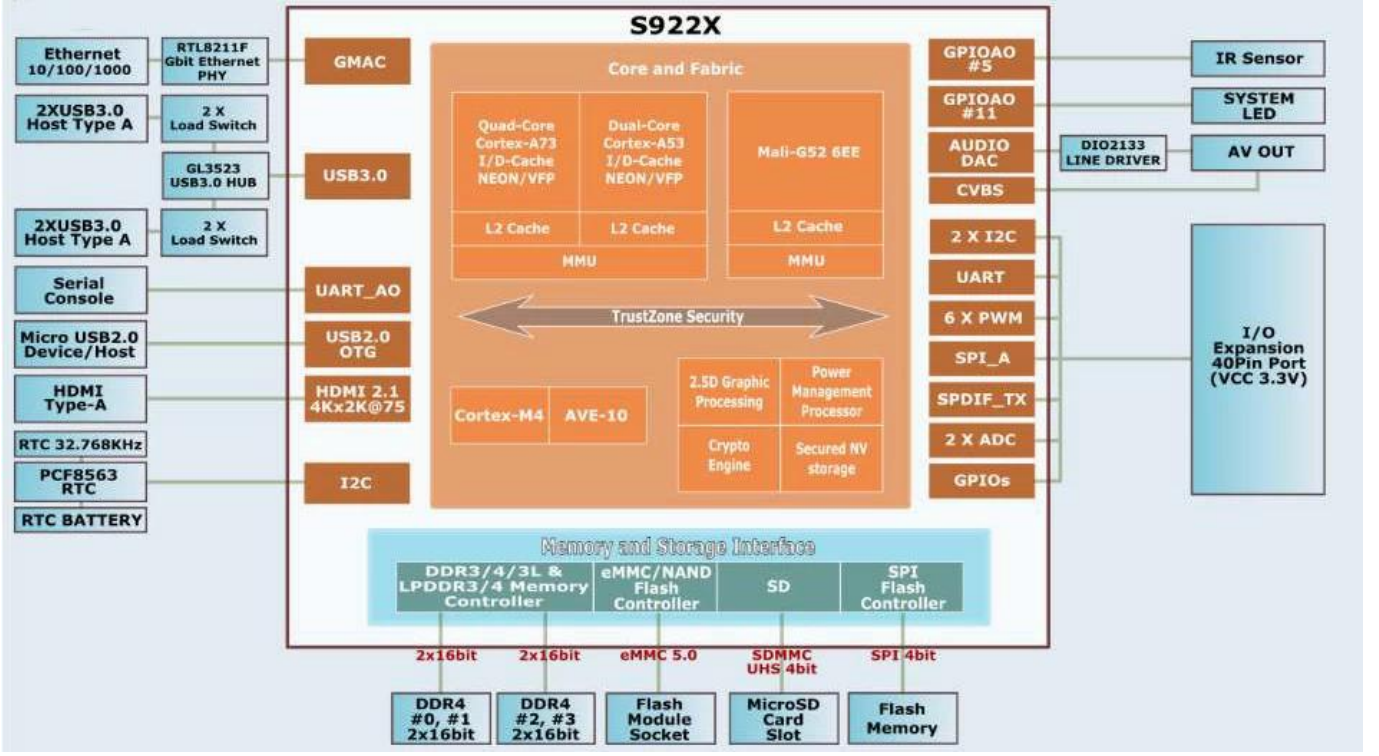

Amlogic S922X Android 9.0 Akıllı TV Kutusu ile TV'nizi akıllı bir eğlence merkezine dönüştürün. En son teknolojiyle tasarlanan bu set üstü kutu, tüm multimedya ihtiyaçlarınız için olağanüstü performans ve çok yönlülük sunar.

Güçlü Performans: Dört çekirdekli işlemciyle donatılmış Amlogic S922X, ister en sevdiğiniz filmleri yayınlarken, ister oyun oynarken, ister internette gezinirken akıcı ve duyarlı performans sağlar. 4K Ultra HD çözünürlük desteğiyle kristal netliğinde görsellerin keyfine varacaksınız ve içeriğinize hayat veren canlı renkler.

Kesintisiz Akış: Amlogic S922X'in gelişmiş akış yetenekleri sayesinde favori filmlerinizi, TV şovlarınızı ve videolarınızı kolaylıkla yayınlayın. Netflix, Hulu ve Amazon Prime Video gibi popüler akış uygulamaları desteğiyle geniş bir içerik kitaplığına erişebileceksiniz. hemen parmaklarınızın ucunda.

Gelişmiş Bağlantı: Amlogic S922X ihtiyaçlarınıza uygun çeşitli bağlantı seçenekleri sunar. Yerleşik Wi-Fi ve Ethernet desteği sayesinde kesintisiz akış ve gezinme için internete kolayca bağlanabilirsiniz. Ayrıca HDMI ve USB bağlantı noktalarıyla TV, monitör ve oyun konsolu gibi harici cihazları bağlayabilirsiniz.

Kullanıcı dostu arayüz: Amlogic S922X'in kullanıcı dostu arayüzü ile favori içeriğinizde gezinmek çok kolay. Android 9.0 tarafından desteklenen, hepsine Google Play Store'dan kolayca erişilebilen çok sayıda uygulama, oyun ve yayın hizmetine erişebileceksiniz. En sevdiğiniz uygulamalara ve widget'lara hızlı ve kolay erişim için ana ekranınızı en sevdiğiniz uygulamalar ve widget'larla özelleştirin. kullanılan özellikler.

Kompakt ve Şık Tasarım: Her türlü ev eğlence kurulumunu tamamlayacak şekilde tasarlanan Amlogic S922X, her ortama kusursuz bir şekilde uyum sağlayan şık ve kompakt bir tasarıma sahiptir. Minimalist estetiği ve az yer kaplaması onu her türlü oturma odası, yatak odası veya medya merkezi için mükemmel bir tamamlayıcı haline getiriyor.

Özetle, Amlogic S922X Android 9.0 [Akıllı TV Kutusu](#) Kompakt ve şık bir pakette güçlü performans,