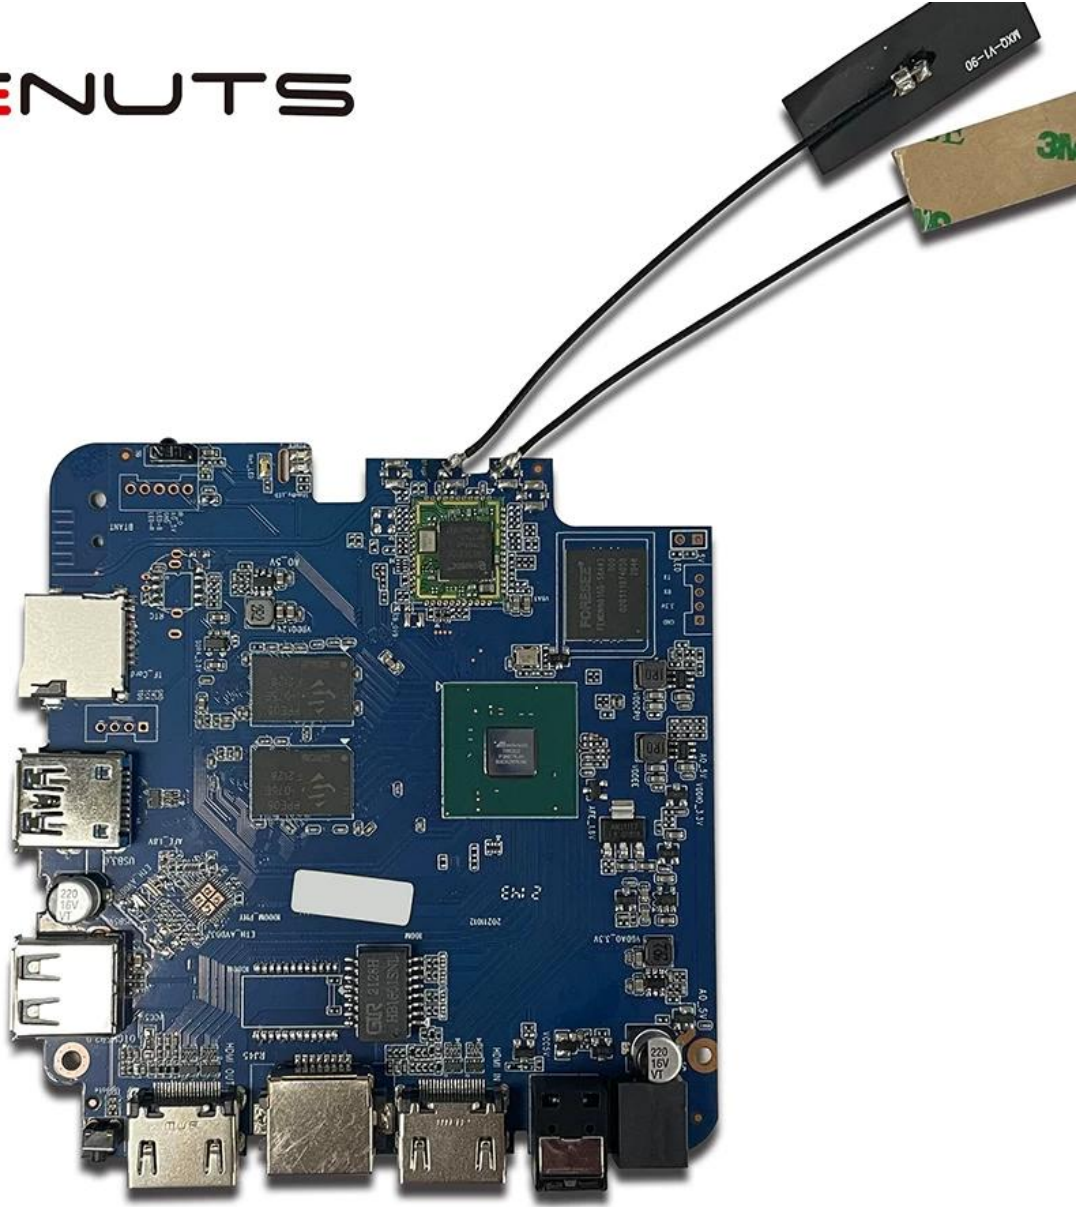

Multi-core 32/64-bit CPU and 3D GPU with high performance	Powerful multimedia processing capability, supporting all mainstream video decoding including 8K/4K 10-bit AV1/H.265/VP9/AVS2	Supports all mainstream HDR standard including Dolby Vision, HDR10 and HLG	Unique Trulife picture quality enhancement engine, offering theater-like visual effect	Complete production-ready security solution, supporting secure boot, secure OS and mainstream DRMs
Ultra-high performance and ultra-low power consumption	Ultra-high SoC integration and rich peripheral interfaces	Complete IP license, including Dolby, DTS, etc.	Supports screen projection technology like DLNA, Miracast etc.	Provides mature turn-key solution for both split and AIO smart TV