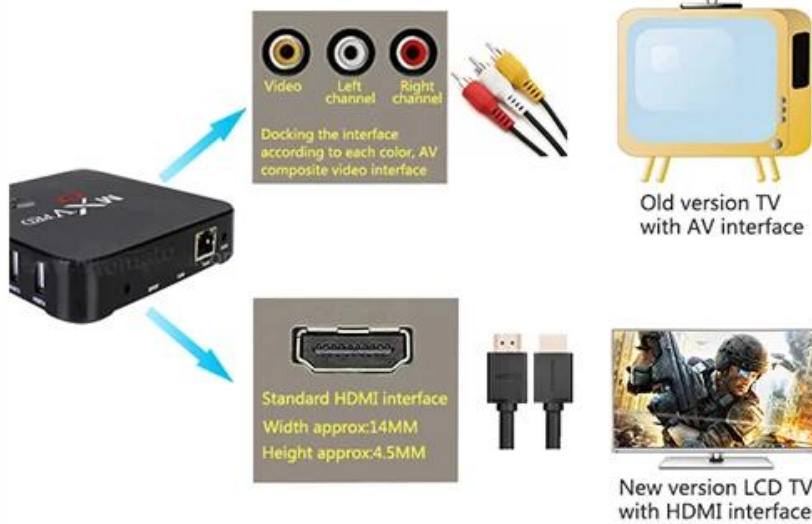

Only two steps, Easy operation

Step 1: Connect to the TV

Step 2: Connect to the Internet

Android 5.1 Amlogic S905 Dört Çekirdekli Full HD Medya Oynatıcımızın gelişmiş eğlence yeteneklerini keşfedin. Bu cihazı medya akışı, medya oynatma ve çok yönlü eğlence seçenekleri için en iyi seçim haline getiren özellik ve avantajlara göz atın.

Gelişmiş Eğlence Özellikleri Android 5.1 Amlogic S905 Dört Çekirdekli Full HD Medya Oynatıcımız, 1080p çözünürlük, Kodi16.0 uyumluluğu ve kesintisiz akış yetenekleri dahil olmak üzere gelişmiş eğlence özellikleri sunar. Sürükleyici bir eğlence deneyimi için yüksek kaliteli medya oynatmayı ve kullanıcı dostu arayüzü deneyimleyin.