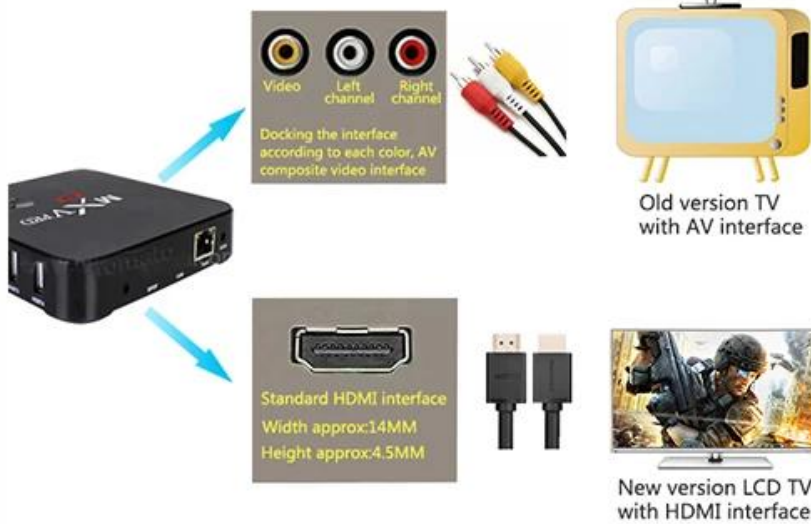

## Breathtaking Visual Power

4K 1080i/p resolution is 4 times of full HD, so every detail of the screen is lucidity.

## Only two steps, Easy operation

Step 1: Connect to the TV

Step 2: Connect to the Internet

Amlogic S905 Dört Çekirdekli TV Kutumuz, eğlence deneyiminizi yeniden tanımlamak için güçlü performansı ve gelişmiş özellikleri birleştirir. Bu cihazı hem medya tutkunları hem de teknoloji meraklısı kullanıcılar için sahip olunması gereken bir cihaz haline getiren özellikleri ve avantajları keşfedin.