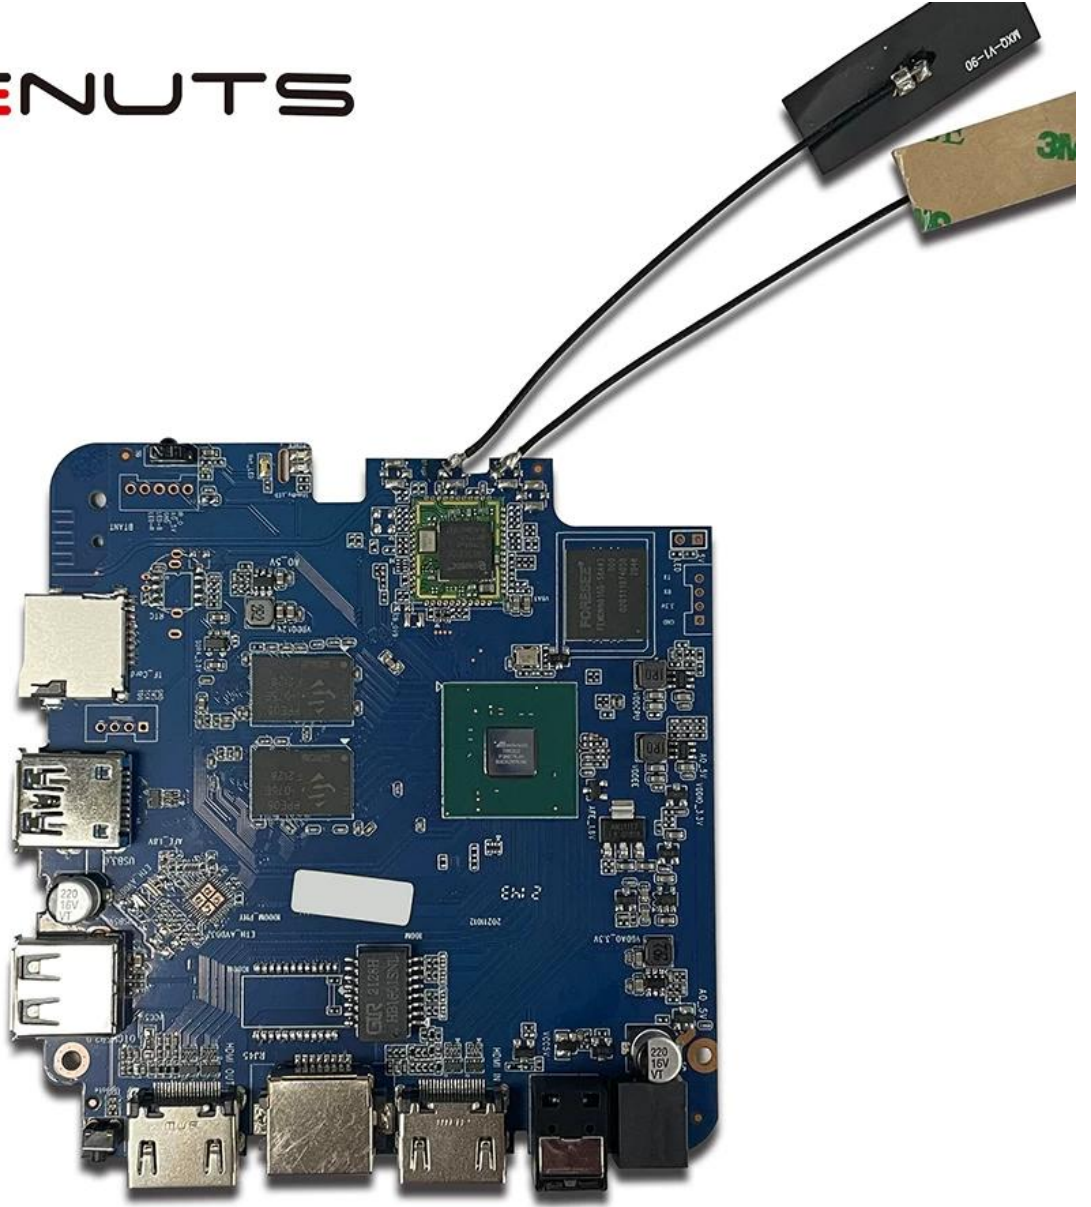

ONENUTS

Multi-core 32/64-bit CPU and 3D GPU with high performance	Powerful multimedia processing capability, supporting all mainstream video decoding including 8K/4K 10-bit AV1/H.265/VP9/AVS2	Supports all mainstream HDR standard including Dolby Vision, HDR10 and HLG	Unique Trulife picture quality enhancement engine, offering theater-like visual effect	Complete production-ready security solution, supporting secure boot, secure OS and mainstream DRMs
Ultra-high performance and ultra-low power consumption	Ultra-high SoC integration and rich peripheral interfaces	Complete IP license, including Dolby, DTS, etc.	Supports screen projection technology like DLNA, Miracast etc.	Provides mature turn-key solution for both split and AIO smart TV

HDMI girişli Android Akıllı TV Kutusu'muz evde eğlence deneyiminizi yeniden tanımlıyor. Gelişmiş