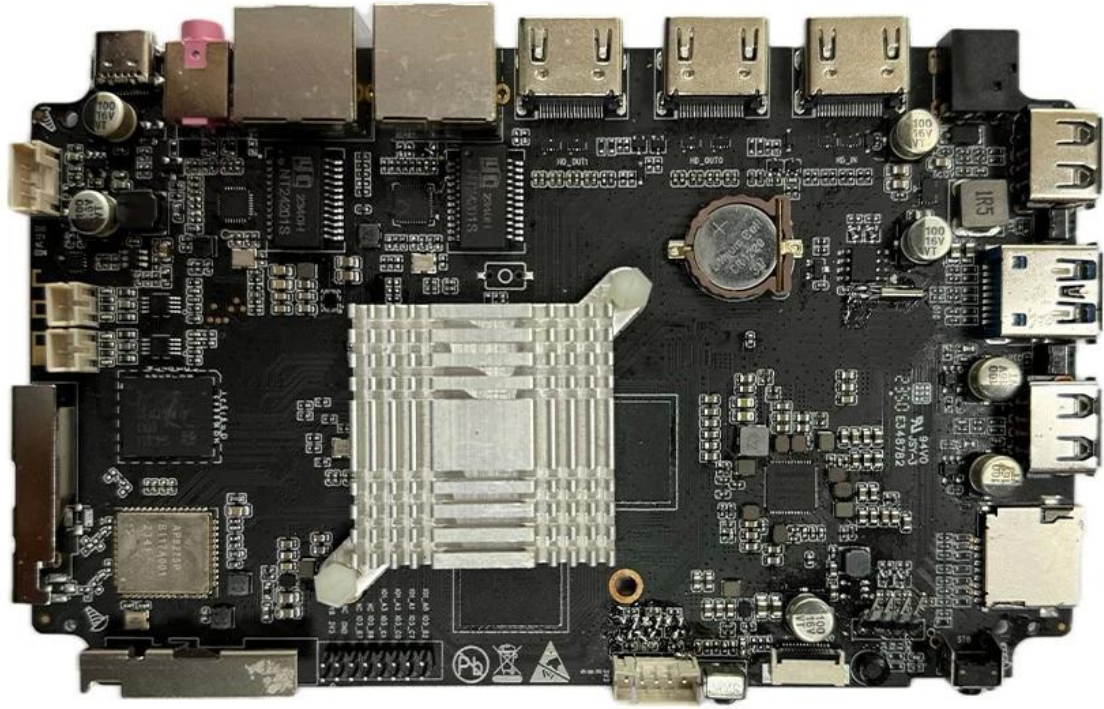

Android Akıllı TV Kutusu OEM İnternet TV Kutusu Tedarikçisi

Rockchip
RK3588
A high performance, low power AIoT processor

The graphic features the Rockchip logo and the model number RK3588 in a stylized font. Below the model number, it describes the processor as a high performance, low power AIoT processor. The background is a dark blue circuit board pattern with a glowing blue and yellow square containing the Rockchip logo and the model number.

Typical Application Diagram – AIoT

Rockchip RK3588 Sekiz Çekirdekli 8K Yapay Zeka Geliştirme Kartımız, geliştiricilere benzersiz yetenekler sunan yeniliğin zirvesi olarak duruyor. Bu gelişmiş anakart, mümkün olanın sınırlarını zorlamak isteyen yapay zeka meraklıları ve profesyoneller için oyunun kurallarını değiştirecek.

Güçlü Sekiz Çekirdekli Performans

Bu geliştirme kartının kalbinde olağanüstü bilgi işlem gücü sağlayan Rockchip RK3588 Sekiz Çekirdekli işlemci yer alıyor. Birlikte çalışan sekiz çekirdekle zorlu yapay zeka iş yükleri için gereken işlem gücünü sağlayarak hızlı ve verimli yürütme sağlar.

Sürükleyici Görseller için 8K Çözünürlük

RK3588 kartı 8K çözünürlüğü destekleyerek yeni bir görsel netlik ve ayrıntı düzeyinin kilidini açar. Geliştiriciler, ultra yüksek çözünürlüklü ekranların tüm potansiyelinden yararlanabiliyor; bu da onu tıbbi teşhis, içerik oluşturma ve sanal simülasyonlar gibi hassas görüntüleme gerektiren uygulamalar için ideal kılıyor.