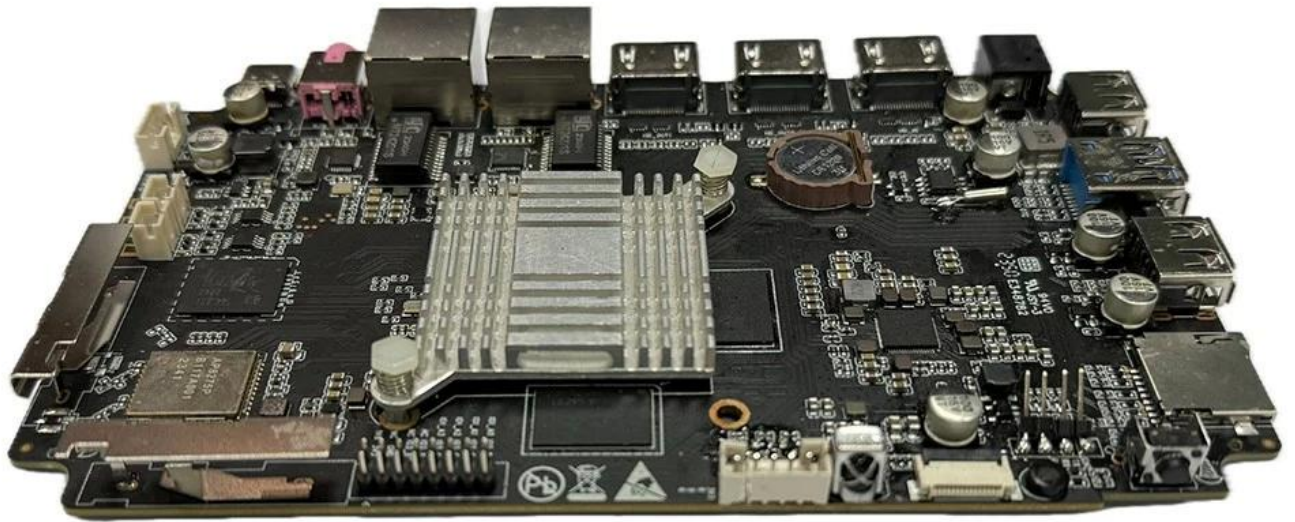

Android Akıllı TV Kutusu OEM İnternet TV Kutusu Tedarikçisi

Rockchip
RK3588
A high performance, low power AIoT processor

The graphic features the Rockchip logo and the model number RK3588 in a stylized font. Below the model number, it describes the processor as a high performance, low power AIoT processor. The background is a dark blue circuit board pattern with a glowing blue and yellow square containing the Rockchip logo and the model number.

Typical Application Diagram – AIoT

Rockchip RK3588 Sekiz Çekirdekli 8K Yapay Zeka Geliştirme Kartımız, geliştiricilere benzersiz yetenekler sunan yeniliğin zirvesi olarak duruyor. Bu gelişmiş anakart, mümkün olanın sınırlarını zorlamak isteyen yapay zeka meraklıları ve profesyoneller için oyunun kurallarını değiştirecek.

Güçlü Sekiz Çekirdekli Performans

Bu geliştirme kartının kalbinde olağanüstü bilgi işlem gücü sağlayan Rockchip RK3588 Sekiz Çekirdekli işlemci yer alıyor. Birlikte çalışan sekiz çekirdekle zorlu yapay zeka iş yükleri için gereken işlem gücünü sağlayarak hızlı ve verimli yürütme sağlar.

Sürükleyici Görseller için 8K Çözünürlük

RK3588 kartı 8K çözünürlüğü destekleyerek yeni bir görsel netlik ve ayrıntı düzeyinin kilidini açar. Geliştiriciler, ultra yüksek çözünürlüklü ekranların tüm potansiyelinden yararlanabiliyor; bu da onu tıbbi teşhis, içerik oluşturma ve sanal simülasyonlar gibi hassas görüntüleme gerektiren uygulamalar için ideal kılıyor.