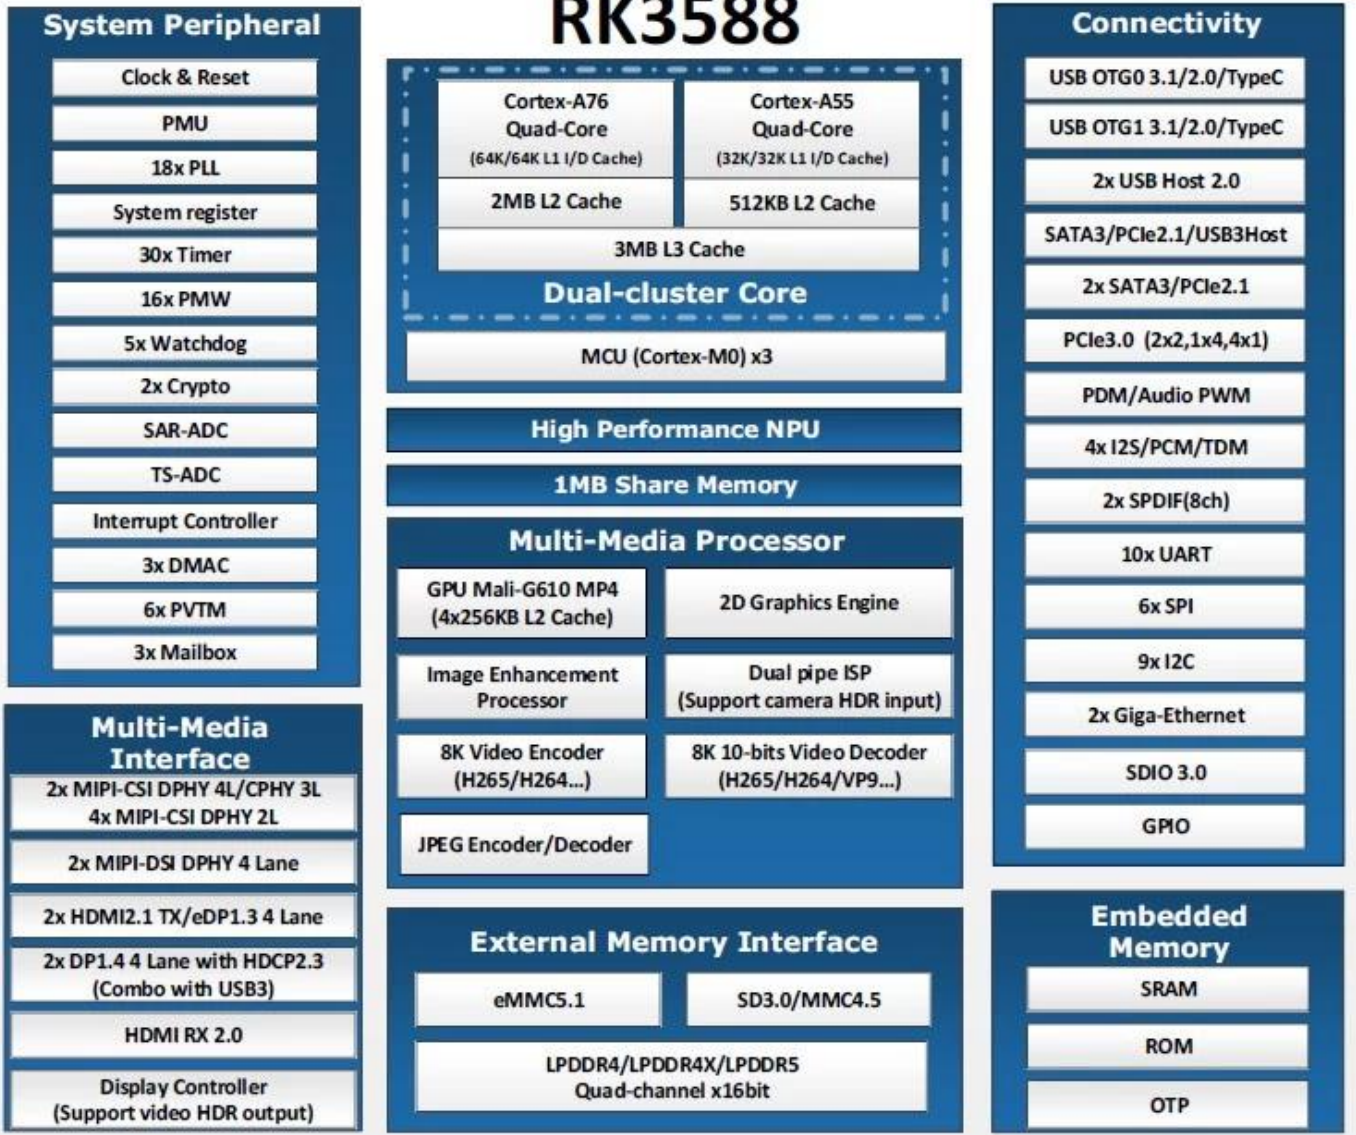

Android Akıllı TV Kutusu OEM İnternet TV Kutusu Tedarikçisi

Rockchip
RK3588
A high performance, low power AIoT processor

The graphic features the Rockchip logo and the model number RK3588 in a stylized font. Below the model number, it describes the processor as a high performance, low power AIoT processor. The background is a dark blue circuit board pattern with a glowing blue and yellow square containing the Rockchip logo and the model number.

Typical Application Diagram – AIoT

Rockchip RK3588 Sekiz Çekirdekli 8K Yapay Zeka Geliştirme Kartımız, geliştiricilere benzersiz yetenekler sunan yeniliğin zirvesi olarak duruyor. Bu gelişmiş anakart, mümkün olanın sınırlarını zorlamak isteyen yapay zeka meraklıları ve profesyoneller için oyunun kurallarını değiştirecek.

Güçlü Sekiz Çekirdekli Performans

Bu geliştirme kartının kalbinde olağanüstü bilgi işlem gücü sağlayan Rockchip RK3588 Sekiz Çekirdekli işlemci yer alıyor. Birlikte çalışan sekiz çekirdekle zorlu yapay zeka iş yükleri için gereken işlem gücünü sağlayarak hızlı ve verimli yürütme sağlar.