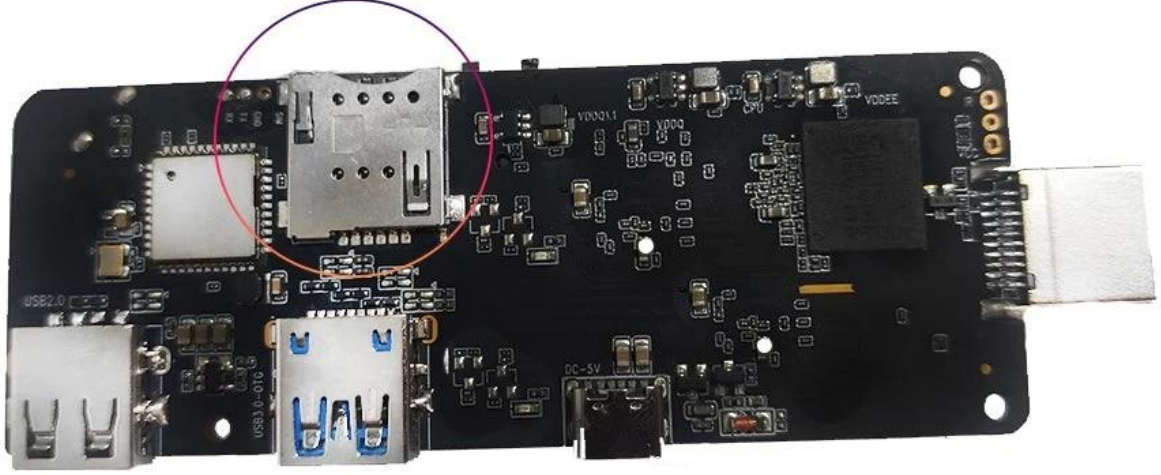

SIM card slot

Ev eğlencenizi ve bağlantı deneyiminizi geliştirmek için tasarlanmış, Çin'deki yüksek kaliteli Android TV Kutusu 3G donanım kilidi toptan satışlarımıza hoş geldiniz. İster en sevdiğiniz programları yayınlıyor, ister oyun oynuyor, ister internette geziniyor olun, 3G dongle'lı Android TV Kutularımız kusursuz bağlantı ve gelişmiş özellikler sunar.

Gelişmiş Bağlantı:

1. **3G Donanım Kilidi Desteği:** HD ve 4K içeriği yayınlamanıza, web'de gezinmenize ve çevrimiçi hizmetlere kesintisiz erişmenize olanak tanıyan, birlikte verilen 3G donanım kilidiyle yüksek hızlı internet bağlantısının keyfini çıkarın.
2. **Çift Bantlı Wi-Fi:** Bazı modellerde ayrıca daha hızlı akış ve indirmeler için ek bağlantı seçenekleri sağlayan çift bantlı Wi-Fi desteği bulunur.