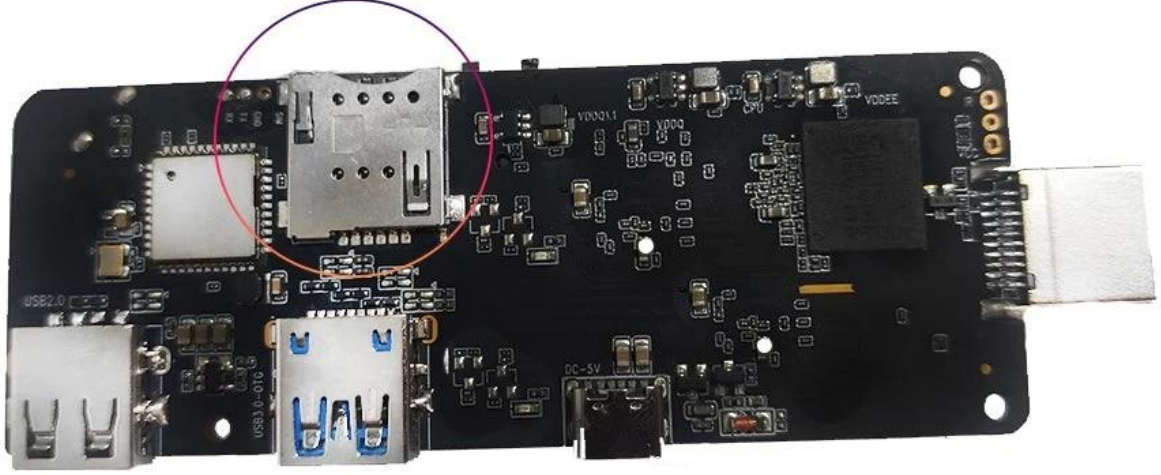

SIM card slot

1. Yüksek Hızlı Bağlantı WCDMA 4G/3G Dongle'lı Android TV Kutumuz, yüksek hızlı internet erişimi sağlayarak, gecikme veya ara belleğe alma olmadan içerik akışı yapmanıza, oyun oynamanıza ve web'de gezinmenize olanak tanır.