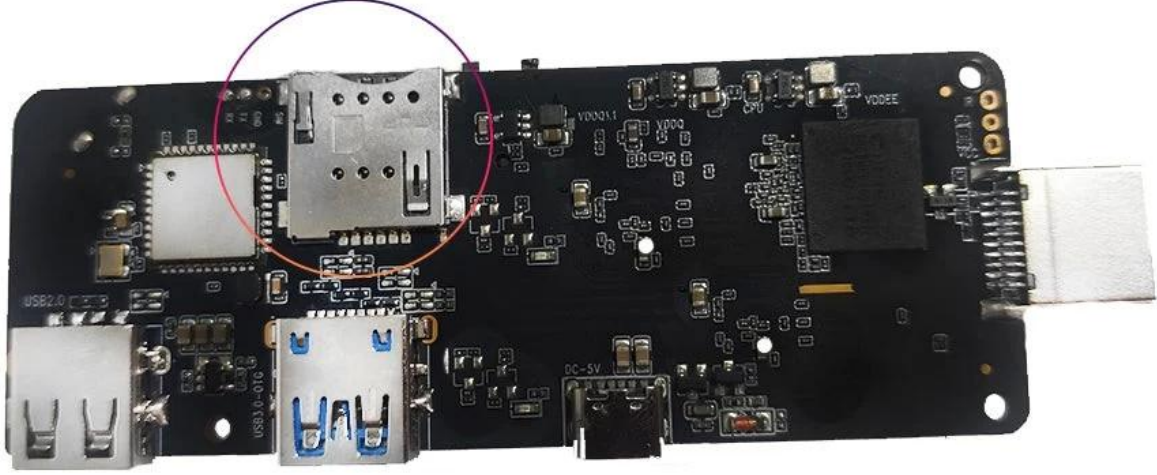

SIM card slot

Maliyetinin çok altında yüksek hızlı internet erişimi ve birinci sınıf eğlence deneyimleri sağlamak üzere tasarlanmış, LTE/WCDMA bağlantısına sahip Android TV Kutuları serimize hoş geldiniz. Çin'in önde gelen tedarikçilerinden biri olarak, ev eğlence sisteminizi geliştirmek için gelişmiş özelliklere sahip kaliteli ürünler sunmaya kendimizi adadık.

Yüksek Hızlı Bağlantı:

1. **LTE/WCDMA Desteği:** 4K içerik yayınlamanıza, çevrimiçi oyunlar oynamanıza ve web'de kesintisiz gezinmenize olanak tanıyan LTE/WCDMA bağlantısıyla inanılmaz yüksek internet hızlarını deneyimleyin.
2. **Kararlı Bağlantı:** Android TV Kutularımız istikrarlı ve güvenilir bağlantı için optimize edilmiş olup sorunsuz akış ve minimum ara belleğe alma sağlar.