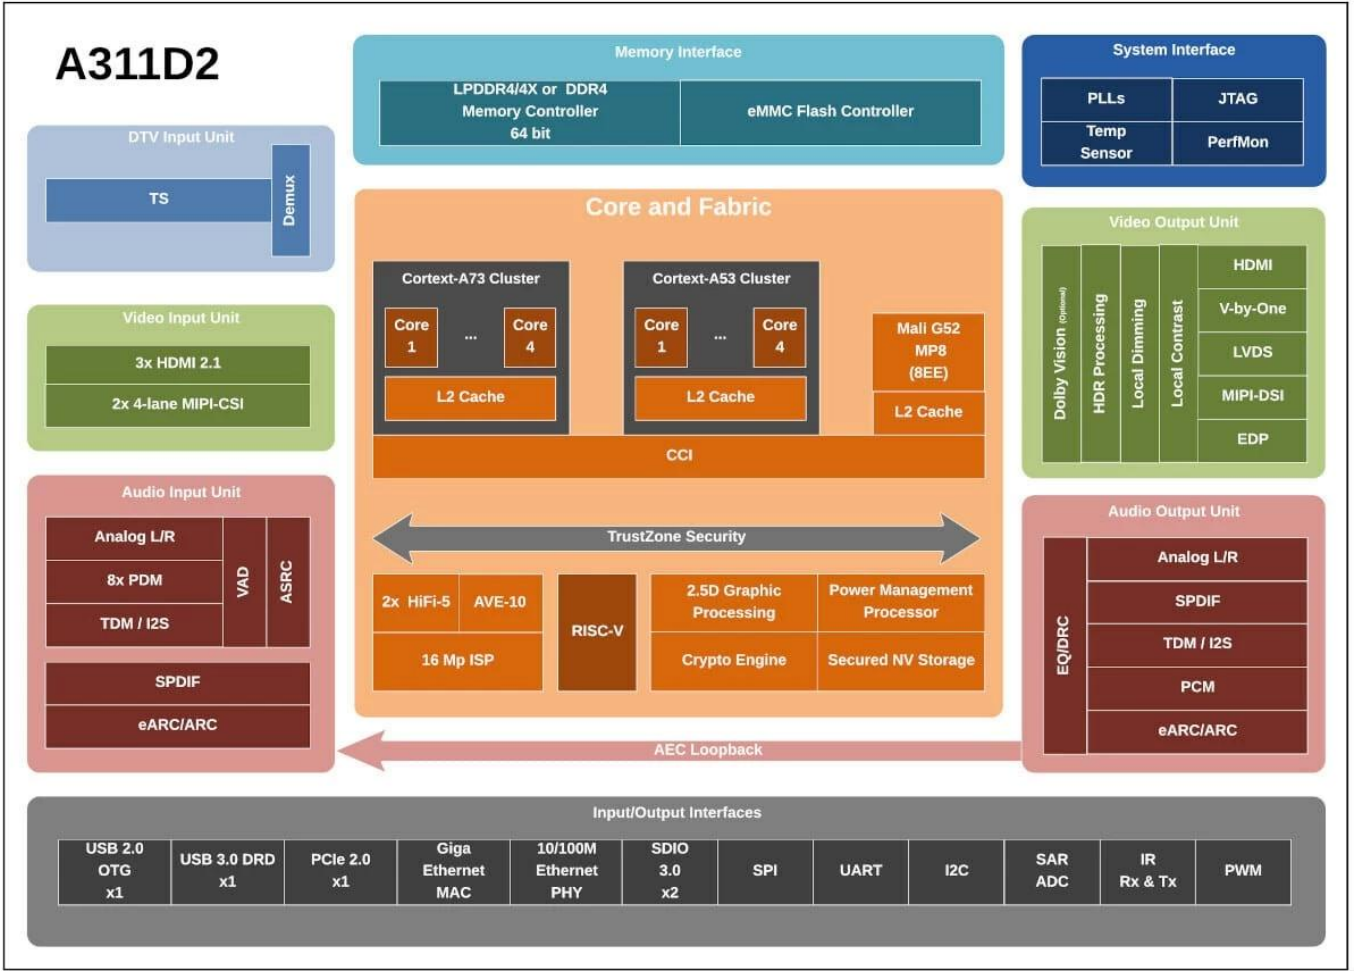

Android TV Kutusu Tedarikçisi

Özellikler

| | |
|-----------------------|--|
| Model numarası. | Amlogic A311D2 Android TV Kutusu Tedarikçisi |
| İşlemci | Amlogic A311D2 Dört Çekirdekli Cortex-A73 Dört Çekirdekli Cortex-A53 |
| GPU | ARM Mali-G52 MP8 |
| Veri depolama sistemi | 4 GB (seçenekler için maksimum 8 GB/32 GB) |
| ROM | 32 GB (64 GB/128 GB/256 GB seçenekleri) |
| OS | Android11.0 |
| Wi-Fi / BT | Dahili Wi-Fi (standart tek bant 2.4G desteklenir; seçenekler için çift bant 2.4G/5G); BT4.2 veya BT5.0 (seçenek için M.2 bağlantı noktası) |

| | |
|-------------|------------|
| Güç kaynağı | 5V/12V Güç |
|-------------|------------|

T085T01

Uygulanabilir Kapsam

Amlogic A311D2 Android Akıllı Entegre Kart anakartı, esas olarak çeşitli boyut ve çözünürlüklerdeki LVDS ve V-by-one ekranlarını desteklemek için multimedya ağ oynatmayı, LCD sürücüsünü ve Android zekasını entegre eder. Akıllı raf, kapı reklamı, ticari teşhir vb. için uygundur. Ayrıca akıllı ekran terminali ürünlerine, video terminali ürünlerine, endüstriyel otomasyon terminal ürünlerine, ticari teşhire, self-servis ürünlere, akıllı eğitime, yeni perakendeye ve birçok ürüne de uygulanabilir. diğer görüntüleme alanları. Örneğin: multimedya reklam makinesi, akıllı self-servis terminali, akıllı perakende terminali vb.