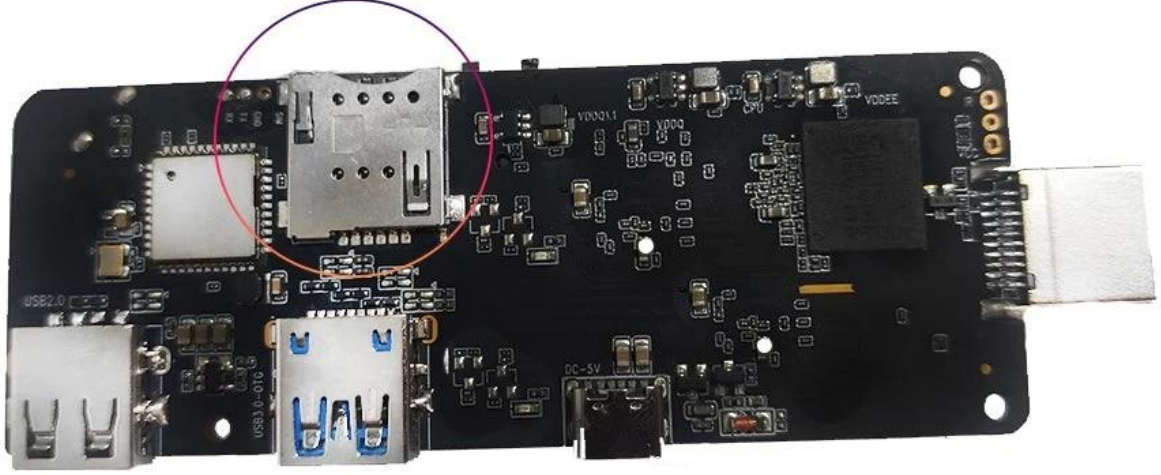

SIM card slot

Ev eğlencesi deneyiminizde devrim yaratmak üzere tasarlanmış, 3G/4G bağlantısına sahip kapsamlı Android TV Kutuları serimize hoş geldiniz. Çin'in önde gelen toptancılarından biri olarak, yenilikçi özellikleri, uygun fiyatı ve güvenilirliği bir araya getiren en kaliteli ürünleri sunmaktan gurur duyuyoruz.

Yüksek Hızlı Bağlantı:

1. **3G/4G Desteği:** HD ve 4K içeriği yayınlamanıza, çevrimiçi oyunlar oynamanıza ve herhangi bir gecikme veya ara belleğe alma olmadan web'de gezinmenize olanak tanıyan 3G/4G bağlantısıyla ışık hızında internet hızlarının keyfini çıkarın.
2. **Çift Bantlı Wi-Fi:** Bazı modellerde kesintisiz akış ve indirme için ek bağlantı seçenekleri sağlayan çift bantlı Wi-Fi desteği bulunur.