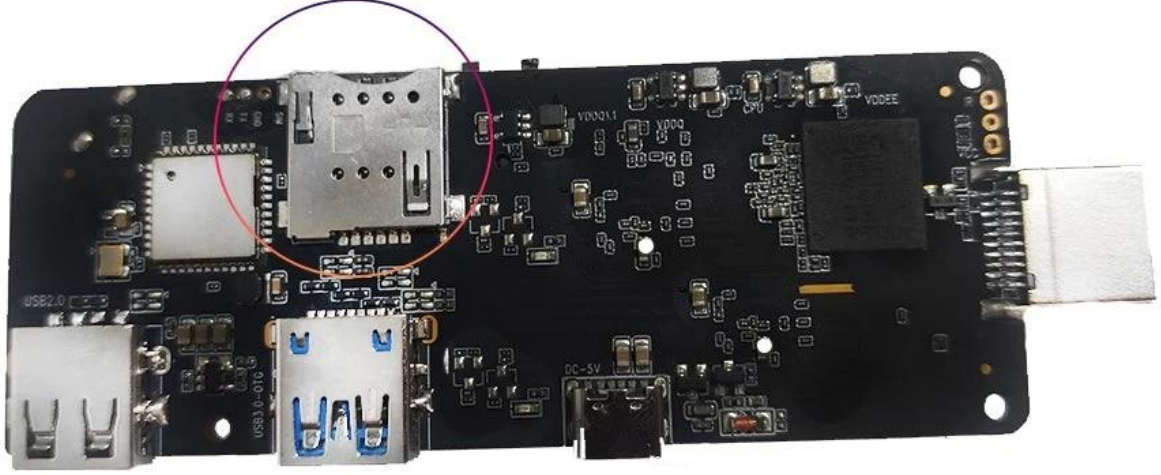

## Özellikler

Model numarası.	Android Mini PC 4G 3G Donanım Kilidi
İşlemci	Amlogic S905X3 Dört Çekirdekli ARM Cortex-A55, 2,0 GHz'e kadar
GPU	ARM Mali-G31
depolamak	16 GB/32 GB EMMC
Hafıza	2 GB/4 GB DDR4
Android işletim sistemi	Android 9.0/ATV
Bluetooth	4.1Bluetooth
DRM	Widevine (Verimatrix/Playready isteğe bağlı)

## Video ve Ses CODEC'i

Video ve Ses	VP9/H.265/AVS2, 4Kx2K@60fps'ye kadar,H.264 4K @30fps, AVS/VC-1/MPEG1-4 1080P @60fps H.264/H.265 1080P @60fps HD MPEG1/2/4,H.265/HEVC,AVS2, HD AVC/VC-1, RM/RMVB, Xvid/DivX3/4/5/6, RealVideo8/9/10 Avi/Rm/Rmvb/Ts/Vob/Mkv/Mov/ISO/wmv/asf/flv/dat/mpg/mpeg MP3/WMA/AAC/WAV/OGG/DDP/TrueHD/HD/FLAC/APE HD JPEG/BMP/GIF/PNG/TIFF
HDR	HDR 10, Dolby Vision

## GC

HDMI	3D, HDR, CEC ve 4Kx2K@60fps maksimum çözünürlük ile HDMI 2.1
AVLANMAK	Destek
USB	bir*USB 2.0, 1*USB 3.0 USB Flash Sürücüyü ve USB HDD'yi destekler)
RJ45	10/100M standart RJ-45 Ethernet
Ağ İşlevi	Miracast,DLNA,Airplay,Skype,Netflix, Twitter,Picasa, Youtube,Flicker,Facebook,Çevrimiçi filmler,Oyunlar vb.
Kablosuz	WiFi 11acBluetooth 4.1 IEEE802.11 a/b/g/n/ac(AP6255) 4G/5G
TF KARTI	Destek
SPDIF	Optik Çıkışı Destekleyin
IR Bağlantı Noktası	Harici Kızılötesi Alıcı
LED Göstergesi	Güç açık: Mavi; Bekleme: Kırmızı
LED Ekran süresi	1* LED Ekran süresi, Dahili RTC, Dahili USB cihazı

## SIM card slot

**Yüksek Hızlı Bağlantı** Android Mini PC'miz, olağanüstü hızlı 4G/3G bağlantısı sağlayan bir Huawei WCDMA modemle donatılmıştır. Çalışırken, medya akışı yaparken veya çevrimiçi gezinirken internete kolaylıkla bağlı kalın.