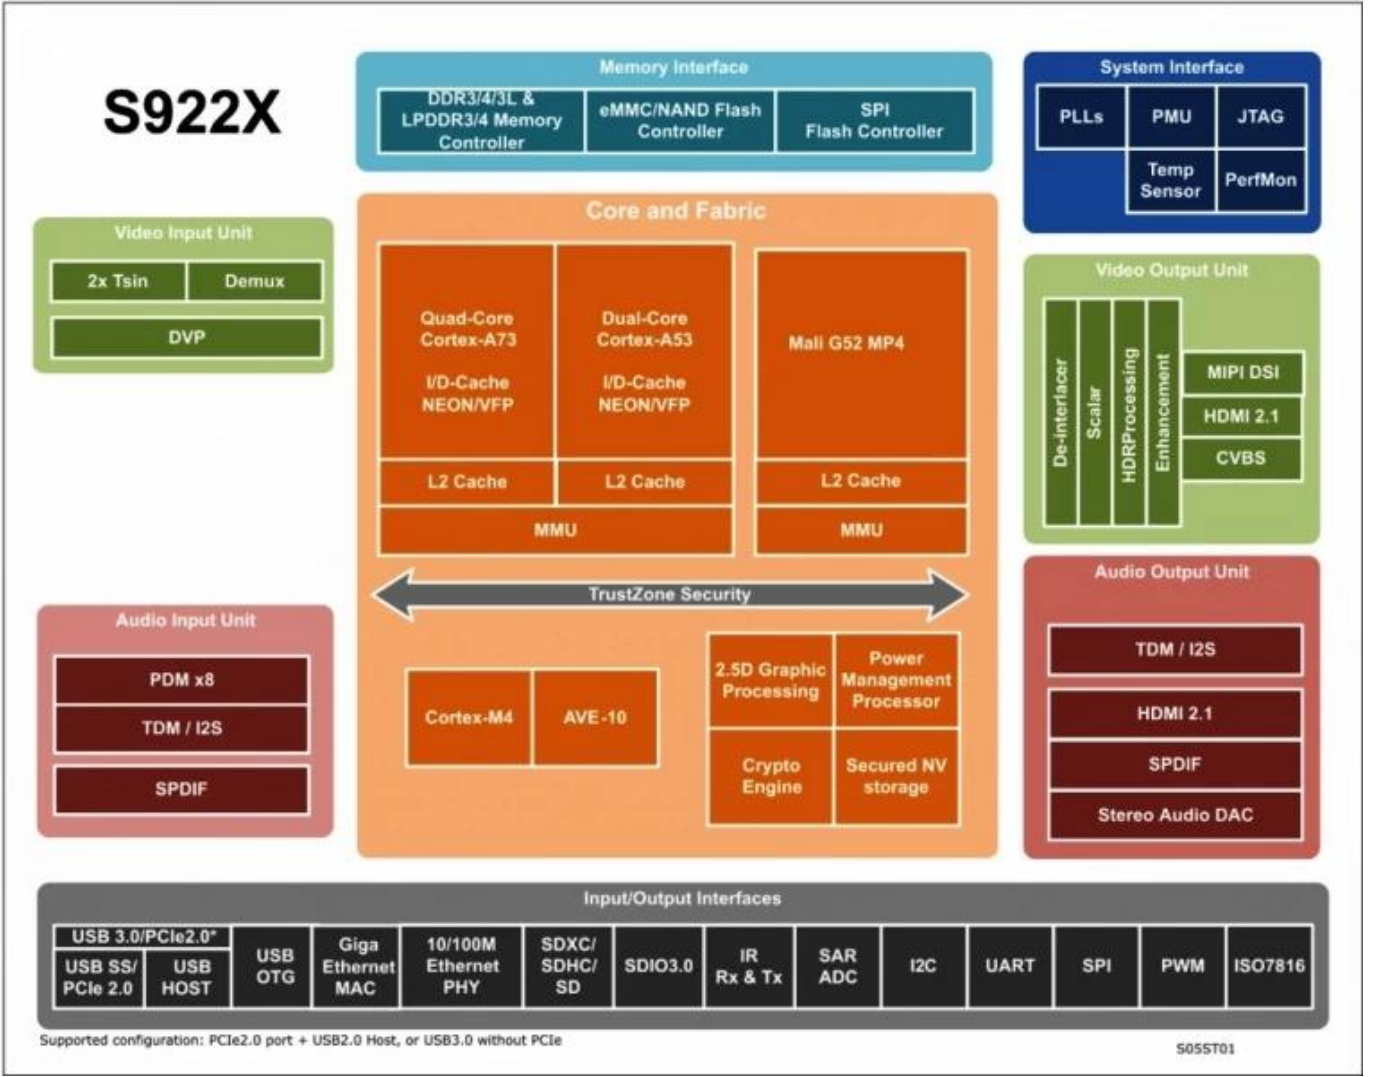

Eşsiz Bağlantı ve Performans Android TV Kutusu Gigabit Ethernet'imiz ultra yüksek internet hızları sunarak sorunsuz akış, gecikmesiz oyun ve kusursuz gezinme sağlar. Gigabit Ethernet bağlantısıyla tüm eğlence ihtiyaçlarınız için istikrarlı ve güvenilir bir internet bağlantısının keyfini çıkarabilirsiniz.

4K İçeriğin Kusursuz Akışı Android TV Box'ımızla çarpıcı görselleri ve net netliği deneyimleyin. En sevdiğiniz filmleri, TV şovlarını ve videoları 4K çözünürlükte yayınlayarak daha önce hiç olmadığı kadar etkileyici bir izleme deneyimi sağlayın. Cihazımız popüler yayın platformlarını destekleyerek geniş bir içerik kitaplığına erişim sağlar.

Gelişmiş Kullanıcı Deneyimi için Gelişmiş Özellikler Android TV Box'ımız ses kontrolü, uzaktan yönetim ve çeşitli uygulama ve hizmetlerle uyumluluk gibi gelişmiş özelliklerle donatılmıştır. Sesli komutlarla kolayca içerik arayabilir, ayarları yapabilir ve menüler arasında gezinebilirsiniz. Uzaktan yönetim, cihazınızı akıllı telefonunuzdan veya tabletinizden kontrol etmenize olanak tanıyarak eğlence kurulumunuza kolaylık katar.

Güvenilir ve Güvenilir Android İnternet TV Kutusu Tedarikçisi Güvenilir bir Android İnternet TV Kutusu Tedarikçisi olarak kaliteye, performansa ve müşteri memnuniyetine öncelik veriyoruz. Cihazlarımız, güvenilirliği ve dayanıklılığı sağlamak için sıkı testlere tabi tutularak size uzun ömürlü bir eğlence çözümü sunar. Android TV Box Gigabit Ethernet'imiz ile evinizin rahatlığında kesintisiz ve sürükleyici bir eğlence deneyiminin keyfini çıkarabilirsiniz.