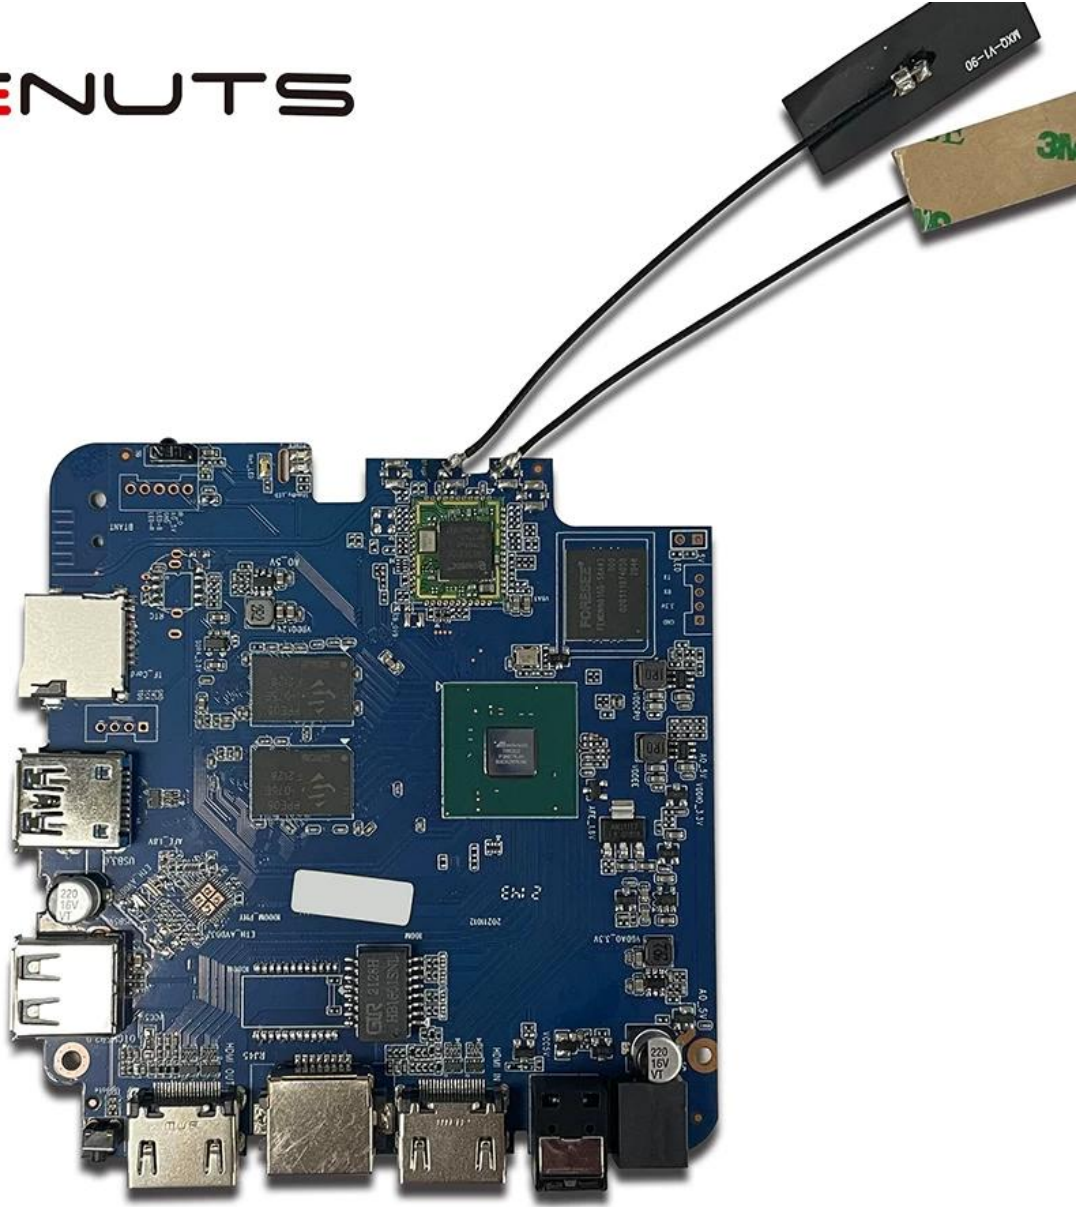

Android TV Kutusu Video Kaydı için HDMI girişi, Gerçek Dolby Dijital Android TV Kutusu

Özellikler

Model numarası.	Amlogic T962E2 Android TV Kutusu HDMI girişi
İşlemci	Amlogic T962E2 Dört Çekirdekli ARM Cortex-A55, 2,0 GHz'e kadar
GPU	ARM Mali-G31 MP2 GPU
Veri depişletim sistemiu	DDR4: 2 GB/4 GB
Hafıza	16G/32GB eMMC Flaş
OS	Android 8.1/9.0/ATV
Wifi	Dahili WiFi Desteęi IEEE 802.11ac/a/b/g/n(UWE5621DS) 2.4G/5G MIMO'yu destekleyin (2T2R) 100M/1000M Ethernet desteęi
Bluetooth	5.0 bluebooth

G/Ç

HDMI	1*HDMI GİRİŞİ 1*HDMI ÇIKIŞI (HDMI 2.1)
Optik Çıkış	1* Optik Destek Optik Çıkış
USB	1*Yüksek hızlı USB 2.0, 1*USB3.0, USB Flash Sürücü ve USB HDD'yi destekleyin
Dahili Kızılötesi Alıcı	1 * IR Baęlantı Noktası
RJ45	1 * RJ45 kablolu Ethernet baęlantısı
TF KARTI	1 *TF kart yuvası
Güç	Çıkış: DC 5V/2A Giriş: AC100-240V 50/60Hz Güç açık: Mavi; Bekleme: Kırmızı
Seçenekler	Dahili RTC, Dahili USB cihazı

@mlogic

A-T8B043.07

T962E2

BONMON005

ONENUTS

 <p>Multi-core 32/64-bit CPU and 3D GPU with high performance</p>	 <p>Powerful multimedia processing capability, supporting all mainstream video decoding including 8K/4K 10-bit AV1/H.265/VP9/AVS2</p>	 <p>Supports all mainstream HDR standard including Dolby Vision, HDR10 and HLG</p>	 <p>Unique Trulife picture quality enhancement engine, offering theater-like visual effect</p>	 <p>Complete production-ready security solution, supporting secure boot, secure OS and mainstream DRMs</p>
 <p>Ultra-high performance and ultra-low power consumption</p>	 <p>Ultra-high SoC integration and rich peripheral interfaces</p>	 <p>Complete IP license, including Dolby, DTS, etc.</p>	 <p>Supports screen projection technology like DLNA, Miracast etc.</p>	 <p>Provides mature turn-key solution for both split and AIO smart TV</p>