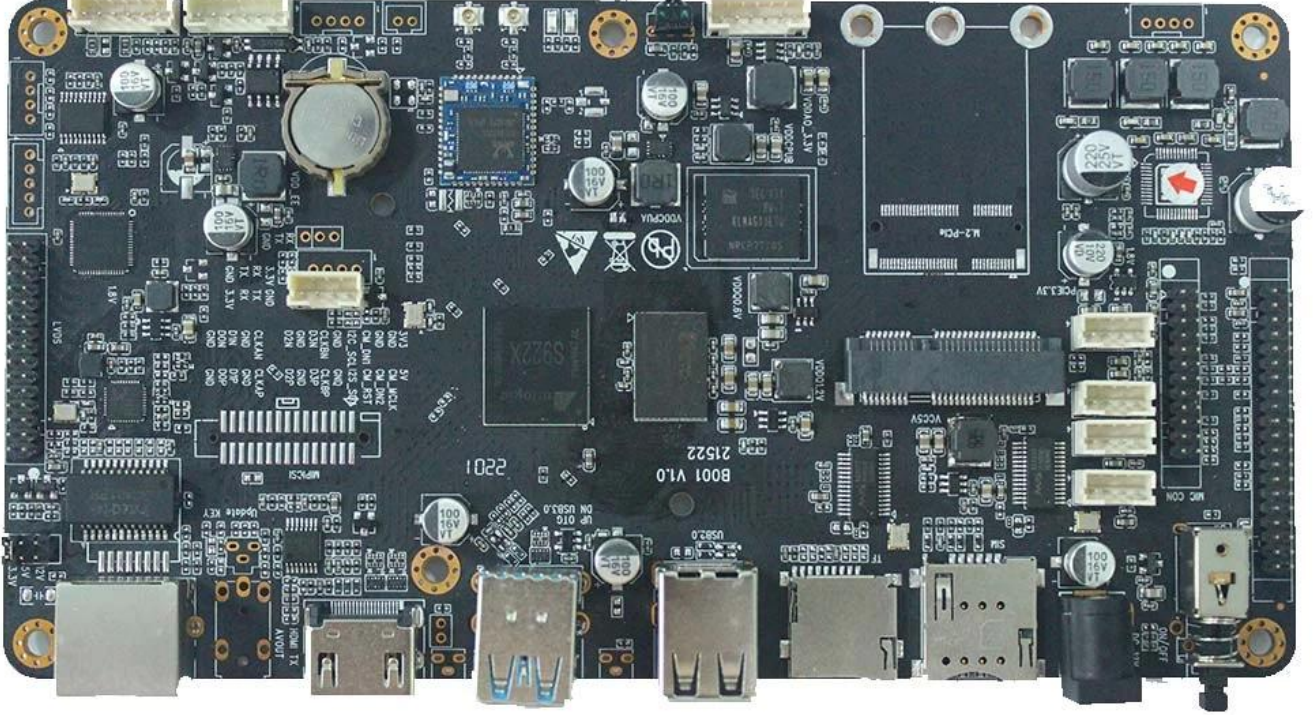

S922X

Supported configuration: PCIe2.0 port + USB2.0 Host, or USB3.0 without PCIe

S055T01

180mm

95mm

180mm*95mm*20mm

Amlogic A311D Android Geliştirme Kartı multimedia ağ oynatıcısı-LCD sürücüsü entegre kartı, UHD 4K@60fps donanım video kod çözümü destekleyen Amlogic A311D 12nm üst düzey çipi kullanır. Ayrıca H.265 10 bit, H.264 ve AVS ve diğer birçok formatı destekler. Çok kanallı UART ve USB arayüzleriyle HDR10 ve HLG yüksek dinamik aralık işlemeyi destekleyin. Bluetooth, WIFI, 4G ve Ethernet işlevlerini destekleyin. AV seri kullanımını, SD kart genişletmeyi destekleyin. Yüksek performanslı akıllı ekran terminal ekipmanı, endüstriyel otomasyon terminali, bilgisayarlı görüntü/algortma, 3D deneyimi, oyun/eğlence ekipmanı, yüksek performanslı yüz tanıma bilgi işlem/depolama, yapay zeka zekası vb. için uygun her türlü dokunmatik ekranı mükemmel şekilde destekler. Finans, reklam, güvenlik, ulaşım ve toplu taşıma gibi çeşitli endüstrilerde üst düzey akıllı anakart olarak yaygın şekilde kullanılabilir.

(1) Çeşitli arayüzlerle

- 1 kanal LVDS video çıkışı (40 pin)
- 1 kanal HDMI video çıkışı
- 5 kanal USB2.0
- 4 kanal RS232 (yama ile USB2.0'a değiştirilebilir)
- 1 kanal MIPI CSI
- 1 kanal AV çıkışı
- 1 kanal I2C
- I2SC/IS2B

- 1 kanal 25W süper güç amplifikatörü ve 3W hoparlör arayüzü
- (2) Ağ kısıtlamalarını aşmak için hibrit ağ oluşturma
- Kablolu, WiFi ve 4G erişimini destekleyin, çoklu ağ hibrit ağlarını gerçekleştirebilir
- (3) Kullanımı kolay ve hızlı bakım
- Kesme noktası oynatmayı destekleyin
- Süper çok dönemli zamanlama anahtarı işlevi
- U disk yükleme veya doğrudan oynatmayı destekleyin
- Otomatik onarımı, uzaktan yükseltmeyi, akıllı alan adı çözümlemesini destekleyin