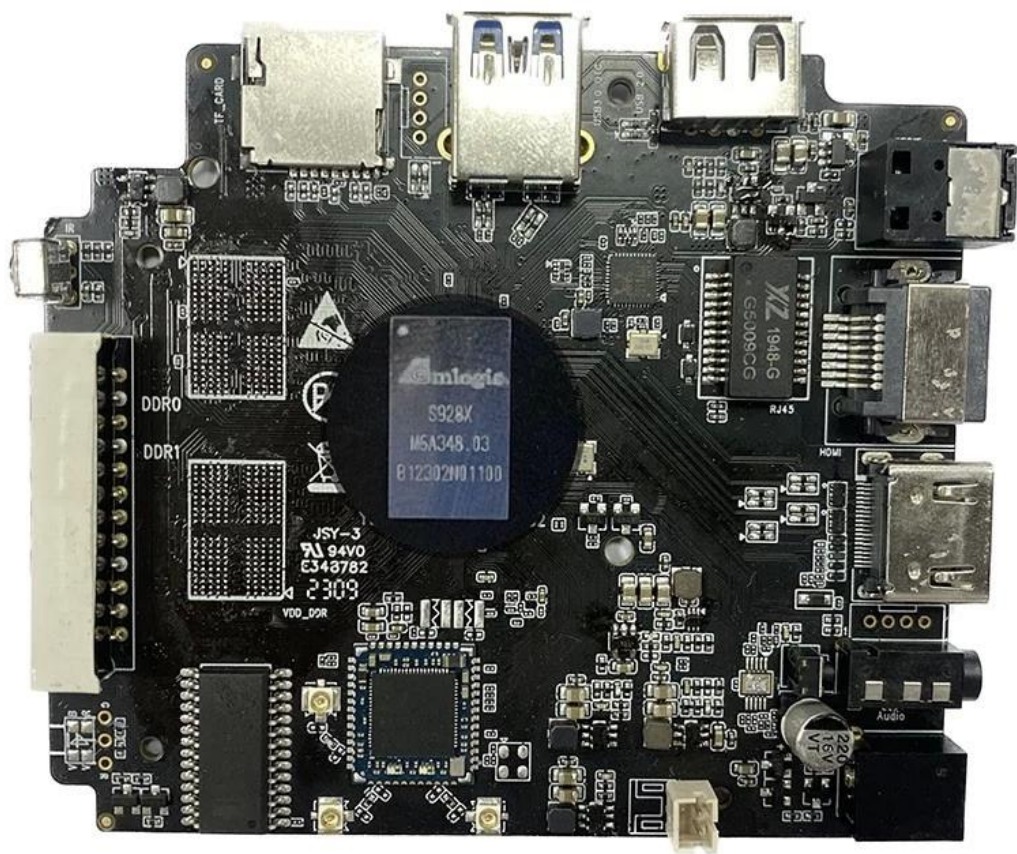

S928X

* Supported configuration: PCIe 2.0 port + USB 2.0 Host, or USB3.0 port without PCIe.

Amlogic S928X-J, ARM Cortex-A76, ARM Cortex-A55 ve kendi geliştirdiği sinir ağı işlemcisini entegre eden ilk 8K UHD akıllı STB SoC'dir. Küresel ana akım video formatlarının (AV1, H.265, VP9, AVS3, AVS2, vb.) 8Kp60 video kod çözme işlevini destekler. Bu arada, 4K GUI, akıllı SR ve diğer işlevler de uygundur, böylece özelleştirilmiş video formatları için olağanüstü bir donanım motoru sağlar. üst düzey uygulamalar.