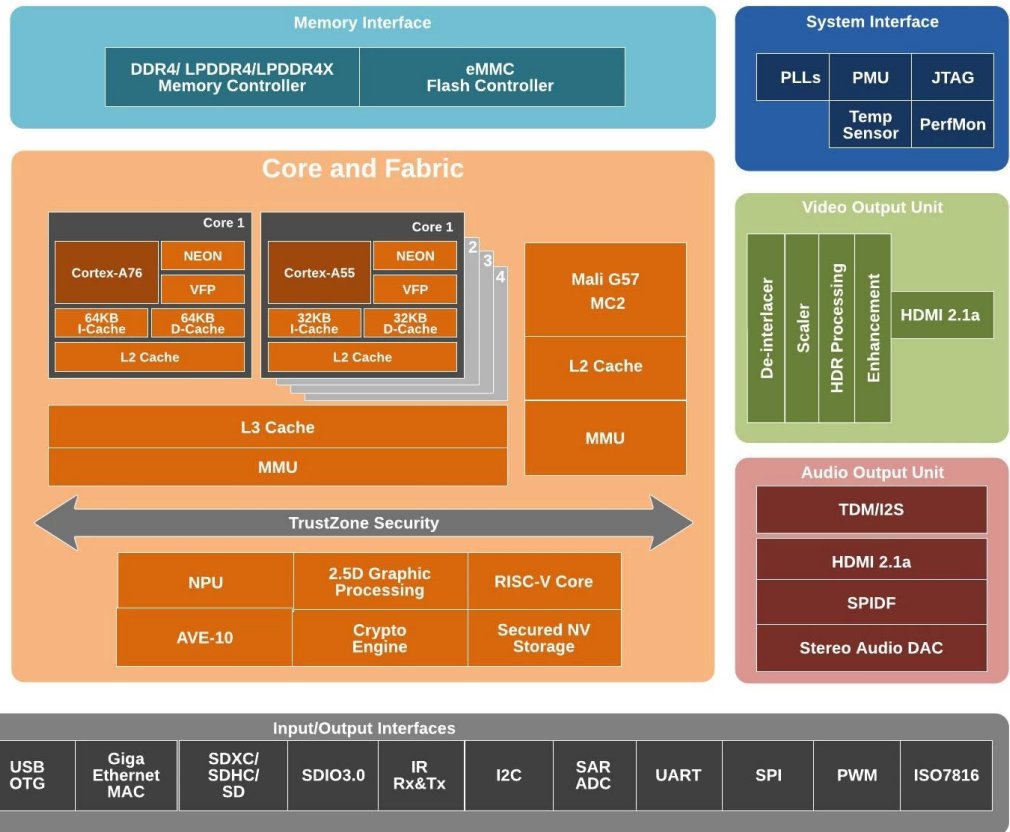

S928X

* Supported configuration: PCIe 2.0 port + USB 2.0 Host, or USB3.0 port without PCIe.