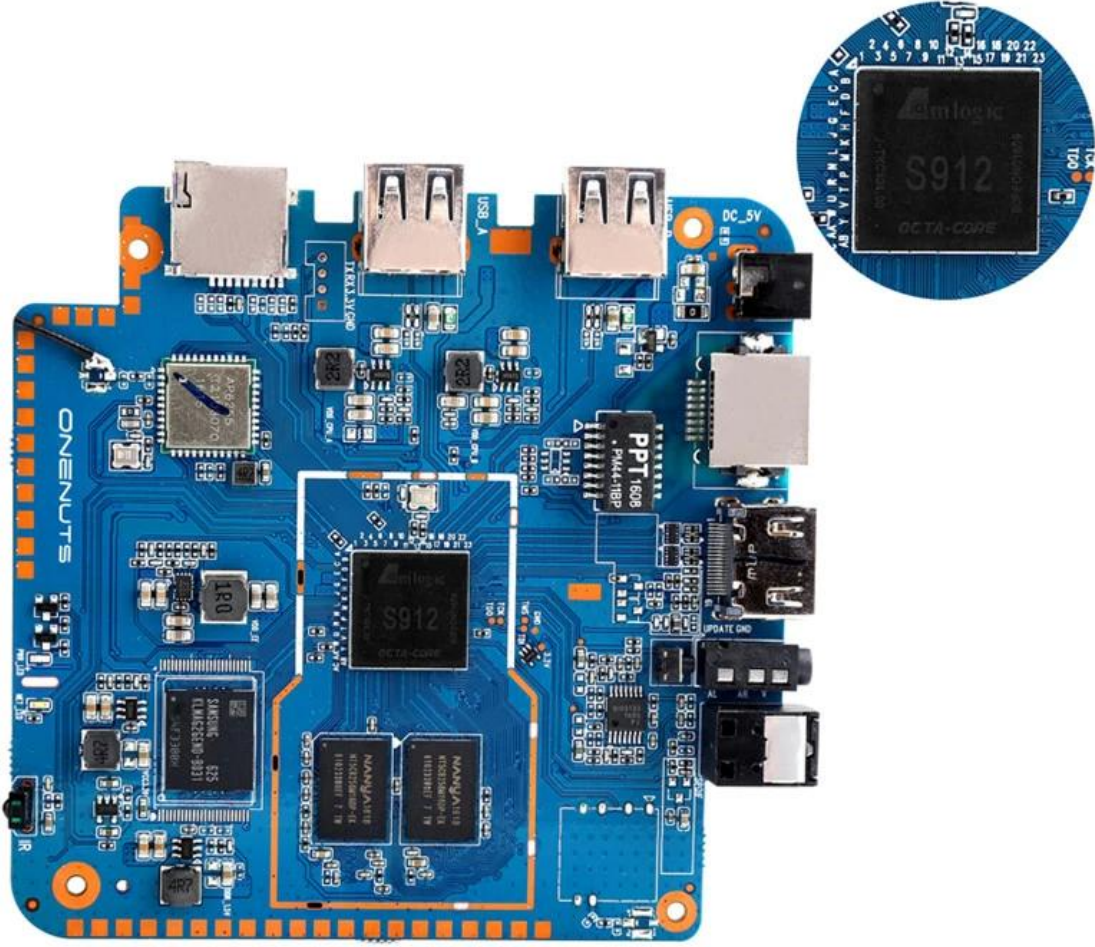

OTA Update

Support background auto upgrade and offer you the newest experience.

Product structure

What is in the box?

Portable & Environmental EVA Bag

Motherboard Show

Olağanüstü özellikleri ve benzersiz performansı ile tanınan Bluetooth 4.0 Android Akıllı TV Kutumuzla son teknoloji eğlence dünyasına hoş geldiniz.