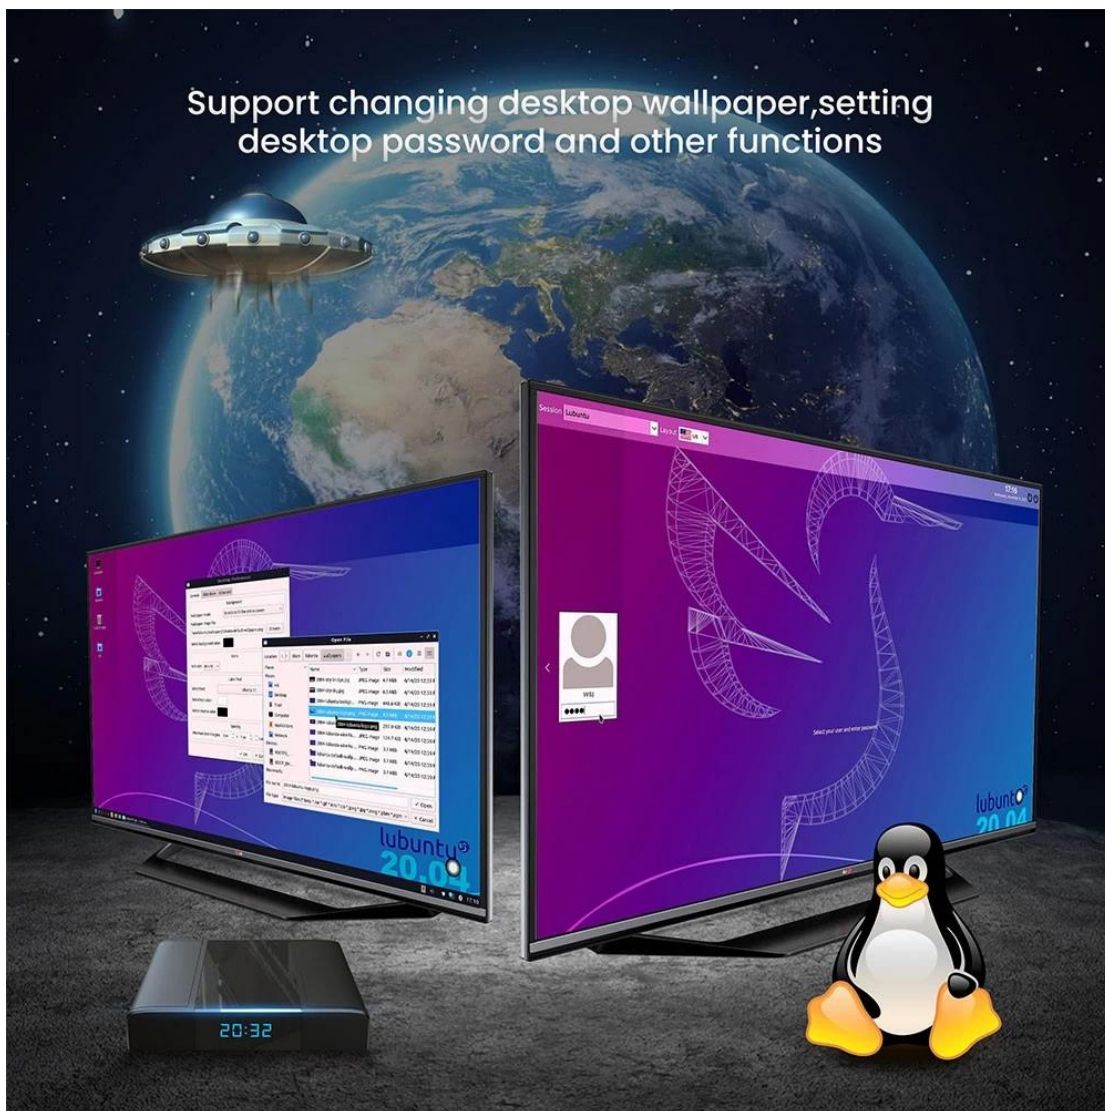

Support changing desktop wallpaper, setting desktop password and other functions