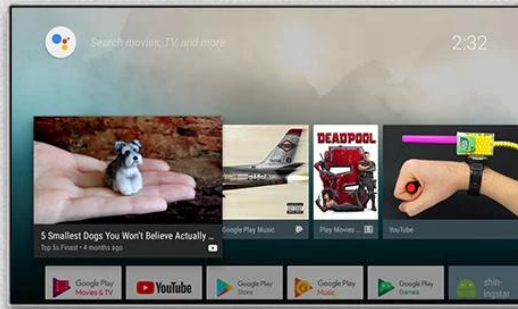

Google TV Kutusu ile Akıllı Eğlencenin Kilidini Açın: Sonsuz Olasılıklara AçıLAN Kapınız

Özellikler	
Model numarası.	Onenuts Nut 9 Google TV Kutusu
İşlemci	Amlogic S905X Dört Çekirdekli 64 bit Cortex-A53, 1,5 GHz'e kadar
GPU	Penta-Core Mali-450, 750MHz'e kadar
ROM	2 GB DDR3
Dahili depolama	16 GB EMMC
Çözünürlük	4K(3840 X 2160) 60Hz'e kadar
İşletim sistemi	Android 7.1 ATV'miz
Video ve Ses Formatı	
Kod Çözücü formatını destekleyin	VP9-10/H.265-10/MVC/MPEG-1/2/4 VC-1/WMV/AVS/AVS/RealVideo/MJPEG/H.264/JPEG
Destek Medya formatı	Avi/Rm/RmVb/Ts/Vob/Mkv/Mov/ISO/wmv/asf/flv/dat/mpg/mpeg
Destek Müzik formatı	MP3/WMA/AAC/WAV/OGG/AC3/DDP/TrueHD/DTS/DTS/HD/FLAC/APE
Fotoğraf formatını destekleyin	HD JPEG/BMP/GIF/PNG/TIFF
OSD dil türü	İngilizce/Fransızca/Almanca/İspanyolca/İtalyanca/vb çok taraflı diller
Çıkış giriş	
USB ana bilgisayar	2 Yüksek hızlı USB 2.0 (1 OTG ve 1 HOST), UDISK ve USB HDD'yi destekler
Kart okuyucu	TF kartları
HDMI	HDMI 2.0a verici 3D, HDR, CEC ile
LAN	Ethernet:10/100M, standart RJ-45
Kablosuz	2.4G/5G (802.11b/g/n/AC) Wi-Fi BT

ONENUTS cube

Control your TV hands-free
from across the room

Built-in
2W speaker

Far-field
voice control

Built-in
microphone

Powered by
androidtv

ALL IN ONE

Onenuts cube = OTT TV BOX + Ai speaker + Ai assistant

It's a TV box

When the TV screen is on, it is a TV box
you can do everything you do on the TV box

It's an Ai speaker

When the TV screen is off, it turns into an Ai speaker.
Now you just have to say what you want to do.

Enjoy what you want to watch in anytime

Evinizde akıllı eğlencenin kilidini açmak için mükemmel çözüm olan Google TV Box'ımızla eğlence deneyiminizi yükseltin. İşte bu yüzden oturma odası kurulumunuza mükemmel bir katkıdır: