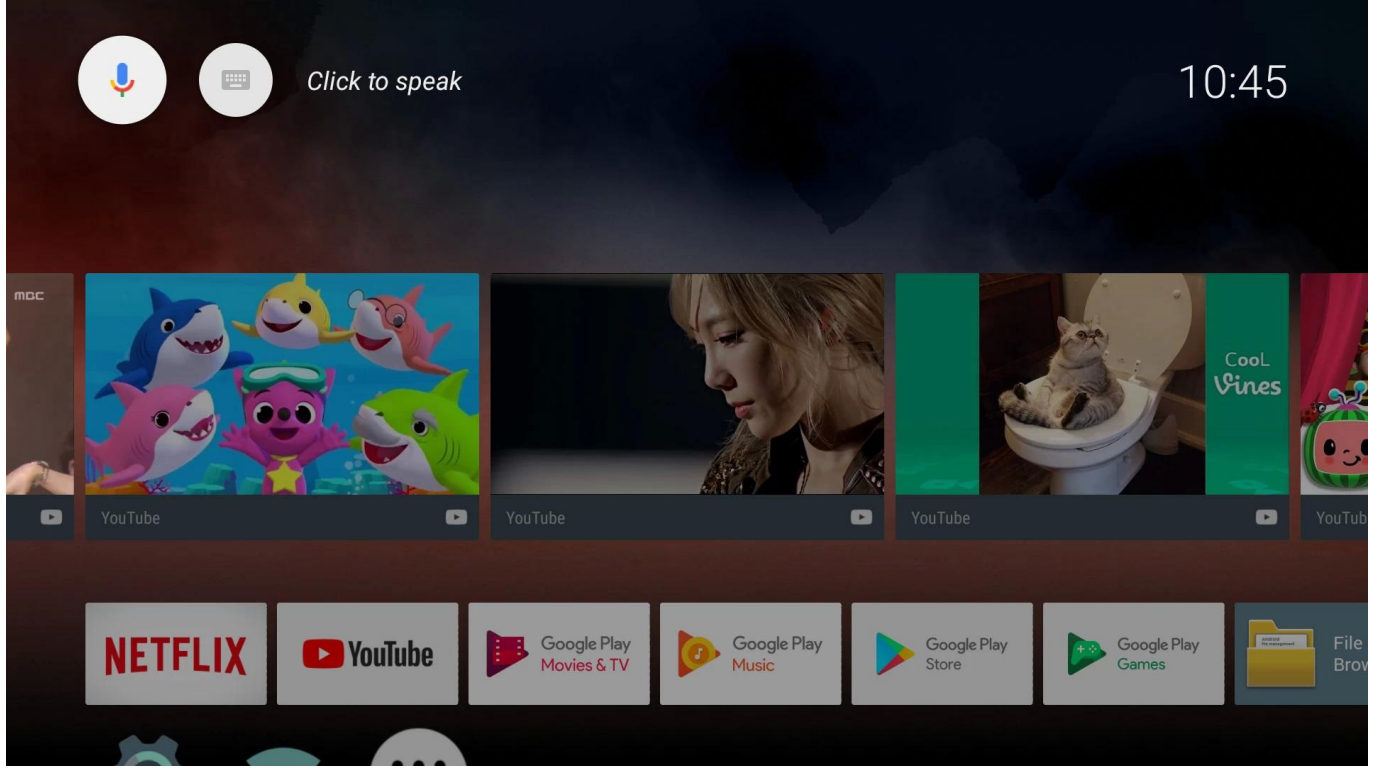

Google TV Kutusu ile Akıllı Eğlencenin Kilidini Açın: Sonsuz Olasılıklara AçıLAN Kapınız

Özellikler	
Model numarası.	Onenuts Nut 9 Google TV Kutusu
İşlemci	Amlogic S905X Dört Çekirdekli 64 bit Cortex-A53, 1,5 GHz'e kadar
GPU	Penta-Core Mali-450, 750MHz'e kadar
ROM	2 GB DDR3
Dahili depolama	16 GB EMMC
Çözünürlük	4K(3840 X 2160) 60Hz'e kadar
İşletim sistemi	Android 7.1 ATV'miz
Video ve Ses Formatı	
Kod Çözücü formatını destekleyin	VP9-10/H.265-10/MVC/MPEG-1/2/4 VC-1/WMV/AVS/AVS/RealVideo/MJPEG/H.264/JPEG
Destek Medya formatı	Avi/Rm/RmVb/Ts/Vob/Mkv/Mov/ISO/wmv/asf/flv/dat/mpg/mpeg
Destek Müzik formatı	MP3/WMA/AAC/WAV/OGG/AC3/DDP/TrueHD/DTS/DTS/HD/FLAC/APE
Fotoğraf formatını destekleyin	HD JPEG/BMP/GIF/PNG/TIFF
OSD dil türü	İngilizce/Fransızca/Almanca/İspanyolca/İtalyanca/vb çok taraflı diller
Çıkış giriş	
USB ana bilgisayar	2 Yüksek hızlı USB 2.0 (1 OTG ve 1 HOST), UDISK ve USB HDD'yi destekler
Kart okuyucu	TF kartları
HDMI	HDMI 2.0a verici 3D, HDR, CEC ile
LAN	Ethernet:10/100M, standart RJ-45
Kablosuz	2.4G/5G (802.11b/g/n/AC) Wi-Fi BT

ONENUTS cube

Control your TV hands-free
from across the room

Built-in
2W speaker

Far-field
voice control

Built-in
microphone

Powered by
androidtv

ALL IN ONE

Onenuts cube = OTT TV BOX + Ai speaker + Ai assistant

It's a TV box

When the TV screen is on, it is a TV box
you can do everything you do on the TV box

It's an Ai speaker

When the TV screen is off, it turns into an Ai speaker.
Now you just have to say what you want to do.