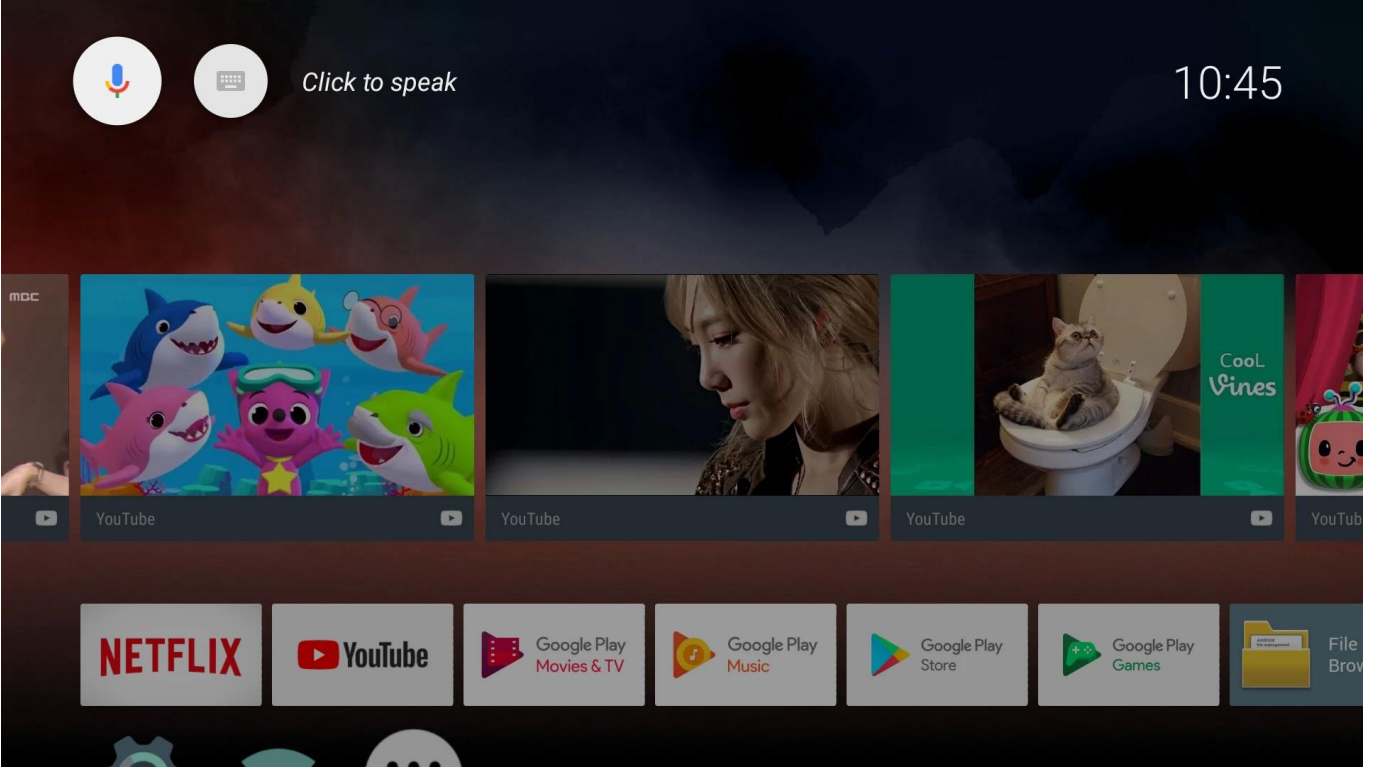

It's a TV box

When the TV screen is on, it is a TV box
you can do everything you do on the TV box

It's an Ai speaker

When the TV screen is off, it turns into an Ai speaker.
Now you just have to say what you want to do.

Enjoy what you want to watch in anytime

Evinizde akıllı eğlencenin kilidini açmak için mükemmel çözüm olan Google TV Box'ımızla eğlence deneyiminizi yükseltin. İşte bu yüzden oturma odası kurulumunuza mükemmel bir katkıdır: