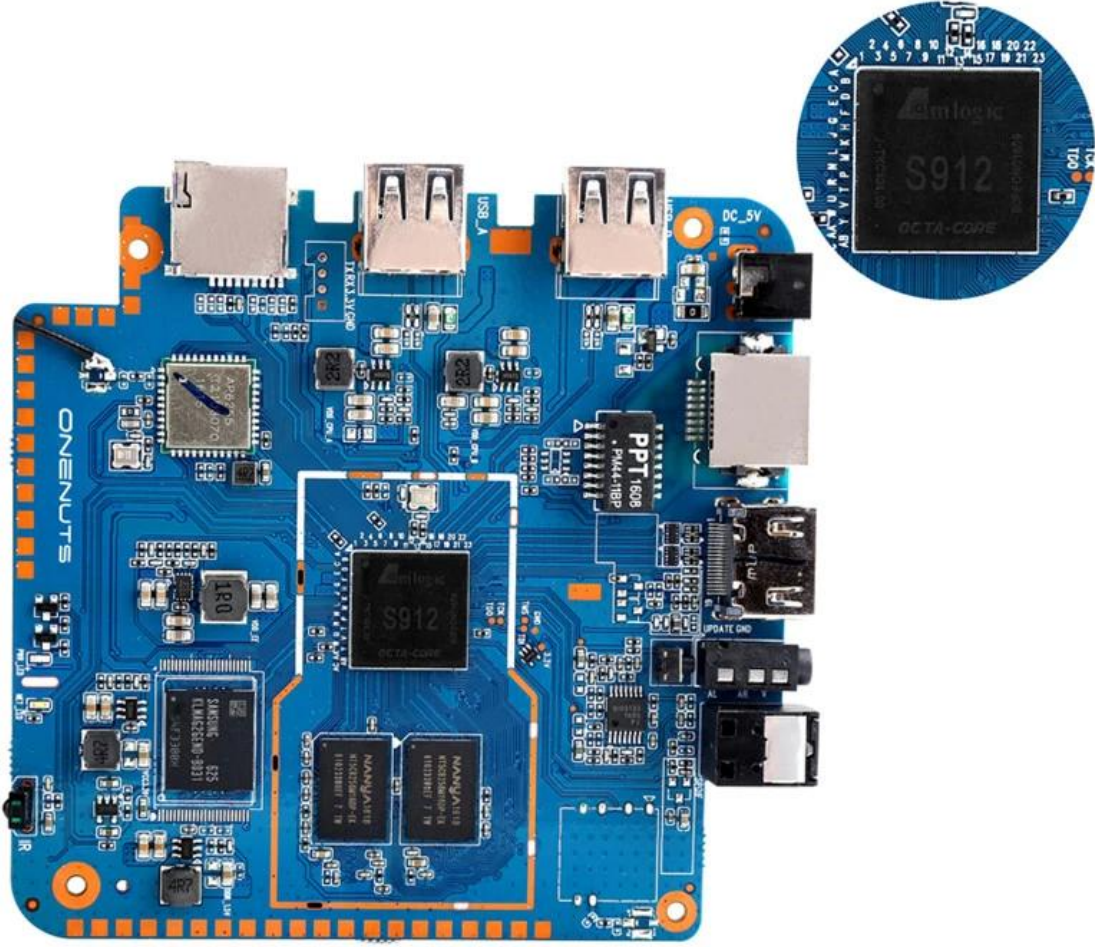

With Bluetooth headphone, enjoy your happy private world.

Young Look

Model No.	ONENUTS Nut 1
CPU	Amlogic S912 octa-core ARM Cortex A53 processor @ up to 2.0GHz
GPU	ARM Mail-T820MP3 GPU up to 750MHz(DVFS)
ROM	2GB DDR3
Internal Storage	16GB eMMC flash and SD slot up to 32GB
Video Docoder	VP9-10/H.265 up to 4Kx2K@60fps
HDMI	HDMI 2.0a up to 4K @ 60Hz with CEC and HDR support, and AV port

OTA Update

Support background auto upgrade and offer you the newest experience.

Product structure

What is in the box?

Portable & Environmental EVA Bag

Motherboard Show

HD'mizle benzersiz eğlence dünyasına adım atın [İnternet TV Kutusu](#). Kusursuz akış, kristal netliğinde görseller ve çok yönlü bağlantıyla izleme deneyiminizi dönüştürün. Bu son teknoloji cihaz, bir içerik evrenini parmaklarınızın ucuna getiriyor. Kendinizi ev eğlencesinin bir sonraki seviyesine bırakın ve olasılıklar dünyasına bağlı kalın. Sınırsız yayın ve eğlenceye açılan kapınız olan HD İnternet TV Kutumuzla TV deneyiminizi yükseltin.