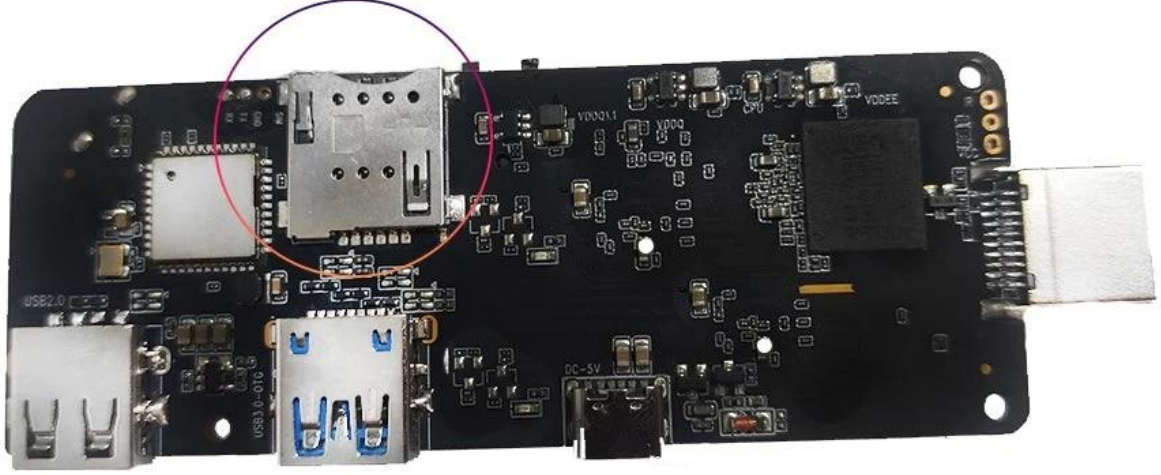

Dahili 3G 4G LTE WCDMA Kablosuz Modüllü HD 1080P TV Kutusu Android TV Kutusu

Özellikler

Model numarası.	3G 4G LTE'li Android TV Kutusu
İşlemci	Amlogic S905X3 Dört Çekirdekli ARM Cortex-A55, 2,0 GHz'e kadar
GPU	ARM Mali-G31
Depolamak	16 GB/32 GB EMMC
Hafıza	2 GB/4 GB DDR4
Android işletim sistemi	Android 9.0/ATV
Bluetooth	4.1 Bluetooth
DRM	Widevine (Verimatrix/ Playready isteğe bağlı)

G/Ç

HDMI	HDMI 2.1 3D, HDR, CEC ve 4Kx2K@60fps maksimum çözünürlük ile
AV ÇIKIŞI	Destek
USB	1*USB 2.0, 1*USB 3.0 desteği USB Flash Sürücü ve USB HDD)
RJ45	10/100M standart RJ-45 Ethernet
Ağ İşlevi	Miracast,DLNA,Airplay,Skype,Netflix, Twitter,Picasa,Youtube,Flicker,Facebook,Çevrimiçi filmler,Oyunlar vb.
Kablosuz	WiFi 11acBluetooth 4.1 IEEE802.11 a/b/g/n/ac(AP6255) 4G/5G
TF KARTI	Destek
SPDIF	Optik Çıkışı Destekleyin
IR Bağlantı Noktası	Harici Kızılötesi Alıcı
LED Göstergesi	Güç açık: Mavi; Bekleme: Kırmızı
LED Ekran süresi	1* LED Ekran süresi, Dahili RTC, Dahili USB cihazı

SIM card slot

Dahili 3G/4G LTE WCDMA kablosuz modülüne sahip HD 1080P TV Kutumuz, oturma odanıza yeni bir eğlence düzeyi getiriyor. İşte özelliklerine ve yeteneklerine ayrıntılı bir bakış:

- Yüksek Çözünürlüklü Video:** Canlı ve net görseller için etkileyici Full HD 1080P video oynatmanın keyfini çıkarın. İster film akışı yapıyor, ister video izliyor veya oyun oynuyor olun, her ayrıntı TV ekranınızda hayat buluyor.
- Dahili Kablosuz Modül:** Entegre 3G/4G LTE WCDMA kablosuz modülü, kesintisiz bağlantı ve yüksek internet hızları sağlar. Favori içeriğinizi yayınlarken ara belleğe alma ve gecikmeye elveda deyin.
- Uygulamalara Erişim:** Google Play Store'daki çok çeşitli uygulamaları, oyunları ve akış hizmetlerini keşfedin. Eğlence deneyiminizi tercihlerinize göre uyarlanmış uygulamalarla