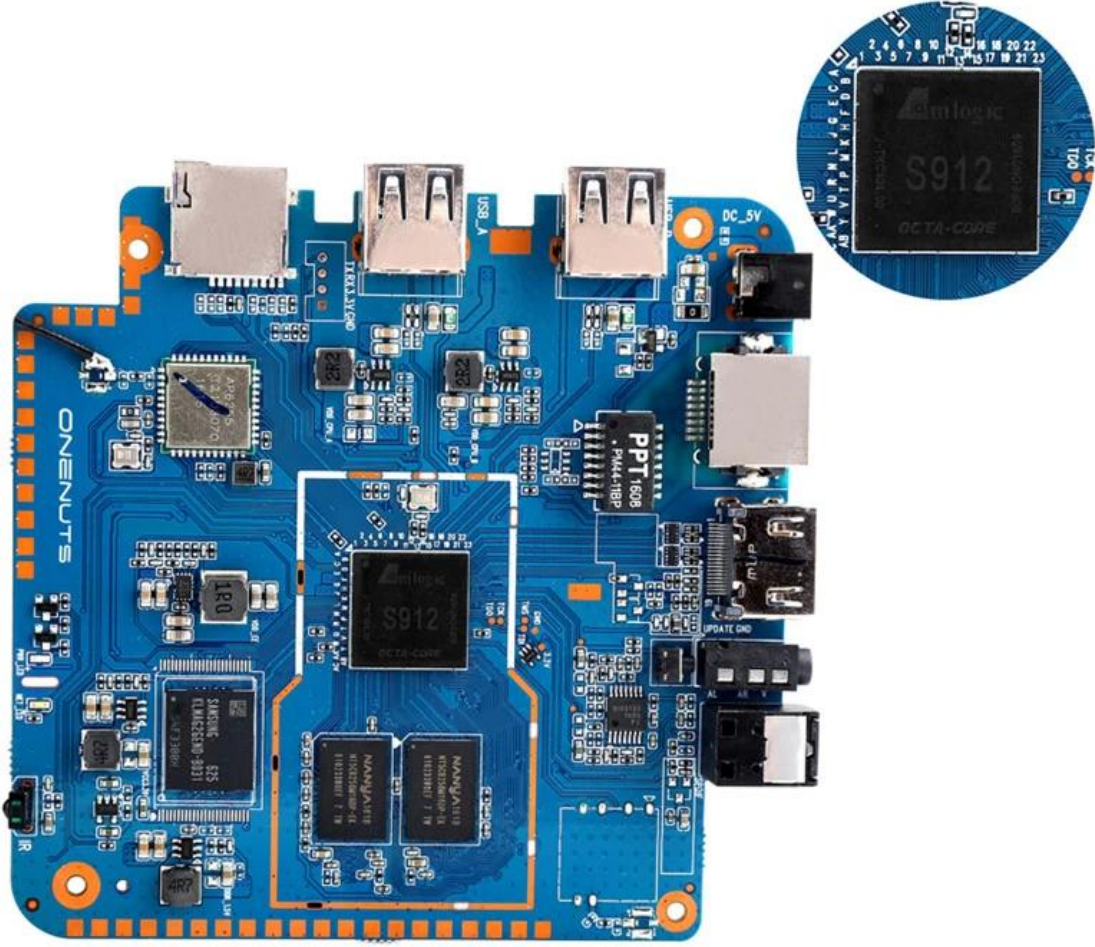

Motherboard Show

Kodi'yi Android TV Kutularına yükleme konusunda uzmanlaşmış lider bir tedarikçi olarak, Xiaomi 4K Mi Box gibi cihazlarla sınıfının en iyi deneyimini sunuyoruz. Kodi, kullanıcıların filmler, TV şovları, canlı TV, spor ve daha fazlası dahil olmak üzere çeşitli kaynaklardan içerik yayınlamasına olanak tanıyan güçlü bir medya oynatıcısıdır. Uzmanlığımız sayesinde, eğlence olanaklarıyla dolu bir dünyanın kapılarını açan kusursuz kurulumun ve optimize edilmiş performansın keyfini çıkarabilirsiniz.

Xiaomi 4K Mi Box, güçlü donanımı ve ultra HD çözünürlük desteğiyle bilinen dikkat çekici bir cihazdır. Bu, canlı ve ayrıntılı görseller elde etmenizi sağlayarak izleme deneyiminizi geliştirir. İster film izliyor, ister TV şovlarını yayınlıyor veya oyun oynuyor olun, her ayrıntı net ve hassas bir şekilde işlenir.

Uzmanlardan oluşan ekibimiz, Kodi'yi Xiaomi 4K Mi Box da dahil olmak üzere Android TV Kutularına yükleme konusunda uzmanlaşarak sorunsuz ve sorunsuz bir süreç sağlar. Kodi deneyiminizi en üst düzeye çıkarmak için adım adım rehberlik ve optimizasyon ipuçları sunarak medya oynatmanızı özelleştirmenize, çok çeşitli eklentilere ve depolara erişmenize ve geniş bir içerik kitaplığının keyfini çıkarmanıza olanak tanıyoruz.