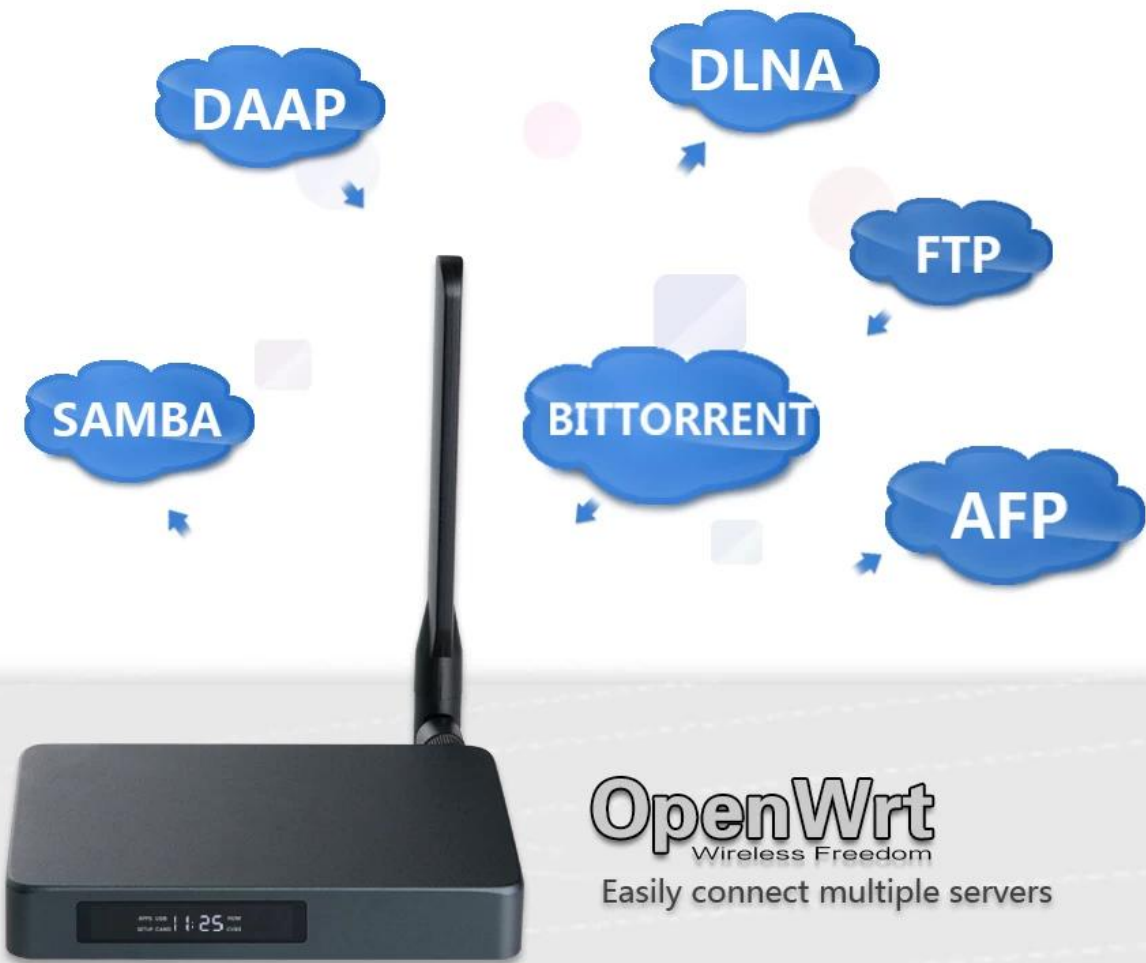

Smart BOX

4K
ULTRA HD

3D

SATA
3.0

4Core
64Bit

Video
Input

DVR

HDR

Copy and burn what you want

4.0
Bluetooth

Bluetooth 4.0 makes it easy to connect your keyboard, mouse, game console, and more

SATA 3.0

4K **3D** **DVR**
ULTRA HD

Bizimle yeni bir eğlence çağına hoş geldiniz [İnternet TV Kutusu](#), izleme deneyiminizde devrim yaratmak için tasarlandı. İşte ürünümüzün öne çıkmasının nedeni:

Olağanüstü Performans: Gelişmiş Realtek RTD1295 yonga setiyle desteklenen TV Kutumuz olağanüstü performans sunarak sorunsuz akış, oyun ve medya oynatma sağlar.

Yüksek Tanımlı HDMI Girişi: Çeşitli eğlence kurulumları için oyun konsolları, dizüstü bilgisayarlar ve kameralar gibi harici cihazları bağlamanıza olanak tanıyan HDMI girişiyle kusursuz bağlantı deneyimini yaşayın.

4K Ultra HD Akış: Her ayrıntıyı canlı renkler ve net netlikle hayata geçiren büyüleyici 4K Ultra HD akışına kendinizi kaptırın.

Çok Yönlü Bağlantı: TV Kutumuz, HDMI girişine ek olarak USB bağlantı noktaları, Ethernet, Wi-Fi ve Bluetooth gibi çok yönlü bağlantı seçenekleri sunarak çeşitli cihazlarla kusursuz entegrasyon sağlar.