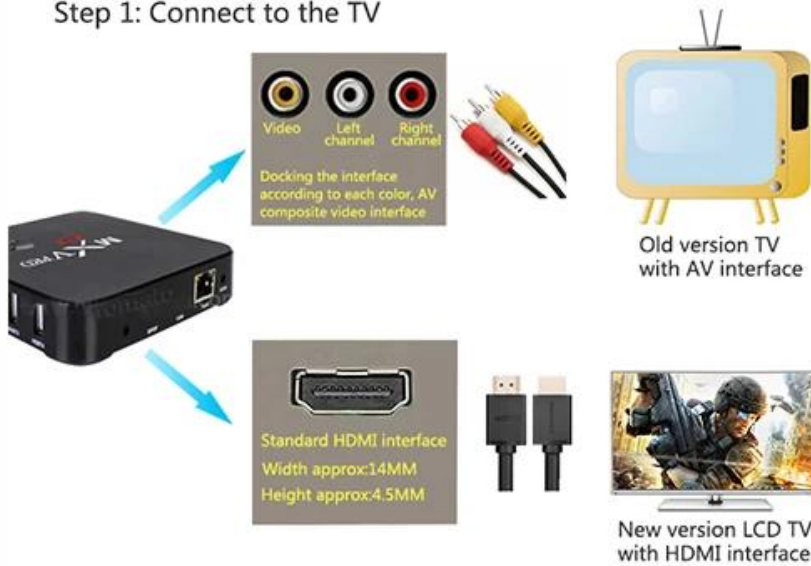

Full Quad core, 2GHz Ultra high frequency, More than 4 times Performance improvements

Breathtaking Visual Power

4K 1080i/p resolution is 4 times of full HD, so every detail of the screen is lucidity.

Bandwidth saving Lifting speed

H.265 hardware decoding can save 50% bandwidth resources;
Let you watch the 4K movie smoothly

Only two steps, Easy operation

Step 1: Connect to the TV

Step 2: Connect to the Internet

MXQ PRO Android TV Kutumuzla en üst düzey eğlence deneyimini keşfedin. Bu cihazı akıllı medya meraklıları, teknoloji meraklısı kullanıcılar ve yüksek kaliteli eğlence seçenekleri arayan herkes için sahip olunması gereken bir cihaz haline getiren özellikleri ve avantajları keşfedin.

Gelişmiş Eğlence Özellikleri MXQ PRO Android TV Kutumuz, Android 5.1.1, 64 bit işlem gücü ve 4K*2K çözünürlük desteği dahil olmak üzere gelişmiş eğlence özellikleri sunar. Kesintisiz akış, yüksek çözünürlüklü görseller ve sürükleyici görüntüleme dünyasına dalın.