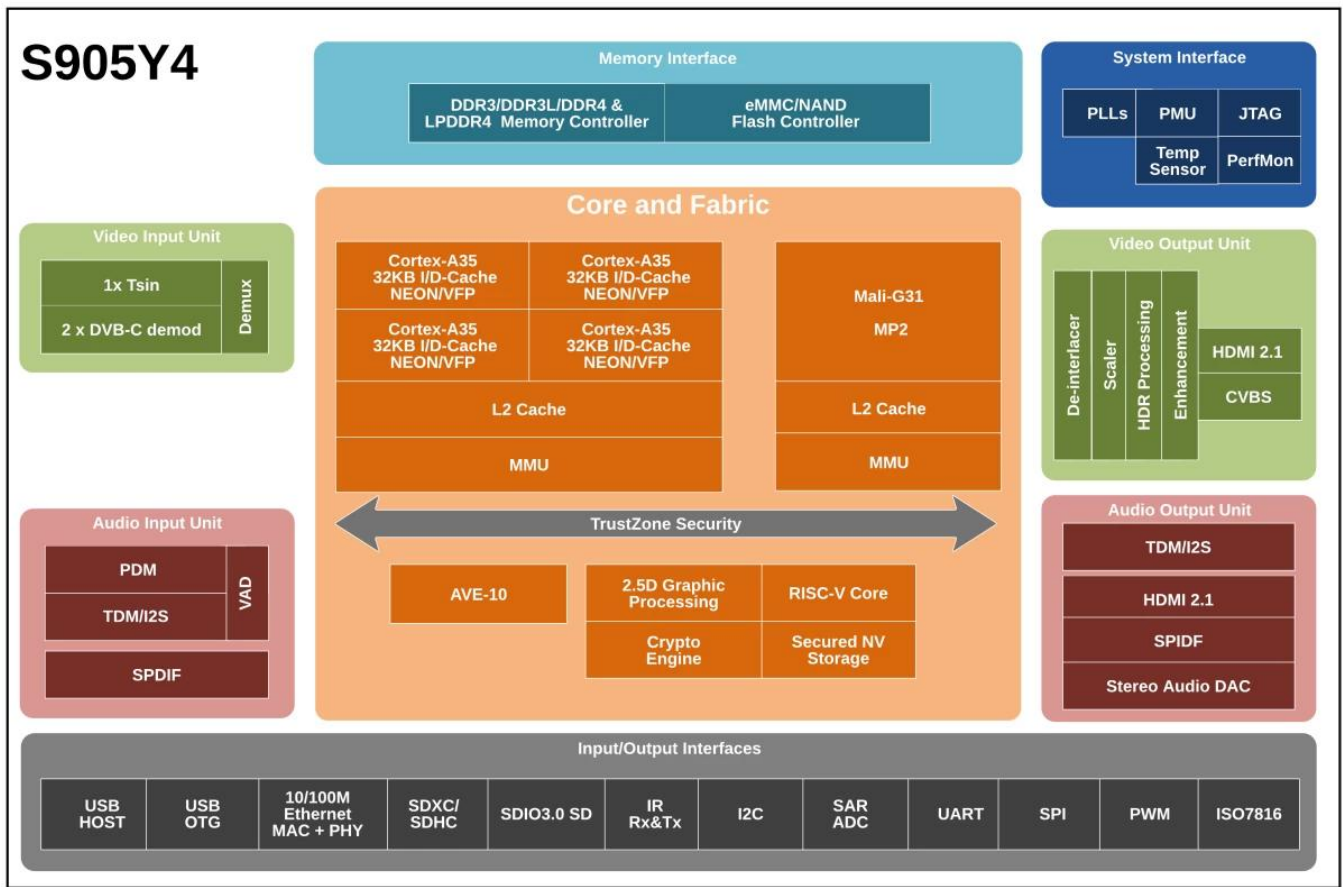

## CPU

Amlogic S905Y4 SoC Dört Çekirdekli, dört ARM Cortex-A35 çekirdeğine sahiptir ve 2 GHz'e ulaşma kapasitesine sahiptir.

## GPU

Grafik bölümünde, maksimum 650MHz hıza ve çekirdek başına 1,3 Gpix/s'ye varan performansa sahip Mali-G31 MP2 GPU = 2,6Gpix/s (Mali-450'de 0,65 Gpix) bulunur. OpenGL ES 3.2 ve Vulkan 1.2 desteğine sahiptir. Ayrıca OpenCL 2.0 FP, Render Script desteği, 512 MB'a kadar L2 Önbellek desteği ve AMBA 4 ACE-LITE veri yolu desteğine sahiptir.

## VPU

Video için h.265, VP9 codec bileşenlerini ve HDR formatlarıyla uyumlu ve REC709 / BT2020 profillerini destekleyen yeni AV1 codec bileşenini destekler. Bu sistem, teorik olarak otomatik yenileme senkronizasyonu ile uyumlu olabilen HDMI 2.1 video çıkışı sayesinde UHD 4K@120fps veya 8K çözünürlüklere kadar sorunsuz video çekmemize olanak tanır, ancak bu, cihaz yazılımındaki uygulamaya ve cihazımızın teknolojisine bağlı olacaktır. TELEVİZYON.

## Android sistemi

Sistem Android 11 (API 30), sistemi kontrol eden çekirdek 5.4.86 çekirdeğidir.

Önde gelen OEM Android TV Kutusu Tedarikçileri tarafından geliştirilen ve tedarik edilen Mini İnternet TV Kutumuzla yeni nesil ev eğlencesine hoş geldiniz. Ürünümüzü modern evler için göze çarpan bir seçim haline getiren yenilikçi özellikleri ve faydaları keşfedelim.