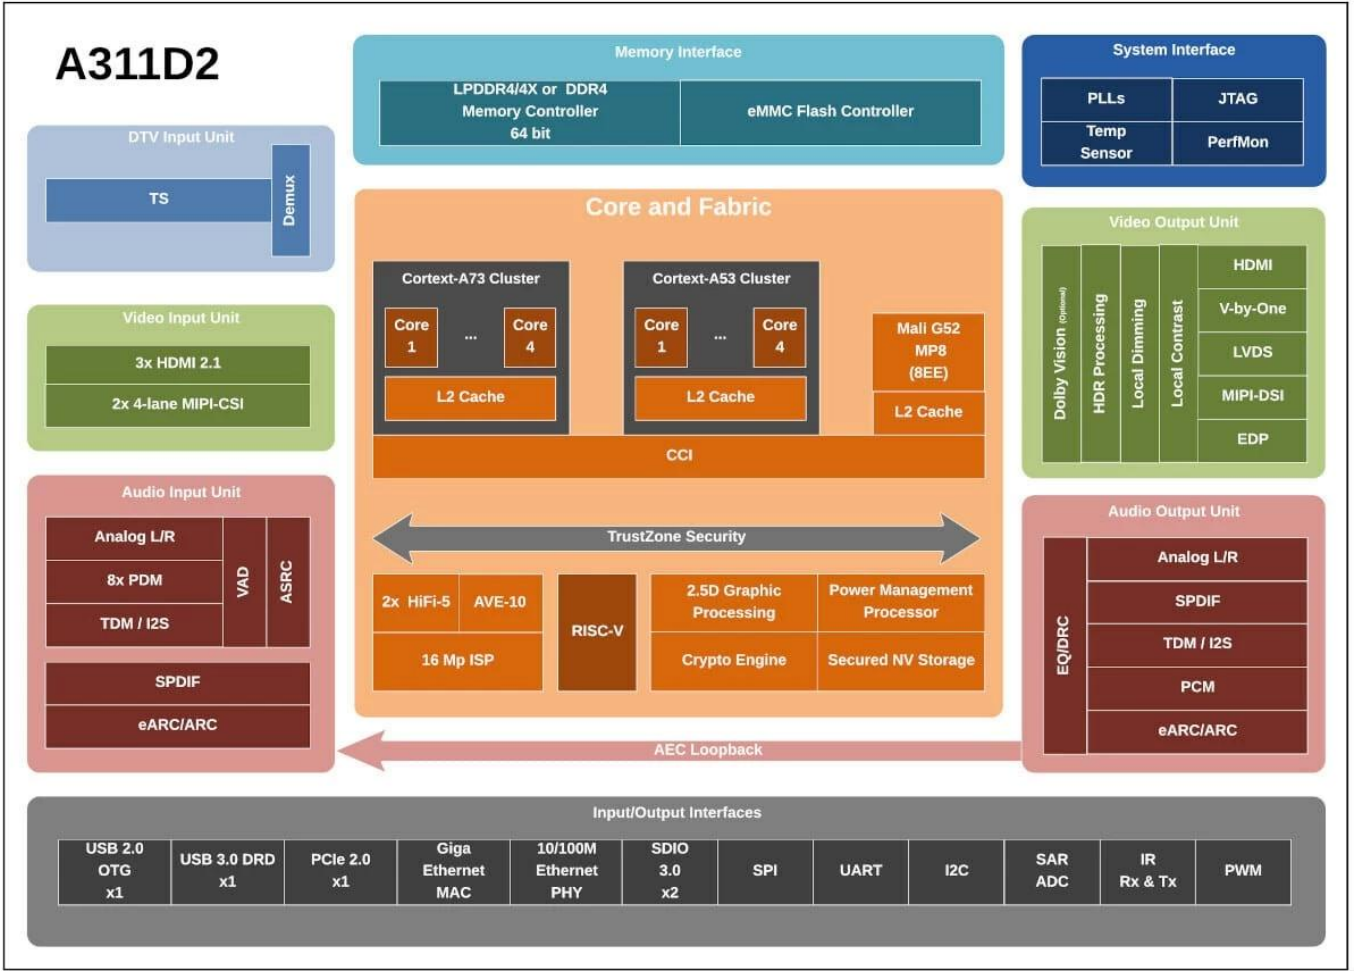

T085T01

Uygulanabilir Kapsam

Amlogic A311D2 Android Akıllı Entegre Kart anakartı, esas olarak çeşitli boyut ve çözünürlüklerdeki LVDS ve V-by-one ekranlarını desteklemek için multimedya ağ oynatmayı, LCD sürücüsünü ve Android zekasını entegre eder. Akıllı raf, kapı reklamı, ticari teşhir vb. için uygundur. Ayrıca akıllı ekran terminali ürünlerine, video terminali ürünlerine, endüstriyel otomasyon terminal ürünlerine, ticari teşhire, self-servis ürünlere, akıllı eğitime, yeni perakendeye ve birçok ürüne de uygulanabilir. diğer görüntüleme alanları. Örneğin: multimedya reklam makinesi, akıllı self-servis terminali, akıllı perakende terminali vb.

Ürüne Genel Bakış

Amlogic A311D2 Android Akıllı Entegre Kart anakartı, Android 11.0 işletim sistemine sahip Amlogic A311D2 yongası tarafından desteklenmektedir; üstün ses ve video işleme yetenekleriyle. Akıllı ekran uygulamaları için tasarlanmış sekiz çekirdekli işlemci, dört çekirdekli Cortex-A73 ve dört çekirdekli Cortex-A53, 2,2 GHz'e kadar; Mali-G52 MP8 (8EE) GPU; 3*HDMI 2.1 girişi, bir 16MP ISP ve 4K video kodlamasıyla 4Kp60'a kadar destekler. 4K*2K@60fps, H.265 sabit kod çözme ve diğer birçok formatı, zengin çevresel arayüzleri destekler.

Ürün Özellikleri

- Yerleşik V-By-One / LVDS çıkış arayüzü, dönüştürücü çip gerektirmez;
- Ethernet ve WiFi (M.2 bağlantı noktası seçeneği) ve RTC'yi destekler;
- Zengin genişletme arayüzleri: 1*OTG USB bağlantı noktası, 1*USB 3.0 A bağlantı noktası, 2*RS232 seri bağlantı noktası, 1*TTL seri bağlantı noktası, 1*ADC arayüzü; piyasadaki çeşitli çevresel erişim gereksinimlerine uyarlanabilen;