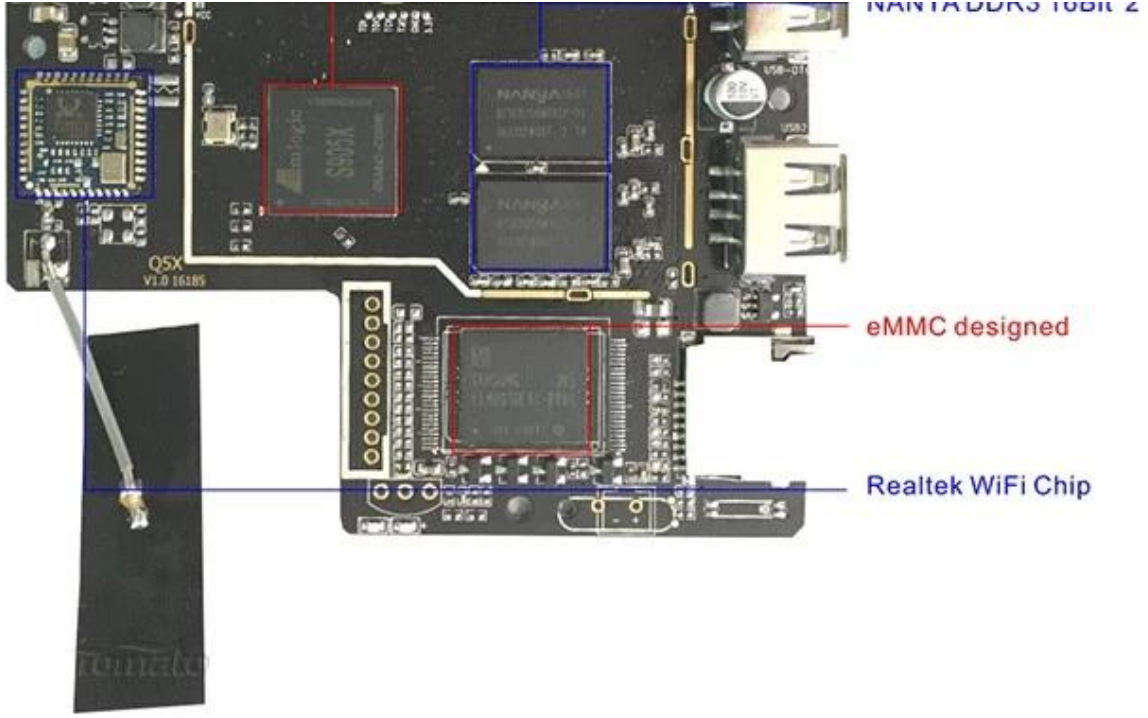

Build number

p212-userdebug 6.0.1 MHC19J 20160612 test-keys

X96 Smart Box

Protection circuits

Prevents from damaging box when you use the bad or wrong adapter.

Audio Amplifier

AMLogic S905X Soc

MANVA DDR3 1GB*2

X96 Smart Box

Benzersiz bir eğlence deneyimi için gelişmiş özellikler, yüksek performans yetenekleri ve kullanıcı dostu bir arayüz sunan en yeni Amlogic S905X TV Kutumuzla yeniliğin gücünü açığa çıkarın.