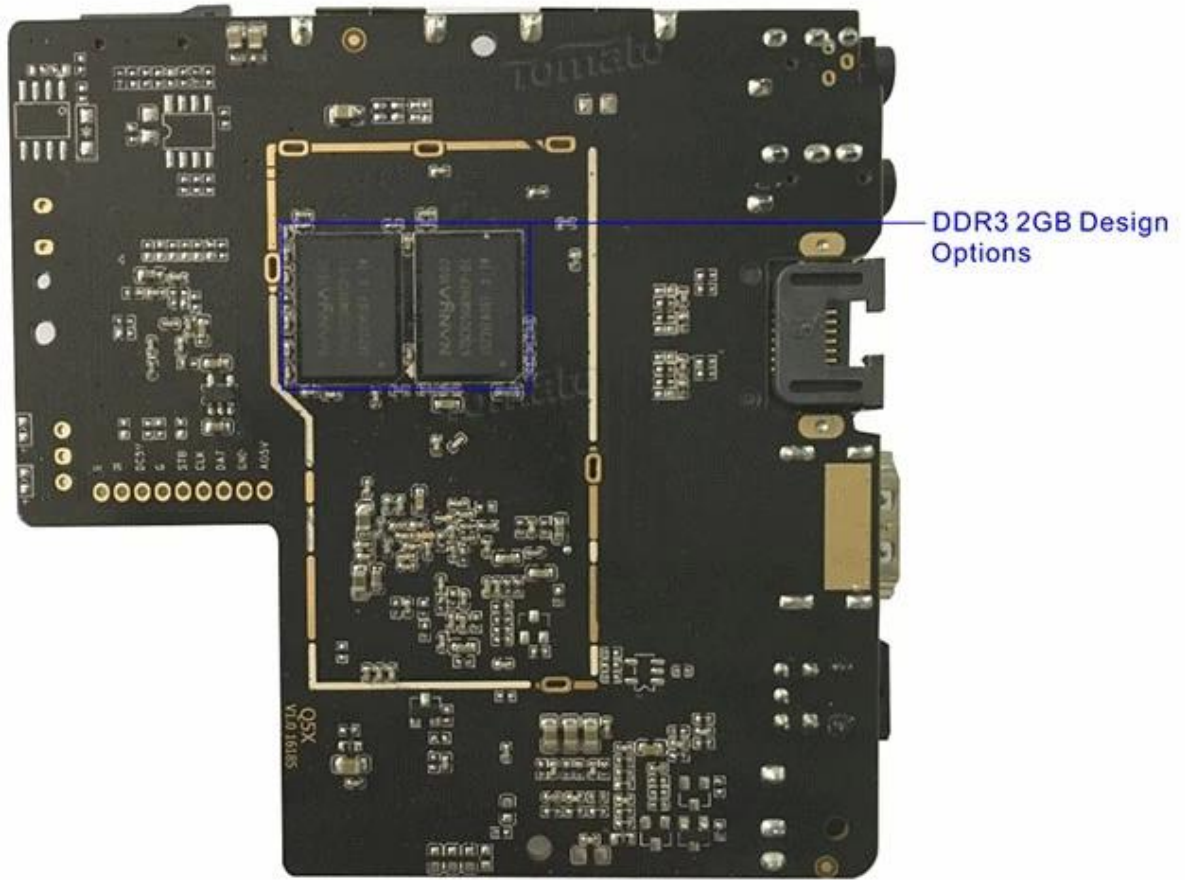

Build number

p212-userdebug 6.0.1 MHC19J 20160612 test-keys

X96 Smart Box

Protection circuits

Prevents from damaging box when you use the bad or wrong adapter.

Audio Amplifier

AMLogic S905X Soc

MANVA DDR3 1GB*2

X96 Smart Box

Benzersiz bir eğlence deneyimi için gelişmiş özellikler, yüksek performans yetenekleri ve kullanıcı dostu bir arayüz sunan en yeni Amlogic S905X TV Kutumuzla yeniliğin gücünü açığa çıkarın.