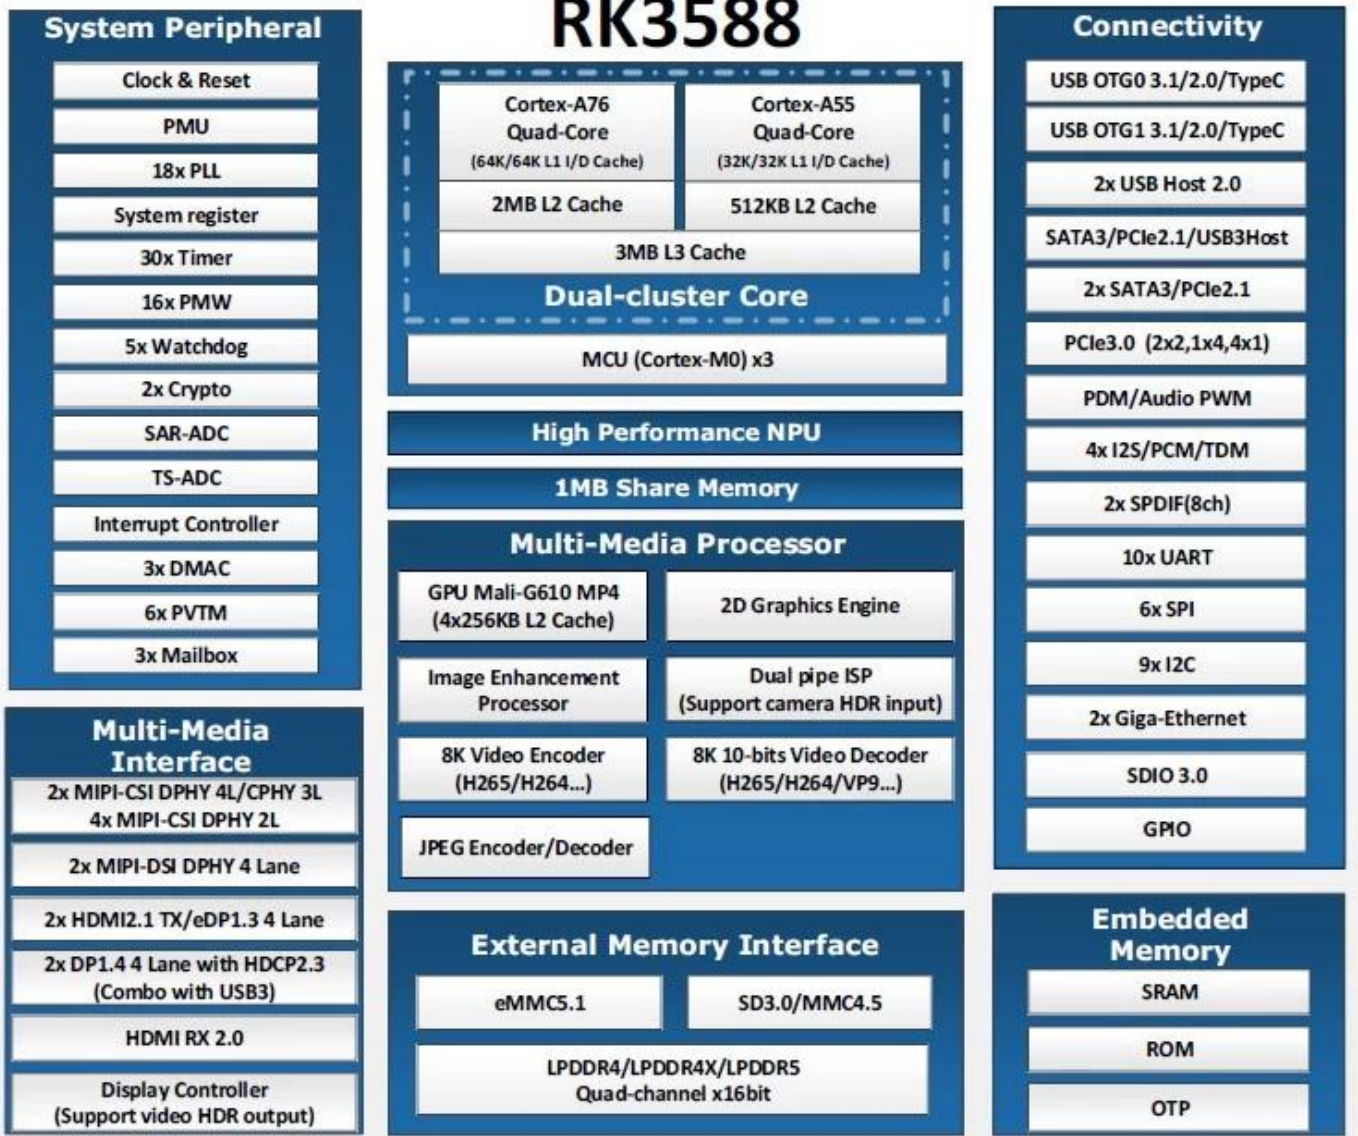

RK3588: Akıllı TV Kutusu Yeniliğini Yeniden Tanımlıyoruz

Rockchip

RK3588

A high performance, low power AIoT processor

Typical Application Diagram – AIoT

Geleneksel eğlence sınırlarını aşan çığır açan bir yenilik olan RK3588 Akıllı TV Kutusuyla tanışın. Bu cihaz, kullanıcılara sürükleyici ve benzersiz bir görüntüleme deneyimi sunarak teknolojik mükemmelliğin bir kanıtıdır.

RK3588'in temelinde, hızlı ve duyarlı performans sağlayan bir güç merkezi olan Sekiz Çekirdekli işlemci bulunur. İster yüksek çözünürlüklü içerik akışı yapın, ister oyun maratonlarına katılın, ister çeşitli uygulamalarla çoklu görev yapın, RK3588 bunların hepsini zahmetsizce halleder. Sonuç, akıllı TV kutuları için çitayı yükselten kusursuz ve akıcı bir eğlence deneyimidir.