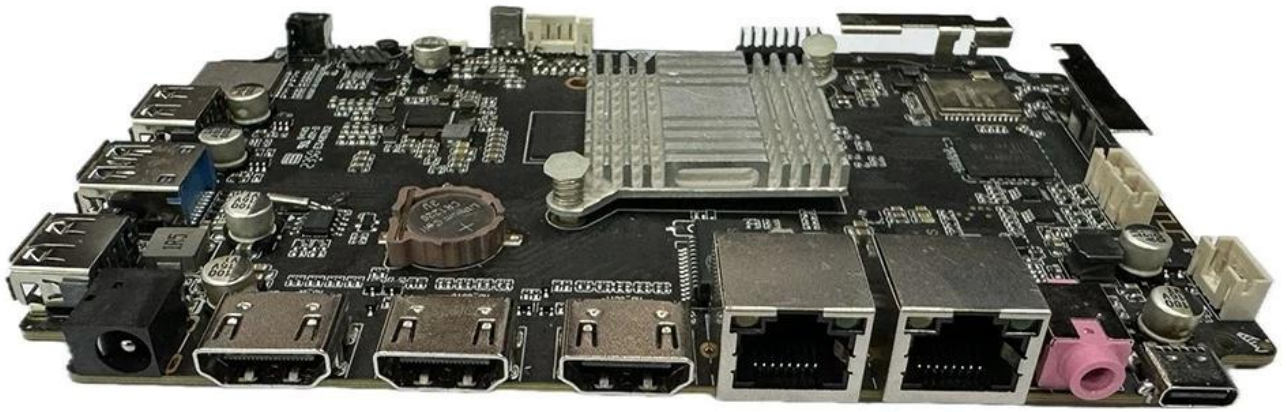

RK3588: Akıllı TV Kutusu Yeniliğini Yeniden Tanımlıyoruz

Rockchip

RK3588

A high performance, low power AIoT processor

Typical Application Diagram – AIoT

Geleneksel eğlence sınırlarını aşan çığır açan bir yenilik olan RK3588 Akıllı TV Kutusuyla tanışın. Bu cihaz, kullanıcılara sürükleyici ve benzersiz bir görüntüleme deneyimi sunarak teknolojik mükemmelliğin bir kanıtıdır.

RK3588'in temelinde, hızlı ve duyarlı performans sağlayan bir güç merkezi olan Sekiz Çekirdekli işlemci bulunur. İster yüksek çözünürlüklü içerik akışı yapın, ister oyun maratonlarına katılın, ister çeşitli uygulamalarla çoklu görev yapın, RK3588 bunların hepsini zahmetsizce halleder. Sonuç, akıllı TV kutuları için çitayı yükselten kusursuz ve akıcı bir eğlence deneyimidir.

RK3588'in öne çıkan özelliklerinden biri, çarpıcı 8K çözünürlüğü destekleme yeteneğidir. Kendinizi kristal netliğinde ayrıntılar, canlı renkler ve gerçekçi görüntülerden oluşan görsel bir şölene bırakın. İster sinemasever, ister oyuncu olun, ister yalnızca yüksek kaliteli içeriğin keyfini çıkarın, RK3588 izleme alışkanlıklarınızı dönüştürür.

RK3588, olağanüstü işlem gücünün yanı sıra Wi-Fi 6E teknolojisiyle donatılmıştır. Bu cihaz, ışık hızında bağlantı sağlayarak çevrimiçi içeriği sorunsuz bir şekilde yayınlamanıza, indirmenize ve etkileşimde bulunmanıza olanak tanıdığından, ara belleğe alma ve gecikmeye elveda deyin. Wi-Fi 6E'nin entegrasyonu, mümkün olan en iyi kullanıcı deneyimini sunma konusunda diğerlerinden önde olma kararlılığımızı yansıtıyor.