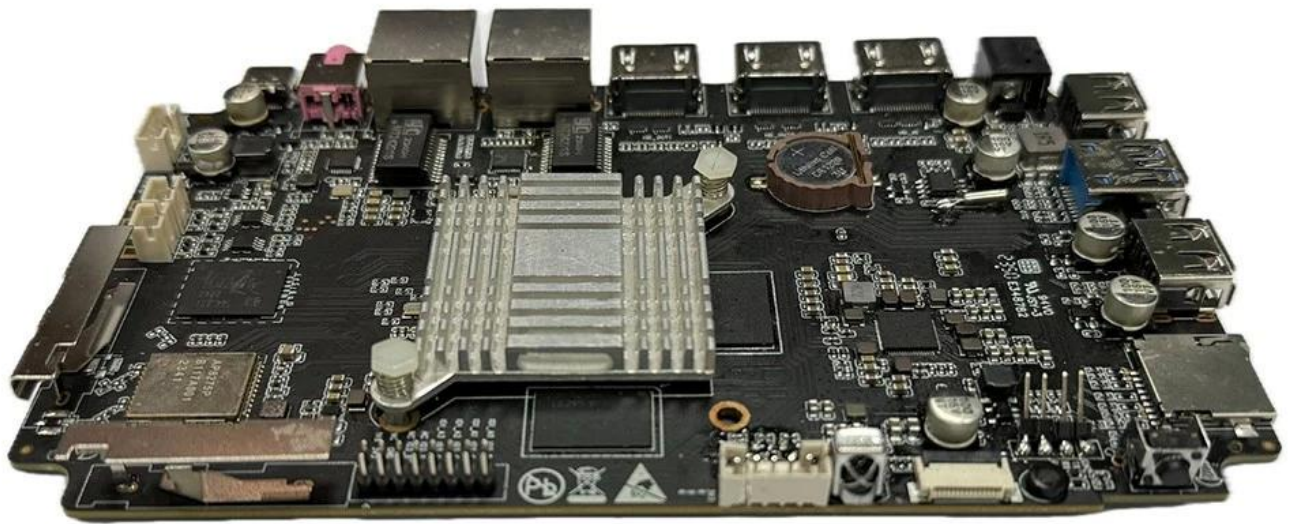

RK3588: Akıllı TV Kutusu Yeniliğini Yeniden Tanımlıyoruz

Rockchip

RK3588

A high performance, low power AIoT processor

Typical Application Diagram – AIoT

Geleneksel eğlence sınırlarını aşan çığır açan bir yenilik olan RK3588 Akıllı TV Kutusuyla tanışın. Bu cihaz, kullanıcılara sürükleyici ve benzersiz bir görüntüleme deneyimi sunarak teknolojik mükemmelliğin bir kanıtıdır.

RK3588'in temelinde, hızlı ve duyarlı performans sağlayan bir güç merkezi olan Sekiz Çekirdekli işlemci bulunur. İster yüksek çözünürlüklü içerik akışı yapın, ister oyun maratonlarına katılın, ister çeşitli uygulamalarla çoklu görev yapın, RK3588 bunların hepsini zahmetsizce halleder. Sonuç, akıllı TV kutuları için çitayı yükselten kusursuz ve akıcı bir eğlence deneyimidir.

RK3588'in öne çıkan özelliklerinden biri, çarpıcı 8K çözünürlüğü destekleme yeteneğidir. Kendinizi kristal netliğinde ayrıntılar, canlı renkler ve gerçekçi görüntülerden oluşan görsel bir şölene bırakın. İster sinemasever, ister oyuncu olun, ister yalnızca yüksek kaliteli içeriğin keyfini çıkarın, RK3588 izleme alışkanlıklarınızı dönüştürür.

RK3588, olağanüstü işlem gücünün yanı sıra Wi-Fi 6E teknolojisiyle donatılmıştır. Bu cihaz, ışık hızında bağlantı sağlayarak çevrimiçi içeriği sorunsuz bir şekilde yayınlamanıza, indirmenize ve etkileşimde bulunmanıza olanak tanıdığından, ara belleğe alma ve gecikmeye elveda deyin. Wi-Fi 6E'nin entegrasyonu, mümkün olan en iyi kullanıcı deneyimini sunma konusunda diğerlerinden önde olma kararlılığımızı yansıtıyor.