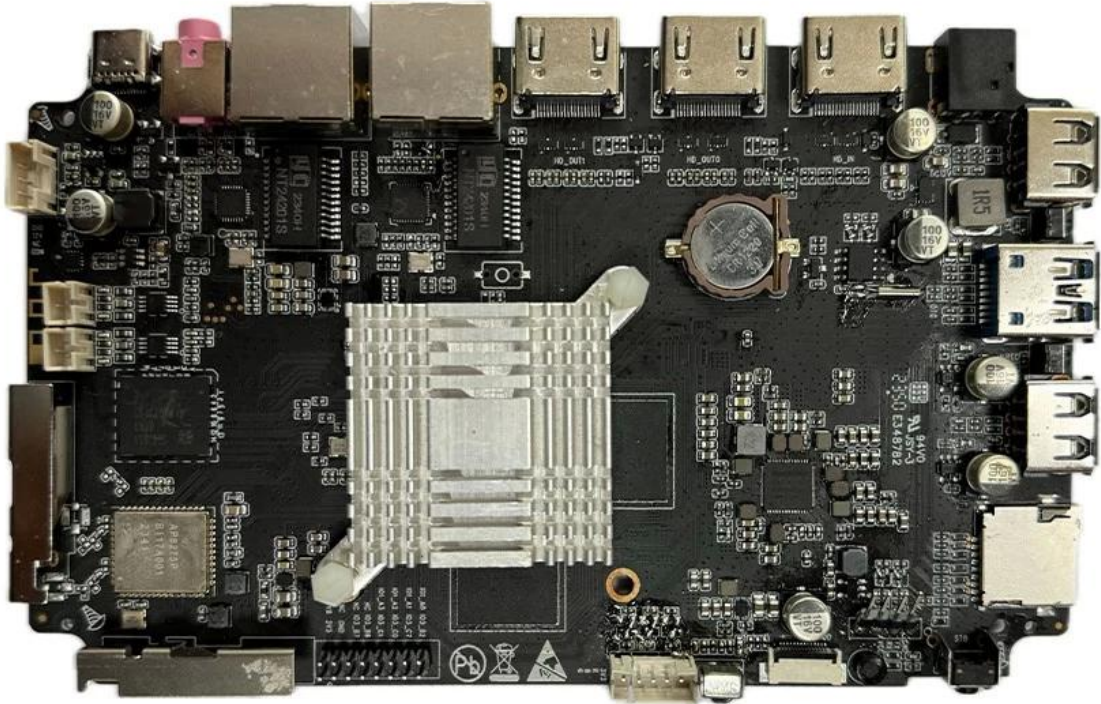

RK3588: Akıllı TV Kutusu Yeniliğini Yeniden Tanımlıyoruz

Rockchip

RK3588

A high performance, low power AIoT processor

Typical Application Diagram – AIoT

Geleneksel eğlence sınırlarını aşan çığır açan bir yenilik olan RK3588 Akıllı TV Kutusuyla tanışın. Bu cihaz, kullanıcılara sürükleyici ve benzersiz bir görüntüleme deneyimi sunarak teknolojik mükemmelliğin bir kanıtıdır.

RK3588'in temelinde, hızlı ve duyarlı performans sağlayan bir güç merkezi olan Sekiz Çekirdekli işlemci bulunur. İster yüksek çözünürlüklü içerik akışı yapın, ister oyun maratonlarına katılın, ister çeşitli uygulamalarla çoklu görev yapın, RK3588 bunların hepsini zahmetsizce halleder. Sonuç, akıllı TV kutuları için çitayı yükselten kusursuz ve akıcı bir eğlence deneyimidir.

RK3588'in öne çıkan özelliklerinden biri, çarpıcı 8K çözünürlüğü destekleme yeteneğidir. Kendinizi kristal netliğinde ayrıntılar, canlı renkler ve gerçekçi görüntülerden oluşan görsel bir şölene bırakın. İster sinemasever, ister oyuncu olun, ister yalnızca yüksek kaliteli içeriğin keyfini çıkarın, RK3588 izleme alışkanlıklarınızı dönüştürür.

RK3588, olağanüstü işlem gücünün yanı sıra Wi-Fi 6E teknolojisiyle donatılmıştır. Bu cihaz, ışık hızında bağlantı sağlayarak çevrimiçi içeriği sorunsuz bir şekilde yayınlamanıza, indirmenize ve etkileşimde bulunmanıza olanak tanıdığından, ara belleğe alma ve gecikmeye elveda deyin. Wi-Fi 6E'nin entegrasyonu, mümkün olan en iyi kullanıcı deneyimini sunma konusunda diğerlerinden önde olma kararlılığımızı yansıtıyor.