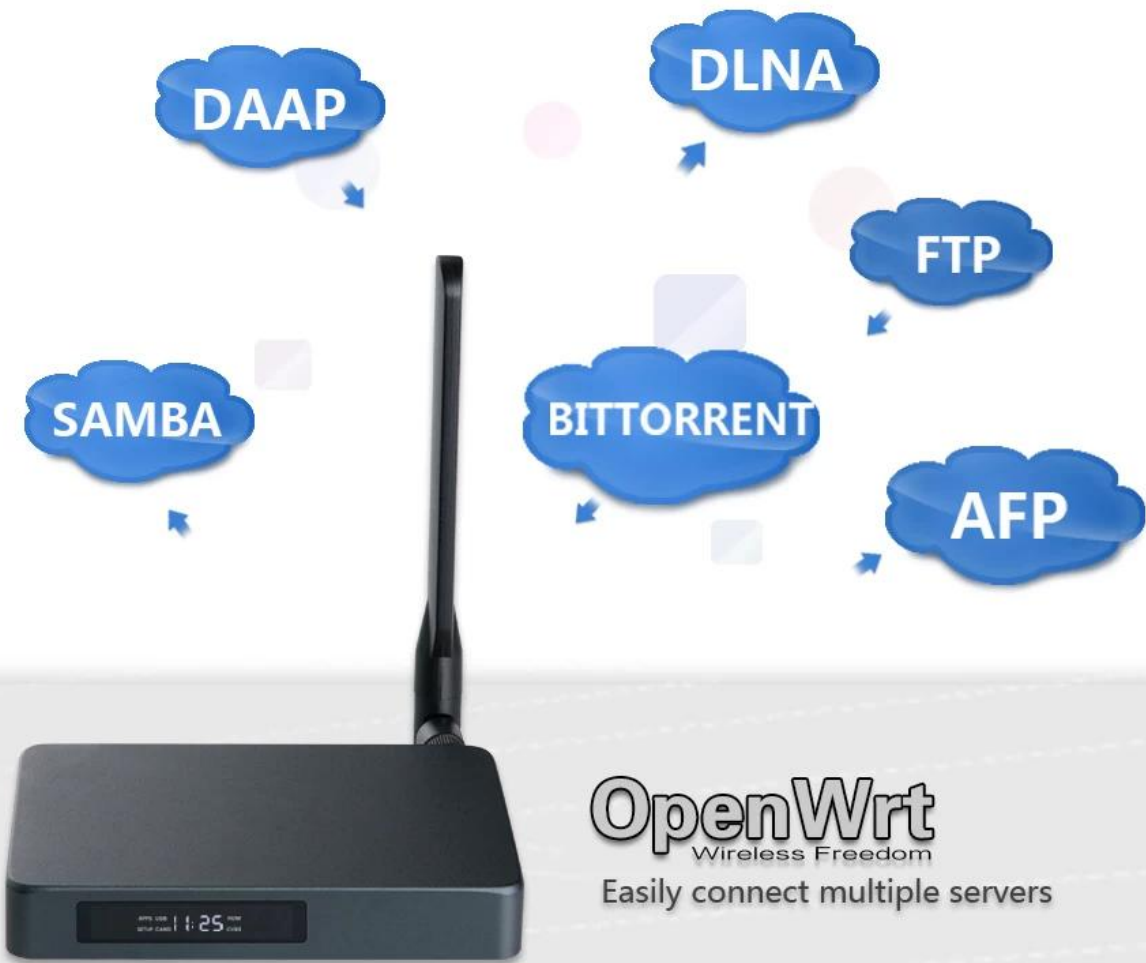

Smart BOX

4K
ULTRA HD

3D

SATA
3.0

4Core
64Bit

Video
Input

DVR

HDR

Copy and burn what you want

4.0
Bluetooth®

Bluetooth 4.0 makes it easy to connect your keyboard, mouse, game console, and more

SATA 3.0

4K **3D** **DVR**
ULTRA HD

Realtek RTD1295 Android TV Kutumuzla sürükleyici eğlence dünyasına hoş geldiniz. İşte bu nedenle 4K Android TV Kutusu seçenekleri arasında en iyi seçim olarak öne çıkıyor:

Eşsiz Görsel Kalite Realtek RTD1295 yonga seti, Android TV Box'ımıza güç vererek canlı ayrıntılara, canlı renklere ve gelişmiş netliğe sahip çarpıcı 4K çözünürlüklü görseller sunar. Daha önce hiç olmadığı gibi gerçekçi görüntülerin ve sürükleyici izleme deneyimlerinin keyfini çıkarın.