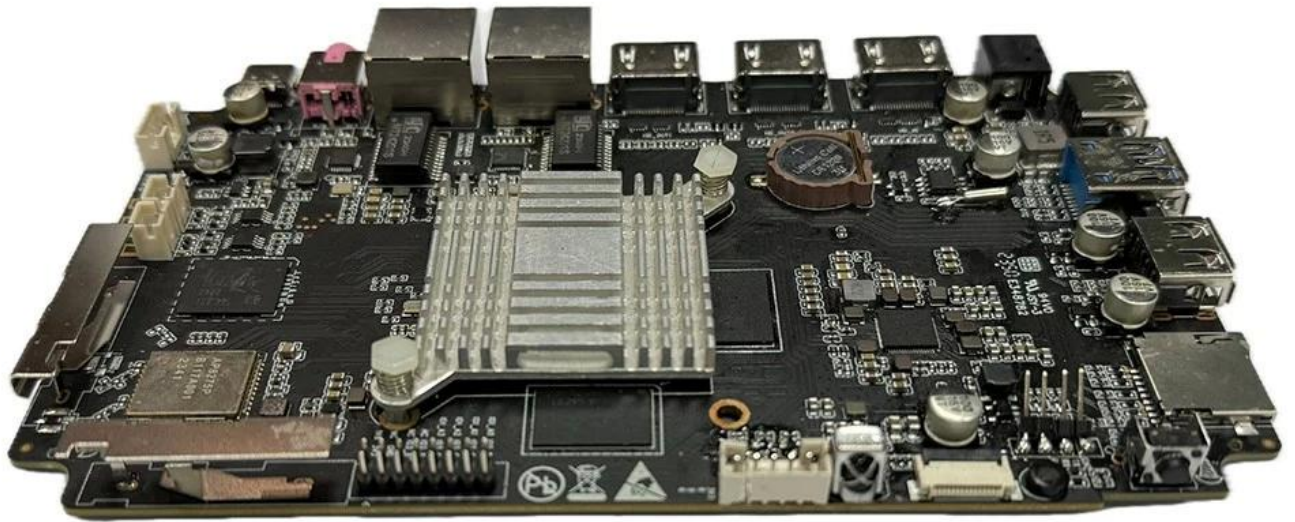

Rockchip RK3588 Sekiz Çekirdekli Set Üstü Kutu

Typical Application Diagram – AIoT

Rockchip RK3588 Sekiz Çekirdekli Set Üstü Kutu

Ürün Açıklaması

Rockchip RK3588 Sekiz Çekirdekli işlemciyle desteklenen son teknoloji Set Üstü Kutumuzla benzersiz performansı keşfedin. Eğlence deneyiminizi yeniden tanımlayan kesintisiz akış, 8K çözünürlük ve yapay zekayla geliştirilmiş özelliklerle dolu bir dünyaya kendinizi kaptırın. Işık hızında işleme özelliğiyle bu cihaz, sorunsuz gezinme ve favori içeriğinize hızlı erişim sağlar.

Ana Özellikler:

- **Üstün İşleme Gücü:** Rockchip RK3588'in Sekiz Çekirdekli mimarisi, ışık hızında performans sağlayarak üst düzey uygulamaların ve içeriğin keyfini zahmetsizce çıkarmanıza olanak tanır.
- **8K UHD Akışı:** Evinizin rahatlığında sinema hissi için her ayrıntıyı hayata geçiren büyüleyici 8K Ultra HD çözünürlükle izleme deneyiminizi yükseltin.
- **Yapay Zeka Entegrasyonu:** İçerik önerilerini, ses kontrolünü ve daha fazlasını optimize ederek zaman içinde tercihlerinize uyum sağlayan akıllı özellikleri ve yapay zeka geliştirmelerini deneyimleyin.
- **Kusursuz Bağlantı:** Sorunsuz veri aktarımı ve çevre birimi bağlantıları sağlayan Wi-Fi 6E, USB 3.0 ve Bluetooth 5.0 gibi gelişmiş bağlantı seçenekleriyle donatılmıştır.

Eğlencenin Geleceğini Ortaya Çıkıyoruz

Ürün Açıklaması

Hızla gelişen ev eğlencesi ortamında, Rockchip RK3588 Octa-Core destekli Set Üstü Kutumuz, yenilik ve performansın sembolü olarak öne çıkıyor. Sekiz Çekirdekli işlemci, işlem gücünde önemli bir artış sağlayarak cihazınızın modern içerik ve uygulamaların gereksinimlerine ayak uydurmasını sağlar.

Performans Yeniden Tanımlandı

Set Üstü Kutumuzun kalbinde yer alan Rockchip RK3588 Sekiz Çekirdekli işlemci, olağanüstü performans için tasarlanmıştır. Sekiz çekirdek, çoklu görevleri, oyunları ve içerik akışını ödün vermeden gerçekleştirmek için kusursuz bir şekilde çalışır.