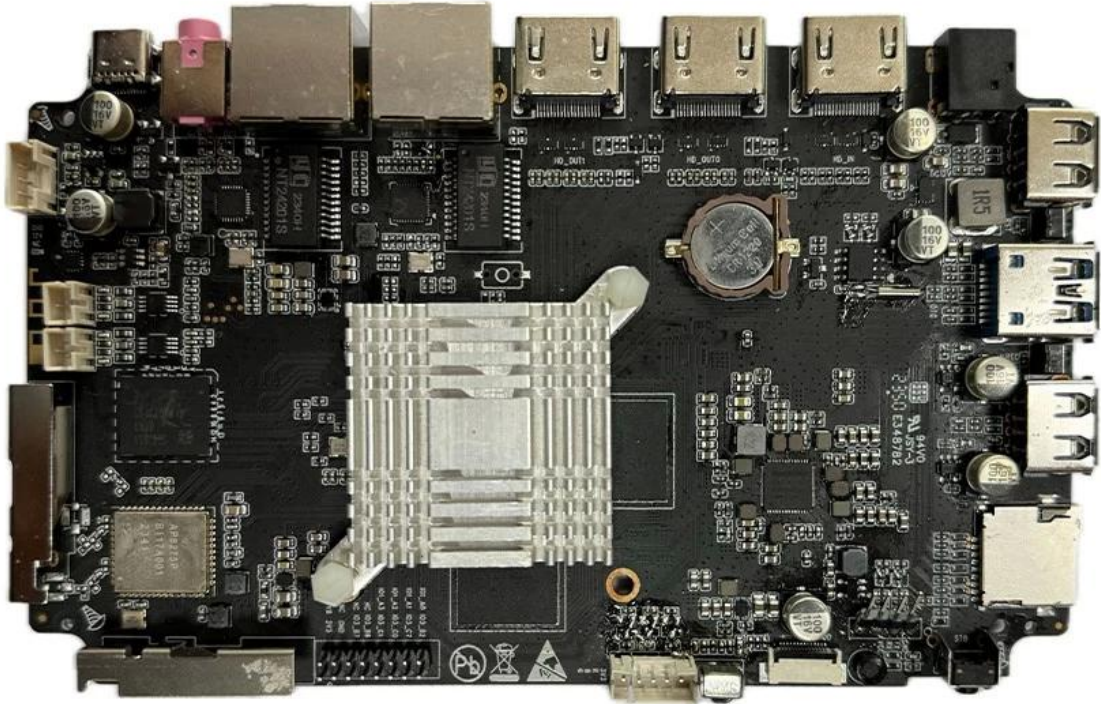

Rockchip RK3588 Sekiz Çekirdekli Set Üstü Kutu

Typical Application Diagram – AIoT

Rockchip RK3588 Sekiz Çekirdekli Set Üstü Kutu

Ürün Açıklaması

Rockchip RK3588 Sekiz Çekirdekli işlemciyle desteklenen son teknoloji Set Üstü Kutumuzla benzersiz performansı keşfedin. Eğlence deneyiminizi yeniden tanımlayan kesintisiz akış, 8K çözünürlük ve yapay zekayla geliştirilmiş özelliklerle dolu bir dünyaya kendinizi kaptırın. Işık hızında işleme özelliğiyle bu cihaz, sorunsuz gezinme ve favori içeriğinize hızlı erişim sağlar.

Ana Özellikler:

- **Üstün İşleme Gücü:** Rockchip RK3588'in Sekiz Çekirdekli mimarisi, ışık hızında performans sağlayarak üst düzey uygulamaların ve içeriğin keyfini zahmetsizce çıkarmanıza olanak tanır.
- **8K UHD Akışı:** Evinizin rahatlığında sinema hissi için her ayrıntıyı hayata geçiren büyüleyici 8K Ultra HD çözünürlükle izleme deneyiminizi yükseltin.
- **Yapay Zeka Entegrasyonu:** İçerik önerilerini, ses kontrolünü ve daha fazlasını optimize ederek zaman içinde tercihlerinize uyum sağlayan akıllı özellikleri ve yapay zeka geliştirmelerini deneyimleyin.
- **Kusursuz Bağlantı:** Sorunsuz veri aktarımı ve çevre birimi bağlantıları sağlayan Wi-Fi 6E, USB 3.0 ve Bluetooth 5.0 gibi gelişmiş bağlantı seçenekleriyle donatılmıştır.

Eğlencenin Geleceğini Ortaya Çıkıyoruz

Ürün Açıklaması

Hızla gelişen ev eğlencesi ortamında, Rockchip RK3588 Octa-Core destekli Set Üstü Kutumuz, yenilik ve performansın sembolü olarak öne çıkıyor. Sekiz Çekirdekli işlemci, işlem gücünde önemli bir artış sağlayarak cihazınızın modern içerik ve uygulamaların gereksinimlerine ayak uydurmasını sağlar.

Performans Yeniden Tanımlandı

Set Üstü Kutumuzun kalbinde yer alan Rockchip RK3588 Sekiz Çekirdekli işlemci, olağanüstü performans için tasarlanmıştır. Sekiz çekirdek, çoklu görevleri, oyunları ve içerik akışını ödün vermeden gerçekleştirmek için kusursuz bir şekilde çalışır.