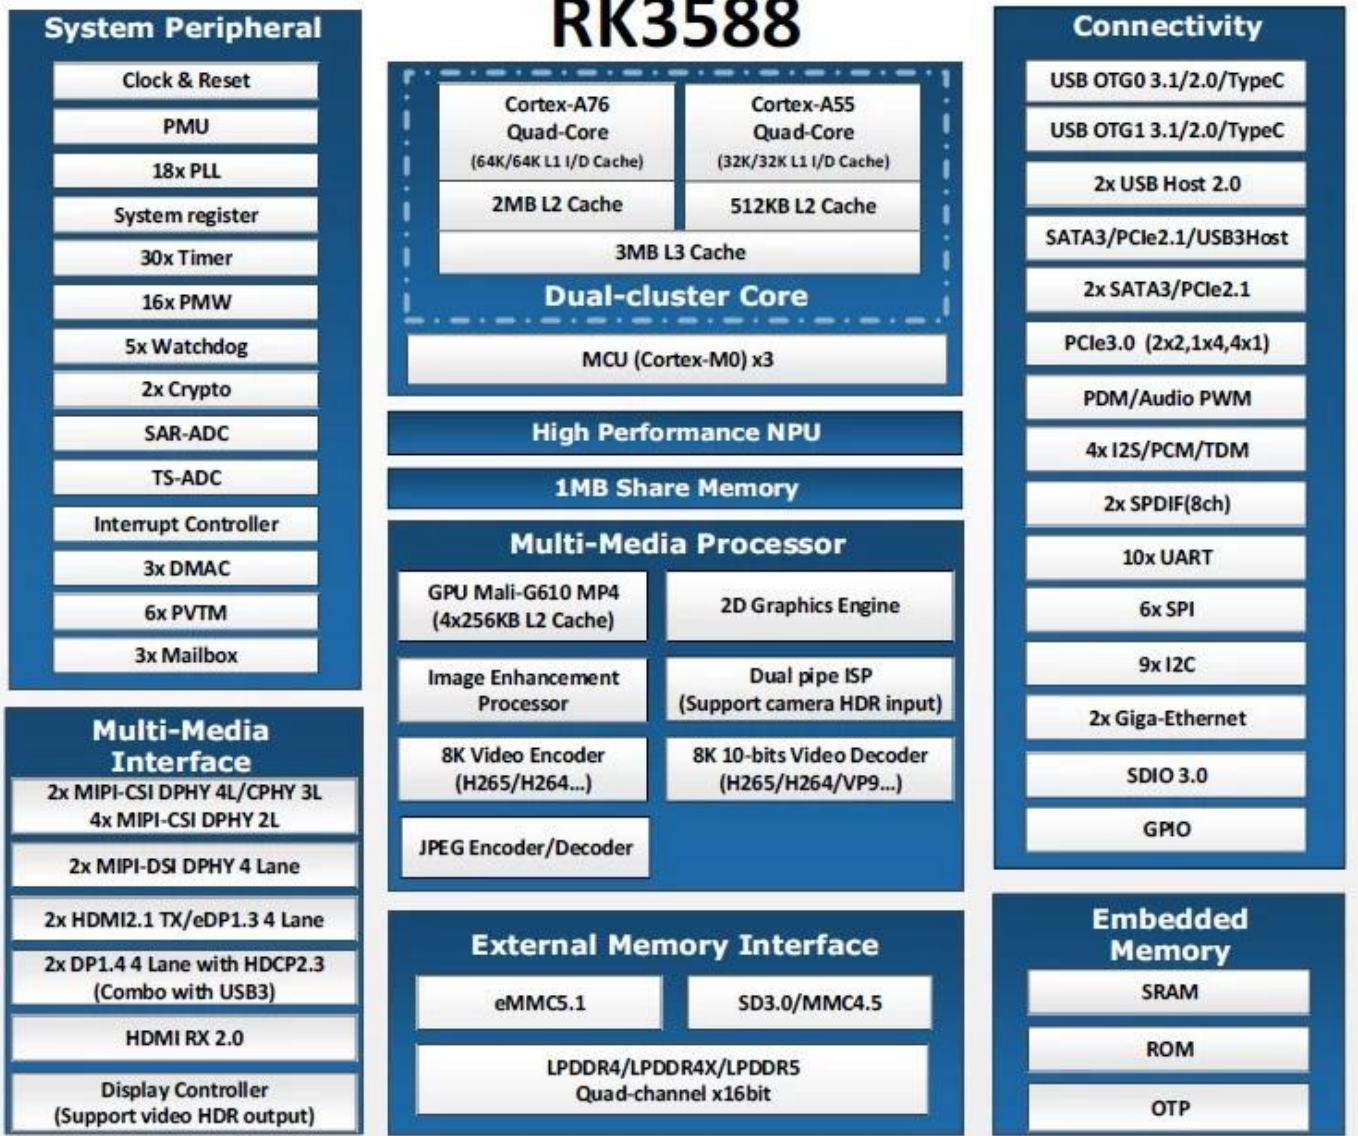

Rockchip RK3588 Sekiz Çekirdekli Set Üstü Kutu

Typical Application Diagram – AIoT

Rockchip RK3588 Sekiz Çekirdekli Set Üstü Kutu

Ürün Açıklaması

Rockchip RK3588 Sekiz Çekirdekli işlemciyle desteklenen son teknoloji Set Üstü Kutumuzla benzersiz performansı keşfedin. Eğlence deneyiminizi yeniden tanımlayan kesintisiz akış, 8K çözünürlük ve yapay zekayla geliştirilmiş özelliklerle dolu bir dünyaya kendinizi kaptırın. Işık hızında işleme özelliğiyle bu cihaz, sorunsuz gezinme ve favori içeriğinize hızlı erişim sağlar.

Ana Özellikler:

- **Üstün İşleme Gücü:** Rockchip RK3588'in Sekiz Çekirdekli mimarisi, ışık hızında performans sağlayarak üst düzey uygulamaların ve içeriğin keyfini zahmetsizce çıkarmanıza olanak tanır.
- **8K UHD Akışı:** Evinizin rahatlığında sinema hissi için her ayrıntıyı hayata geçiren büyüleyici 8K Ultra HD çözünürlükle izleme deneyiminizi yükseltin.
- **Yapay Zeka Entegrasyonu:** İçerik önerilerini, ses kontrolünü ve daha fazlasını optimize ederek zaman içinde tercihlerinize uyum sağlayan akıllı özellikleri ve yapay zeka geliştirmelerini deneyimleyin.
- **Kusursuz Bağlantı:** Sorunsuz veri aktarımı ve çevre birimi bağlantıları sağlayan Wi-Fi 6E, USB 3.0 ve Bluetooth 5.0 gibi gelişmiş bağlantı seçenekleriyle donatılmıştır.