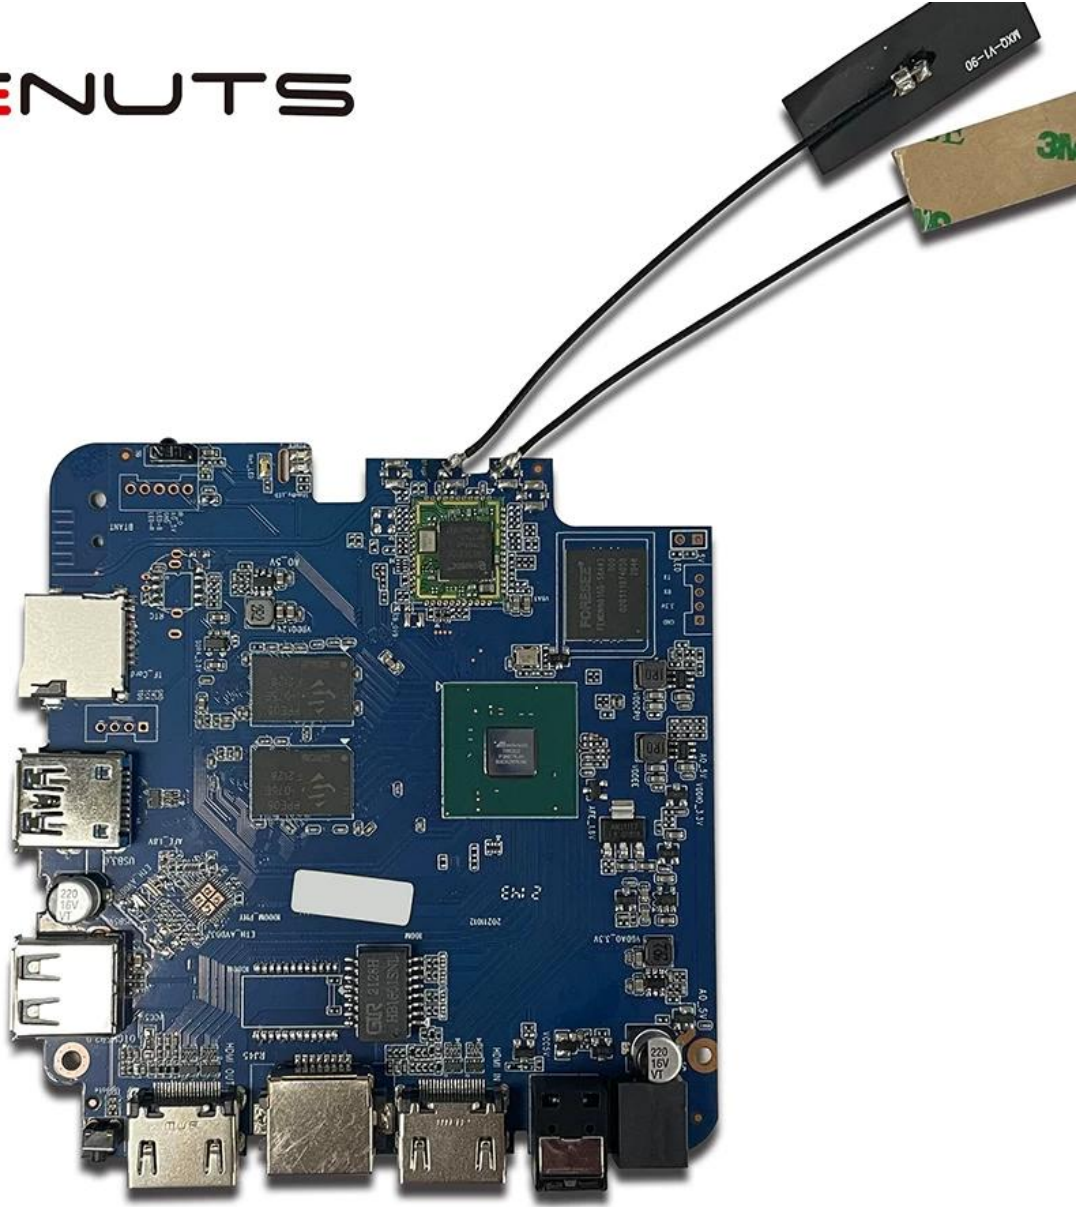

Akıllı TV Kutusu HDMI Girişi, Video Kaydı için Android TV Kutusu HDMI girişi

Özellikler

Model numarası.	Amlogic T962E Akıllı TV Kutusu HDMI Girişi
İşlemci	Amlogic T962E2 Dört Çekirdekli ARM Cortex-A55, 2,0 GHz'e kadar
GPU	ARM Mali-G31 MP2 GPU
Veri depişletim sistemiu	DDR4: 2 GB/4 GB
Hafıza	16G/32GB eMMC Flaş
OS	Android 8.1/9.0/ATV
Wifi	Dahili WiFi Desteęi IEEE 802.11ac/a/b/g/n(UWE5621DS) 2.4G/5G MIMO'yu destekleyin (2T2R) 100M/1000M Ethernet desteęi
Bluetooth	5.0 blueooth

G/Ç

HDMI	1*HDMI GİRİŞİ 1*HDMI ÇIKIŞI (HDMI 2.1)
Optik Çıkış	1* Optik Destek Optik Çıkış
USB	1*Yüksek hızlı USB 2.0, 1*USB3.0, USB Flash Sürücü ve USB HDD'yi destekleyin
Dahili Kızılötesi Alıcı	1 * IR Baęlantı Noktası
RJ45	1 * RJ45 kablolu Ethernet baęlantısı
TF KARTI	1 *TF kart yuvası
Güç	Çıkış: DC 5V/2A Giriş: AC100-240V 50/60Hz Güç açık: Mavi; Bekleme: Kırmızı
Seçenekler	Dahili RTC, Dahili USB cihazı

@mlogic

A-T18B043.07

T962E2

BONMON005

ONENUTS

 <p>Multi-core 32/64-bit CPU and 3D GPU with high performance</p>	 <p>Powerful multimedia processing capability, supporting all mainstream video decoding including 8K/4K 10-bit AV1/H.265/VP9/AVS2</p>	 <p>Supports all mainstream HDR standard including Dolby Vision, HDR10 and HLG</p>	 <p>Unique Trulife picture quality enhancement engine, offering theater-like visual effect</p>	 <p>Complete production-ready security solution, supporting secure boot, secure OS and mainstream DRMs</p>
 <p>Ultra-high performance and ultra-low power consumption</p>	 <p>Ultra-high SoC integration and rich peripheral interfaces</p>	 <p>Complete IP license, including Dolby, DTS, etc.</p>	 <p>Supports screen projection technology like DLNA, Miracast etc.</p>	 <p>Provides mature turn-key solution for both split and AIO smart TV</p>