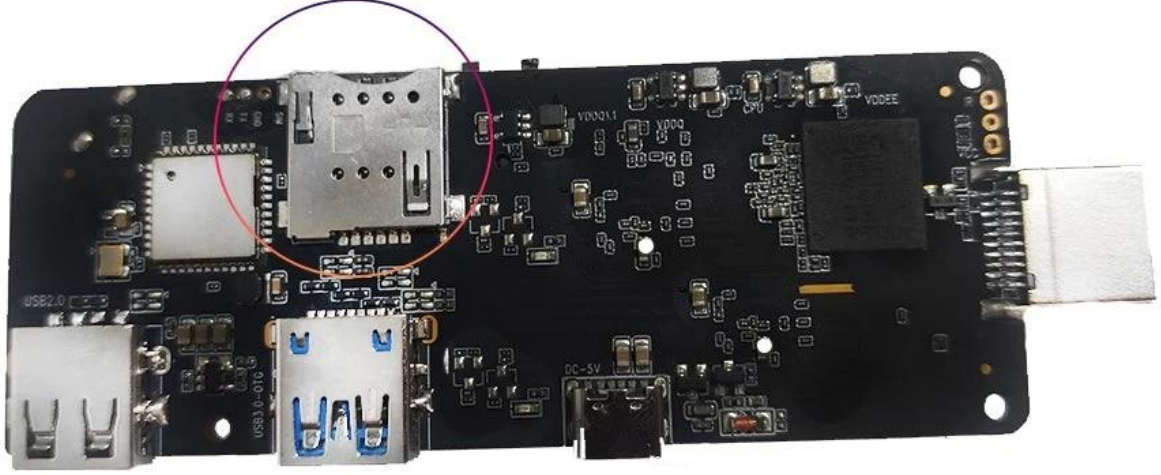

SIM card slot

4g 5g lte'li android tv kutusu, 4G LTE SIM kartın gücünü Android TV çubuğunun rahatlığıyla birleştiren devrim niteliğinde bir cihazdır. Bu cihazla dilediğiniz televizyonu akıllı TV'ye dönüştürebilir ve çok çeşitli eğlence seçeneklerinin keyfini çıkarabilirsiniz.

Android TV çubuğu dört çekirdekli bir işlemci tarafından desteklenmektedir ve sorunsuz ve hızlı performans sağlar. Tüm favori uygulamalarınız, oyunlarınız ve medya dosyalarınız için geniş alan sağlayan 2 GB RAM ve 16 GB dahili depolama alanıyla birlikte gelir. Cihaz ayrıca genişletilebilir depolamayı da destekleyerek ek depolama kapasitesi için microSD kart eklemenize olanak tanır.

Bu Android TV çubuğunun öne çıkan özelliklerinden biri 4G LTE bağlantısını desteklemesidir. Uyumlu bir SIM kartla gittiğiniz her yerde yüksek hızlı internet erişiminin keyfini çıkarabilirsiniz. Bu, en sevdiğiniz filmleri ve TV şovlarını yayınlayabileceğiniz, çevrimiçi oyunlar oynayabileceğiniz ve herhangi bir gecikme veya ara belleğe alma sorunu olmadan web'de gezinebileceğiniz anlamına gelir. 4G LTE bağlantısı aynı zamanda Wi-Fi sinyallerinin zayıf olduğu alanlarda bile istikrarlı ve güvenilir bir bağlantı sağlar.