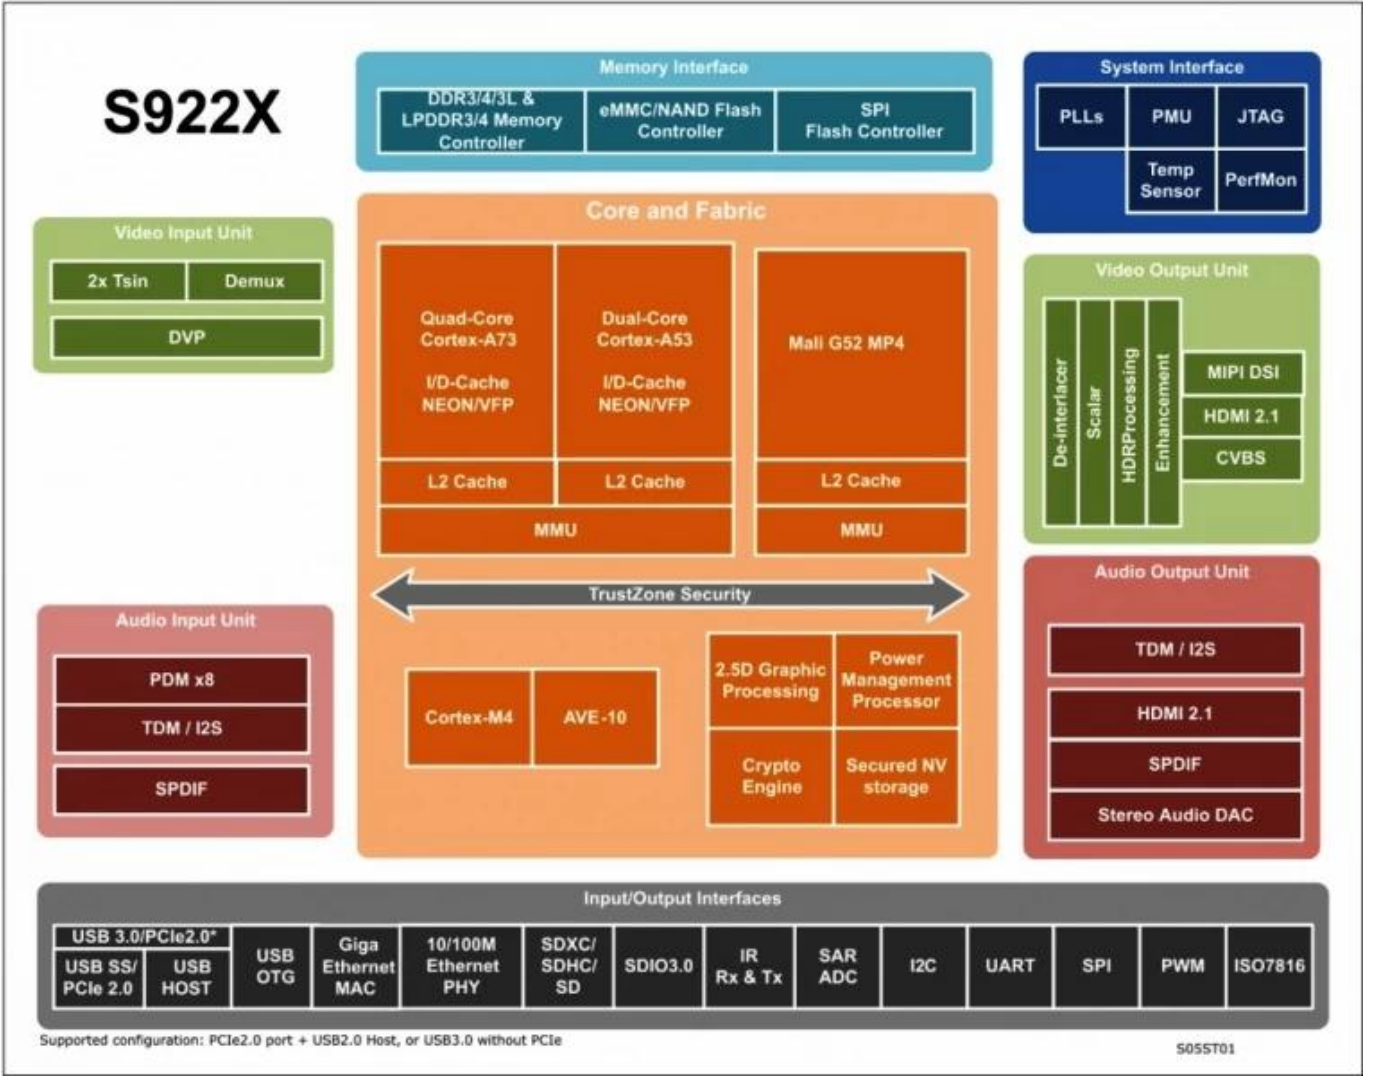

Eşsiz Eğlence Deneyimi Lider bir Android İnternet TV Kutusu Tedarikçisi olarak, ev eğlencesini yeniden tanımlayan cihazlar sunmaya öncelik veriyoruz. Gigabit Ethernet bağlantısına sahip Android TV Kutumuz, sürükleyici bir eğlence deneyimi için yüksek tanımlı içeriğin kesintisiz akışını, gecikmesiz oyun oynamayı ve hızlı internette gezinmeyi sağlar.

Ultra Hızlı İnternet için Gigabit Ethernet Bağlantısı Gigabit Ethernet bağlantısıyla ışık hızında internet hızlarını deneyimleyin. Android TV Kutumuz, 4K içeriği yayınlamanıza, büyük dosyalar indirmenize ve ara belleğe alma veya kesinti olmadan web'e göz atmanıza olanak tanıyarak sorunsuz ve keyifli bir çevrimiçi deneyim sunar.

Kullanıcı Dostu Arayüz ve Uygulama Uyumluluğu Kullanıcı dostu bir arayüzde gezinin ve geniş bir uygulama, oyun ve akış hizmeti kitaplığına erişin. Android TV Box'ımız Netflix, Amazon Prime Video, Hulu ve daha fazlası gibi popüler platformlarla uyumludur ve çok çeşitli içeriğin keyfini zahmetsizce çıkarmanıza olanak tanır.

Kolaylık Sağlayan Gelişmiş Özellikler Ses kontrolü ve uzaktan yönetim gibi gelişmiş özelliklerin keyfini çıkarın. Sesli komutlarla içerik arayabilir, ayarları düzenleyebilir ve basit sesli komutları kullanarak uygulamaları başlatabilirsiniz. Uzaktan yönetim özellikleri, Android TV Box'ınızı akıllı telefonunuzdan veya tabletinizden kontrol etmenize olanak tanıyarak eğlence kurulumunuza kolaylık katar.