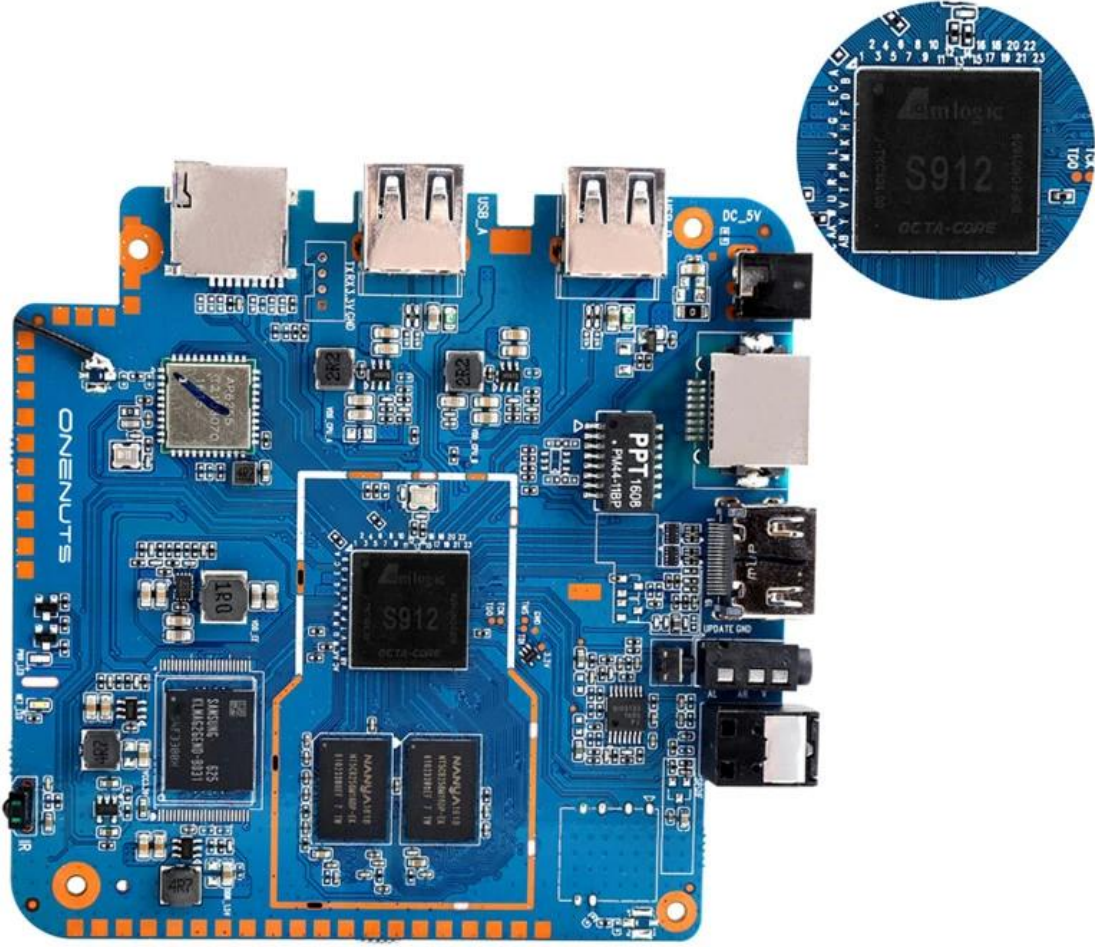

## Motherboard Show

XBMC'li Android TV Stick'imiz, benzersiz bir eğlence deneyimi sunmak için en son teknolojiyi, kompakt tasarımı ve olağanüstü performansı birleştirir. Çin'de güvenilir bir tedarikçi olarak sunduğumuz her üründe kaliteyi, güvenilirliği ve müşteri memnuniyetini ön planda tutuyoruz.