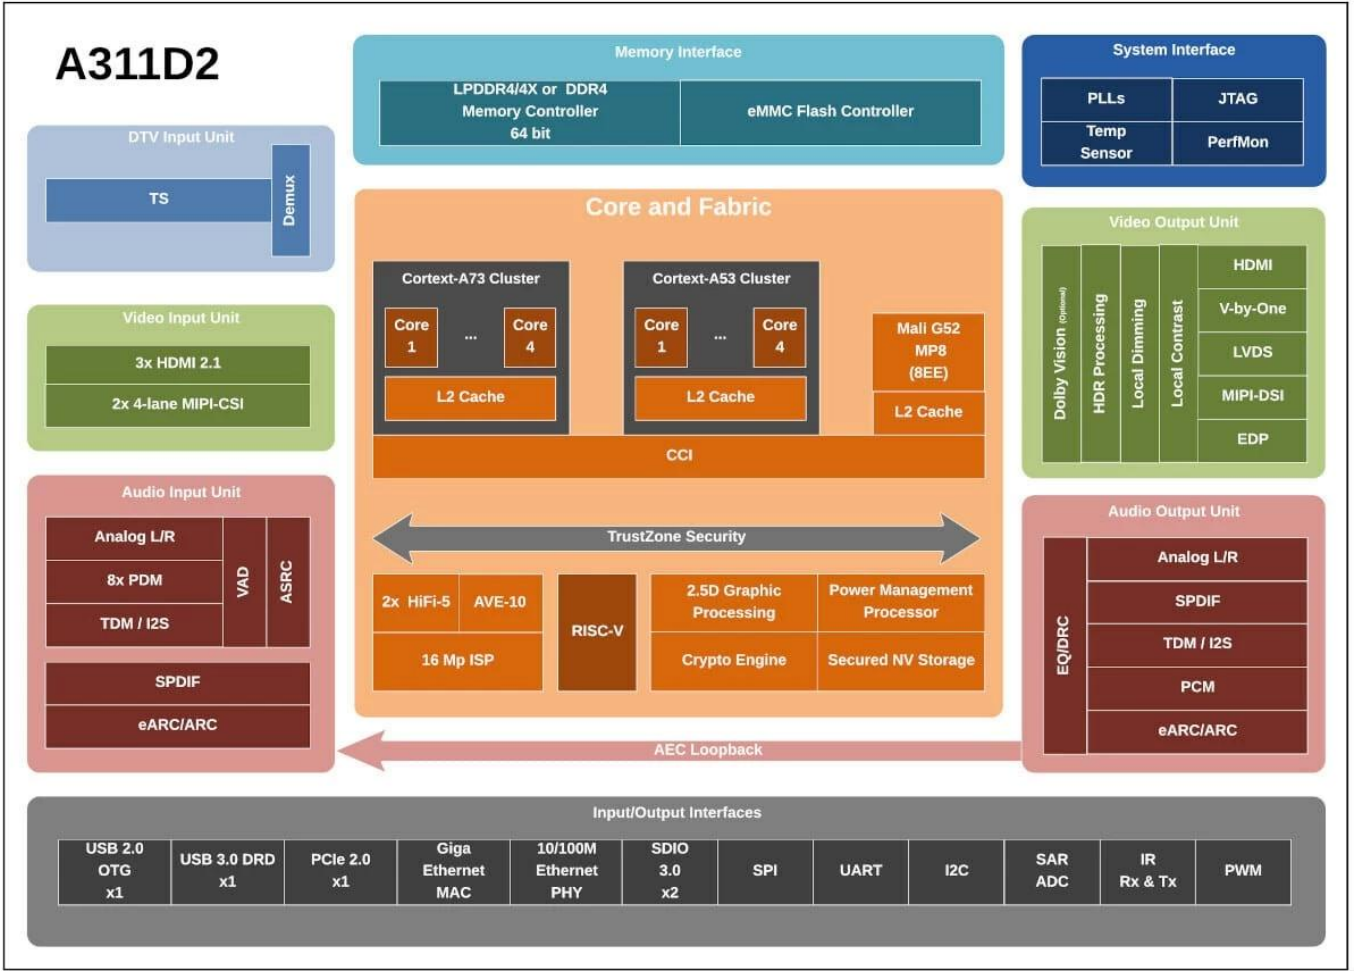

T085T01

Uygulanabilir Kapsam

Amlogic A311D2 Android Akıllı Entegre Kart anakartı, esas olarak çeşitli boyut ve çözünürlüklerdeki LVDS ve V-by-one ekranlarını desteklemek için multimedya ağ oynatmayı, LCD sürücüsünü ve Android zekasını entegre eder. Akıllı raf, kapı reklamı, ticari teşhir vb. için uygundur. Ayrıca akıllı ekran terminali ürünlerine, video terminali ürünlerine, endüstriyel otomasyon terminal ürünlerine, ticari teşhire, self-servis ürünlere, akıllı eğitime, yeni perakendeye ve birçok ürüne de uygulanabilir. diğer görüntüleme alanları. Örneğin: multimedya reklam makinesi, akıllı self-servis terminali, akıllı perakende terminali vb.

Ürüne Genel Bakış

Amlogic A311D2 Android Akıllı Entegre Kart anakartı, Android 11.0 işletim sistemine sahip Amlogic A311D2 yongası tarafından desteklenmektedir; üstün ses ve video işleme yetenekleriyle. Akıllı ekran uygulamaları için tasarlanmış sekiz çekirdekli işlemci, dört çekirdekli Cortex-A73 ve dört çekirdekli Cortex-A53, 2,2 GHz'e kadar; Mali-G52 MP8 (8EE) GPU; 3*HDMI 2.1 girişi, bir 16MP ISP ve 4K video kodlamasıyla 4Kp60'a kadar destekler. 4K*2K@60fps, H.265 sabit kod çözme ve diğer birçok formatı, zengin çevresel arayüzleri destekler.

Ürün Özellikleri

- Yerleşik V-By-One / LVDS çıkış arayüzü, dönüştürücü çip gerektirmez;
- *Hem Ethernet hem de WiFi (M.2 bağlantı noktası seçeneği) ve RTC'yi destekler;
- *Zengin genişletme arayüzleri: 1*OTG USB bağlantı noktası, 1*USB 3.0 A bağlantı noktası, 2*RS232 seri bağlantı noktası, 1*TTL seri bağlantı noktası, 1*ADC arayüzü; piyasadaki çeşitli çevresel erişim gereksinimlerine uyulanabilen;