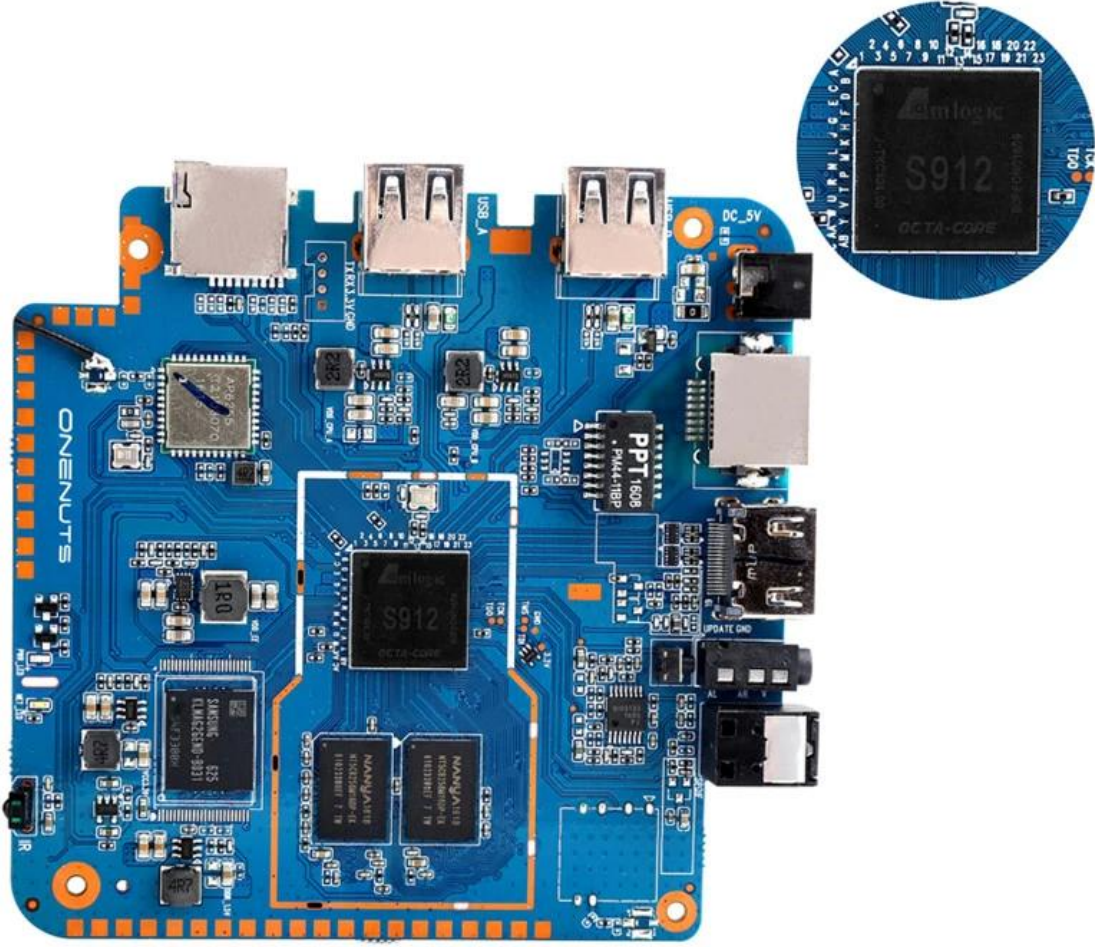

OTA Update

Support background auto upgrade and offer you the newest experience.

Product structure

What is in the box?

Portable & Environmental EVA Bag

Motherboard Show

Olağanüstü performans ve kişiselleştirme seçenekleri sunan çok yönlü bir medya oynatıcı oyun kutusu mu arıyorsunuz? Saygın bir özel Android TV kutusu sağlayıcısı tarafından tasarlanan ve sağlanan Medya Oynatıcı Oyun Kutumuzdan başka bir yere bakmayın. Bu kapsamlı incelemede, bu yenilikçi cihazın temel özelliklerini ve avantajlarını inceleyeceğiz.