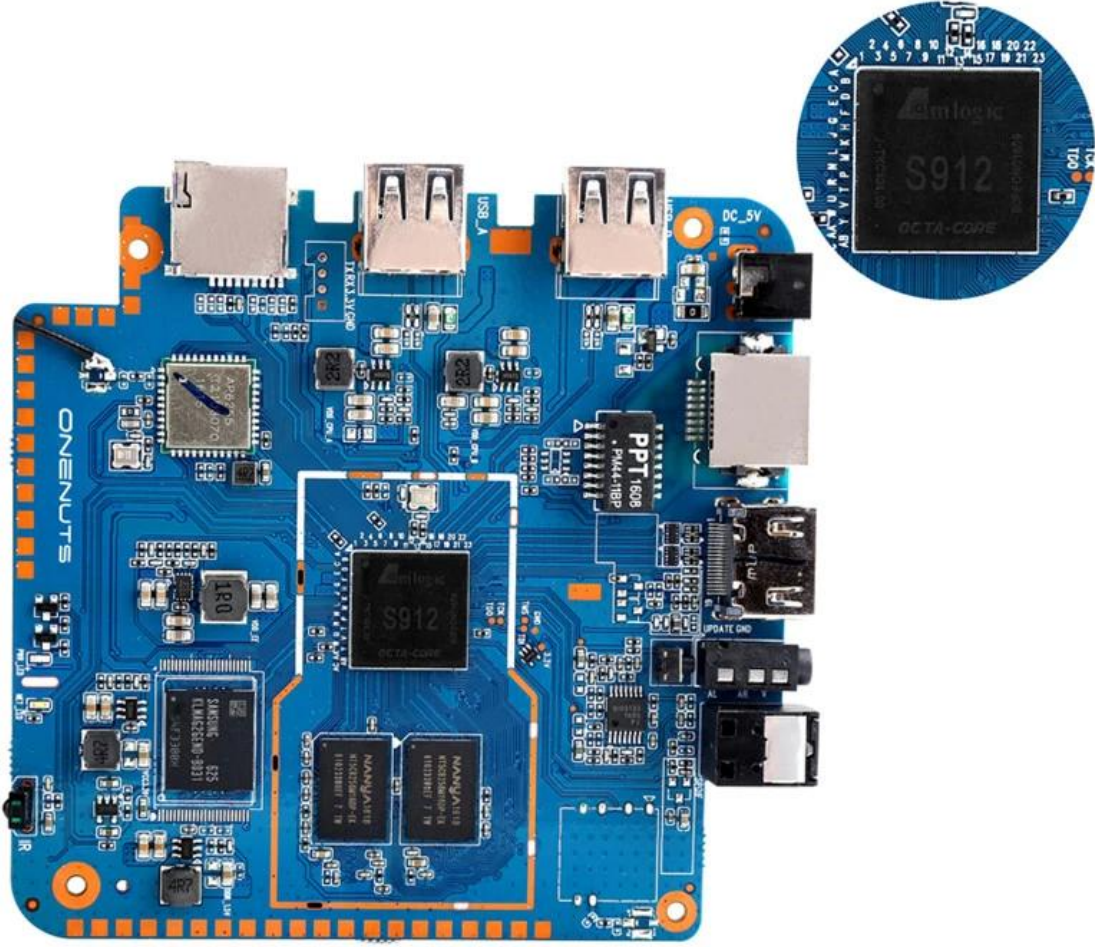

OTA Update

Support background auto upgrade and offer you the newest experience.

Product structure

What is in the box?

Portable & Environmental EVA Bag

Motherboard Show

Mini Android İnternet TV Kutumuz, eviniz için kapsamlı ve sürükleyici bir eğlence çözümü sunan en iyi Android TV Kutusu olarak öne çıkıyor.