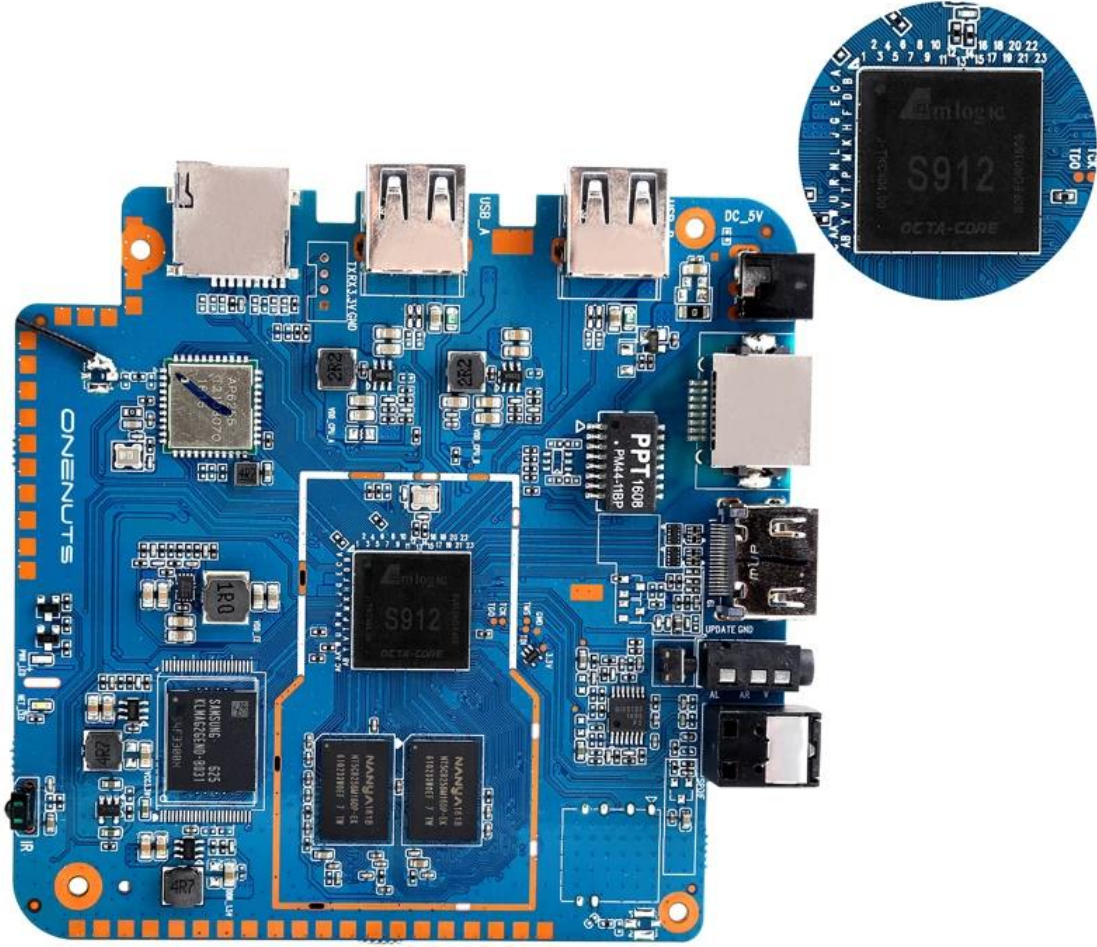

OTA Update

Support background auto upgrade and offer you the newest experience.

Product structure

What is in the box?

Portable & Environmental EVA Bag

Motherboard Show

Tanınmış bir Android TV kutusu üreticisinin amiral gemisi ürünü olan ağ medya oynatıcımızla ev eğlencesinin geleceğine hoş geldiniz. Bu cihazı oturma odanız için oyunun kurallarını değiştiren şeyin ne olduğuna bakalım.