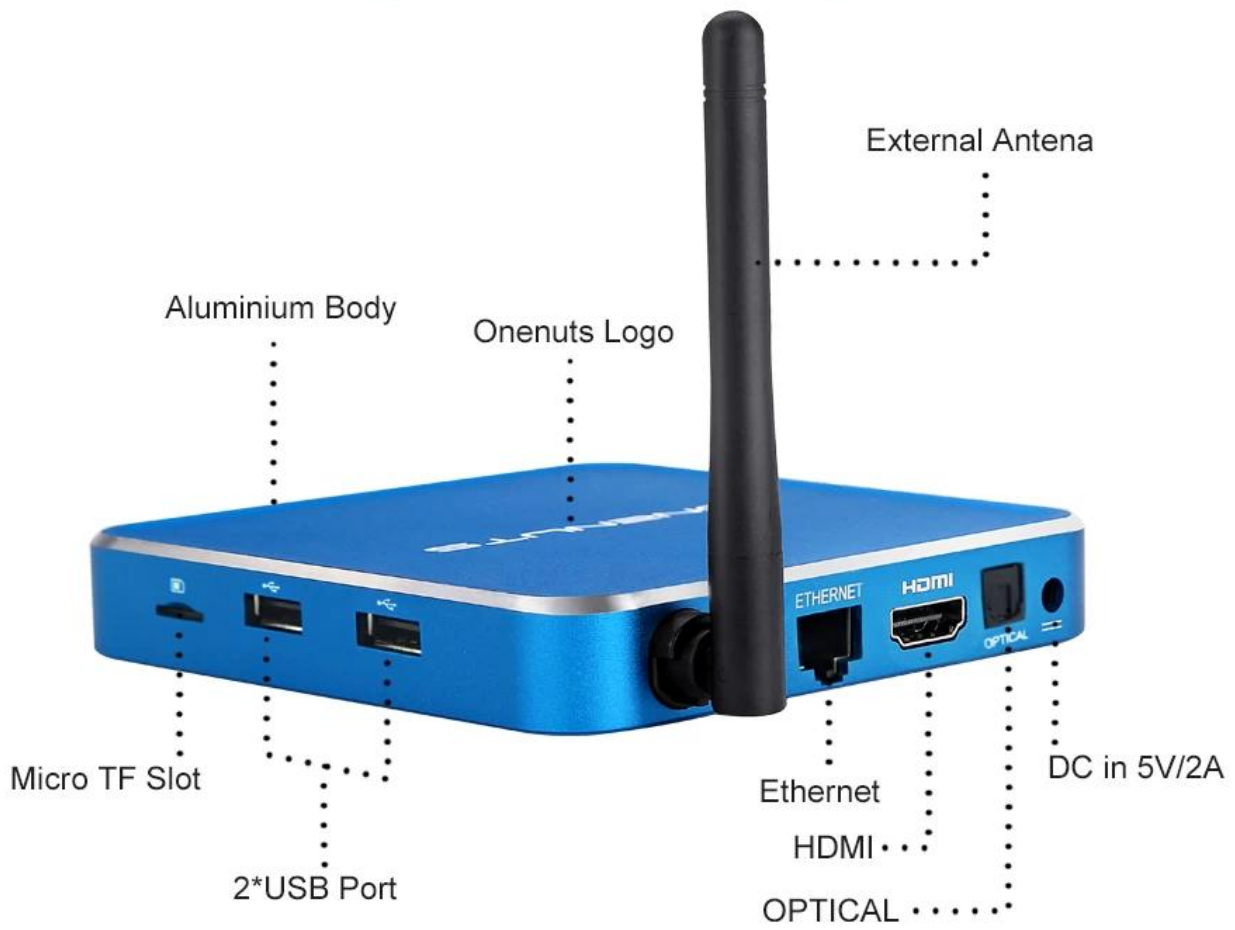

OTA Update

Support background auto upgrade and offer you the newest experience.

Product structure

What is in the box?

Portable & Environmental EVA Bag

Motherboard Show

Tanınmış bir Android TV kutusu üreticisinin amiral gemisi ürünü olan ağ medya oynatıcımızla ev eğlencesinin geleceğine hoş geldiniz. Bu cihazı oturma odanız için oyunun kurallarını değiştiren şeyin ne olduğuna bakalım.