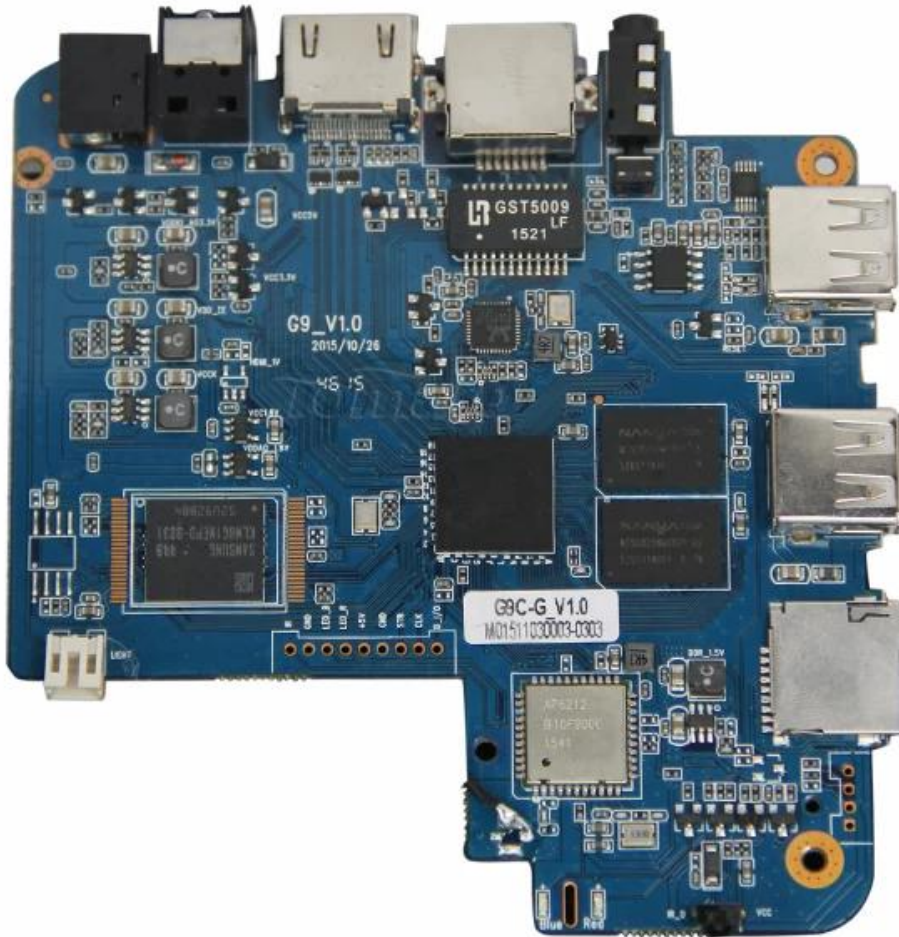

- 1 * أندرويدتي في بوكس
- 1 * كابل اتش دي ام اي
- 1 * جهاز التحكم عن بعد
- 1 * محول الطاقة
- 1 * دليل المستخدم

Picture Show

Indicator Light Port

Micro SD Card

USB

USB

AV Port

RJ 45 ETHERNET

HDMI™

Optical Port

Power Port

S905

64-Bit
Quad Core
Cortex A53

4K

H.265
@60fps

HDMI 2.0
HDCP 2.2