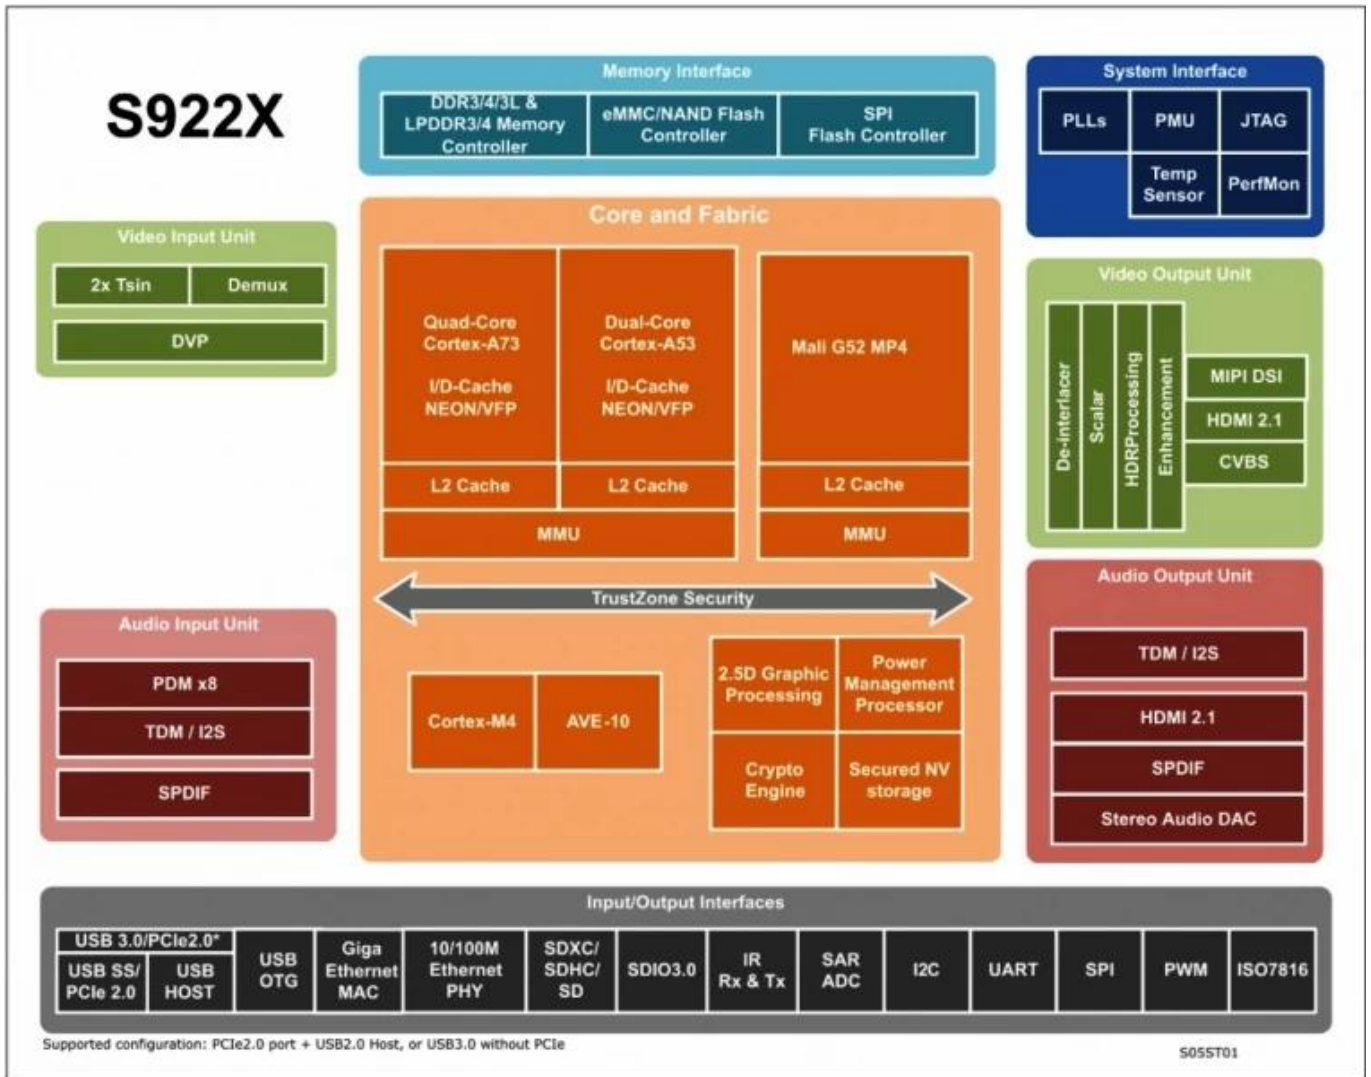

تتمتع هذه الأجهزة بـ AI مع 12 معالجاً و Amlogic s922x و GPU مع 4 معالجات و HDR و S922x و cortex-a73 و cortex-a53 و SIMD و Ave-10 4 و 75 و (TVP) و MVC و MPEG-1/2/4 و vc-1 /WMV و AVS و AVS 2 realvideo و MJPEG و H.264 و h265-10 و VP9 و JPEG و h.265/h.264 و 4 و 75 و 1080 و kx2k @ 60fp (3840\*2160) و hdmi2.2 4 و V و HDCP 2.2 و DAC و CVBS و Mipi DSI و 4 و TDM و PCM و I2S و SPDIF و PDM (dmic) و 8 و DVP و 2 و x2 WiFi (2.4 و 5.8 و G) 4.1 و Gigabit Ethernet.

Amlogic S922X معالج الفيديو مع Android و OTT/IPTV Set Top Box (STB) و GPU

CODEC 4 K HDR .

Big. ARM Cortex-A73 Cortex-A53 L2 NEON SIMD .

. ARM Mali-G52 MP4 OpenGL ES 3.2 Vulkan 1.0 OpenCL 2.0 2.5 D . Dolby Vision HDR10 HDR10 HLG PRIME HDR REC709/BT2020 .

Amlogic (AVE-10) Cortex-A53 CODEC AVE-10 4 Kx2K 75 (TVP) MVC MPEG- 1/2/4 VC-1/WMV AVS AVS2 RealVideo MJPEG H.264 H265-10 VP9 JPEG . JPEG H.265/H.264 60 1080 .

Amlogic S922X HDMI2.1 3 D Dynamic HDR CEC HDCP 2.2 DAC CVBS MIPI DSI 4 TDM PCM I2S SPDIF PDM (DMIC) 8 DVP.

Amlogic S922X demuxcan .

10/100/1000 M Ethernet MAC RGMII 10/100M Ethernet PHY USB XHCI OTG 2.0 USB3.0 PCIe

**4** 4 HD Android TV Box 4 K. .

**HDR Dolby Atmos** .

Netflix ,Hulu ,Amazon Prime Video ,YouTube .