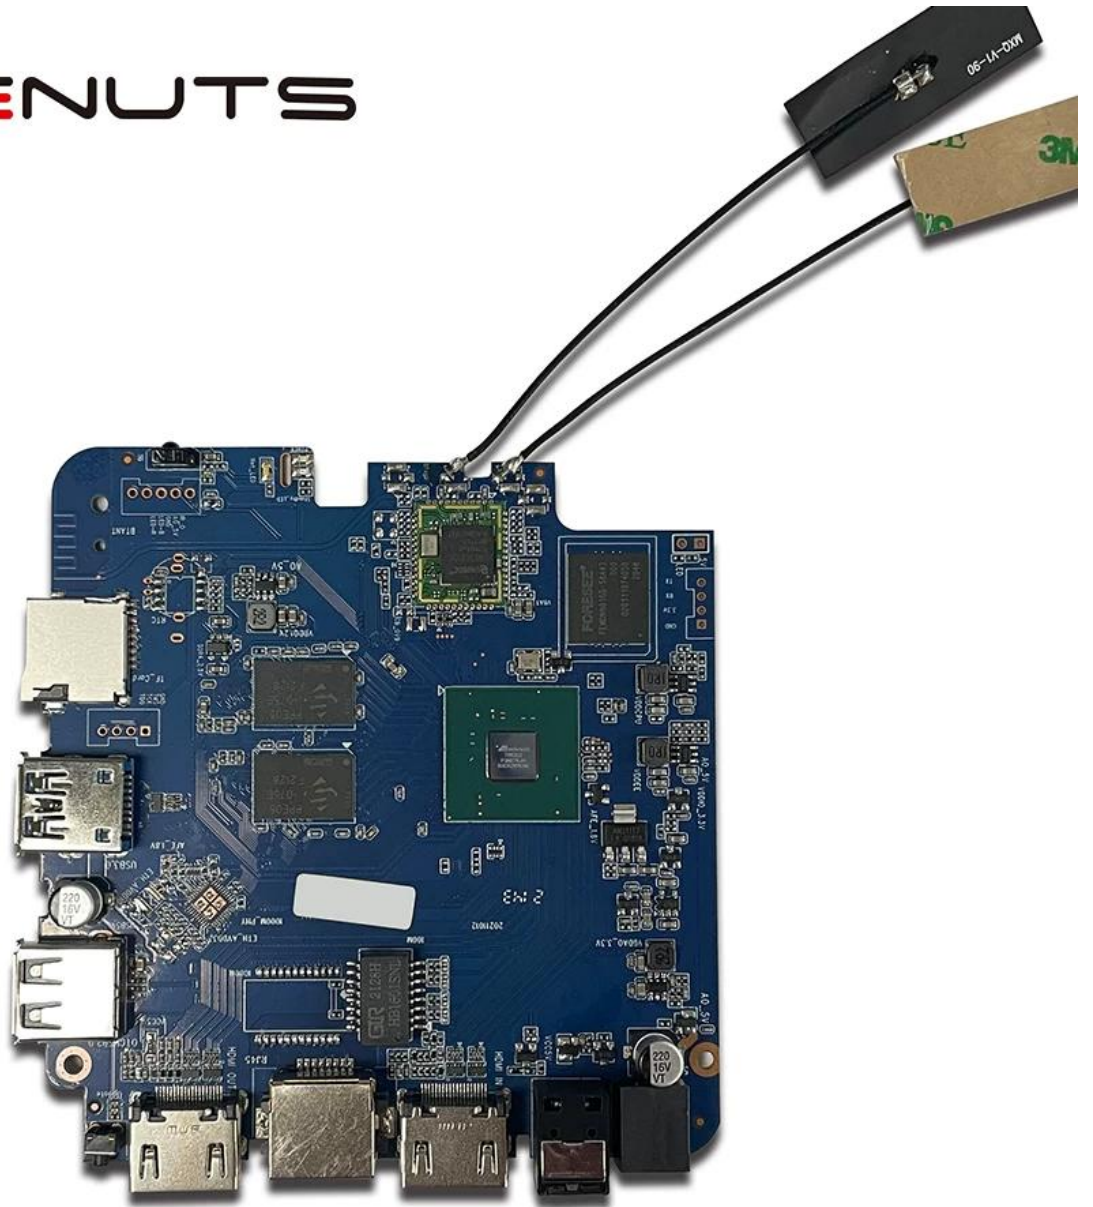

ONENUTS

Multi-core 32/64-bit CPU and 3D GPU with high performance	Powerful multimedia processing capability, supporting all mainstream video decoding including 8K/4K 10-bit AV1/H.265/VP9/AVS2	Supports all mainstream HDR standard including Dolby Vision, HDR10 and HLG	Unique Trulife picture quality enhancement engine, offering theater-like visual effect	Complete production-ready security solution, supporting secure boot, secure OS and mainstream DRMs
Ultra-high performance and ultra-low power consumption	Ultra-high SoC integration and rich peripheral interfaces	Complete IP license, including Dolby, DTS, etc.	Supports screen projection technology like DLNA, Miracast etc.	Provides mature turn-key solution for both split and AIO smart TV

Android TV Box 4 4K HD. 2024年10月10日