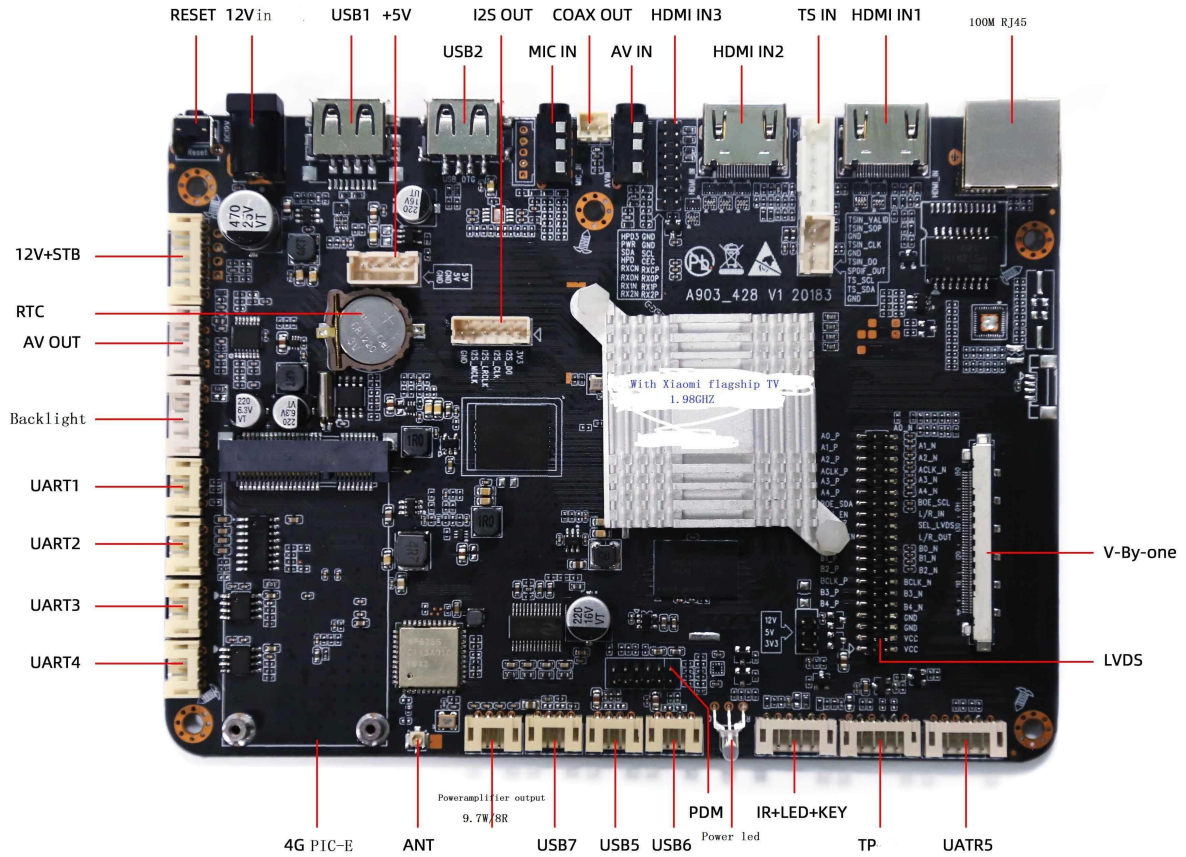

إدخال الصوت
إخراج الفيديو
إدخال الفيديو
مخرج الصوت
منفذ الشبكة

1*3.5 مللي متر مقبس سماعة الرأس
1 * LVDS 40pin 2.0 بت 10/بت 8 يدعم شاشة 8 مزدوج، يدعم شاشة 10 بت 2.0
1 * V-By-one، للاختيار الاختياري
3*اتش دي ام اي
4 W8Ω@2 سنون 2.5 ملم 10
*1 م 100 م RJ45
2.4G WIFIBT (خيار WiFi 2.4 G/5G)
فتحة PCIE (4)x1
USB OTG * 1 (يمكن أن يكون مضيقاً))
مضيف USB*4
سنون 2.0 مم 6، *2
(أخضر وأحمر) LED سنون 2.0 مم، مع ضوء مؤشر 7، *1
المنافذ التسلسلية*4
*1
*1

منفذ USB2.0

واجهة الإضاءة الخلفية
واجهة الأشعة تحت الحمراء
منافذ التوسعة
فتحة بطاقة TF
فتحة لبطاقة SIM

قوة

مزود الطاقة

STB, 5VSB, 5V, 12V, 12pin 2.00 مم
مللي متر ، 12 فولت/2.5 تيار مستمر التوصيل 12pin 2.54 فولت/4

ONENUTS