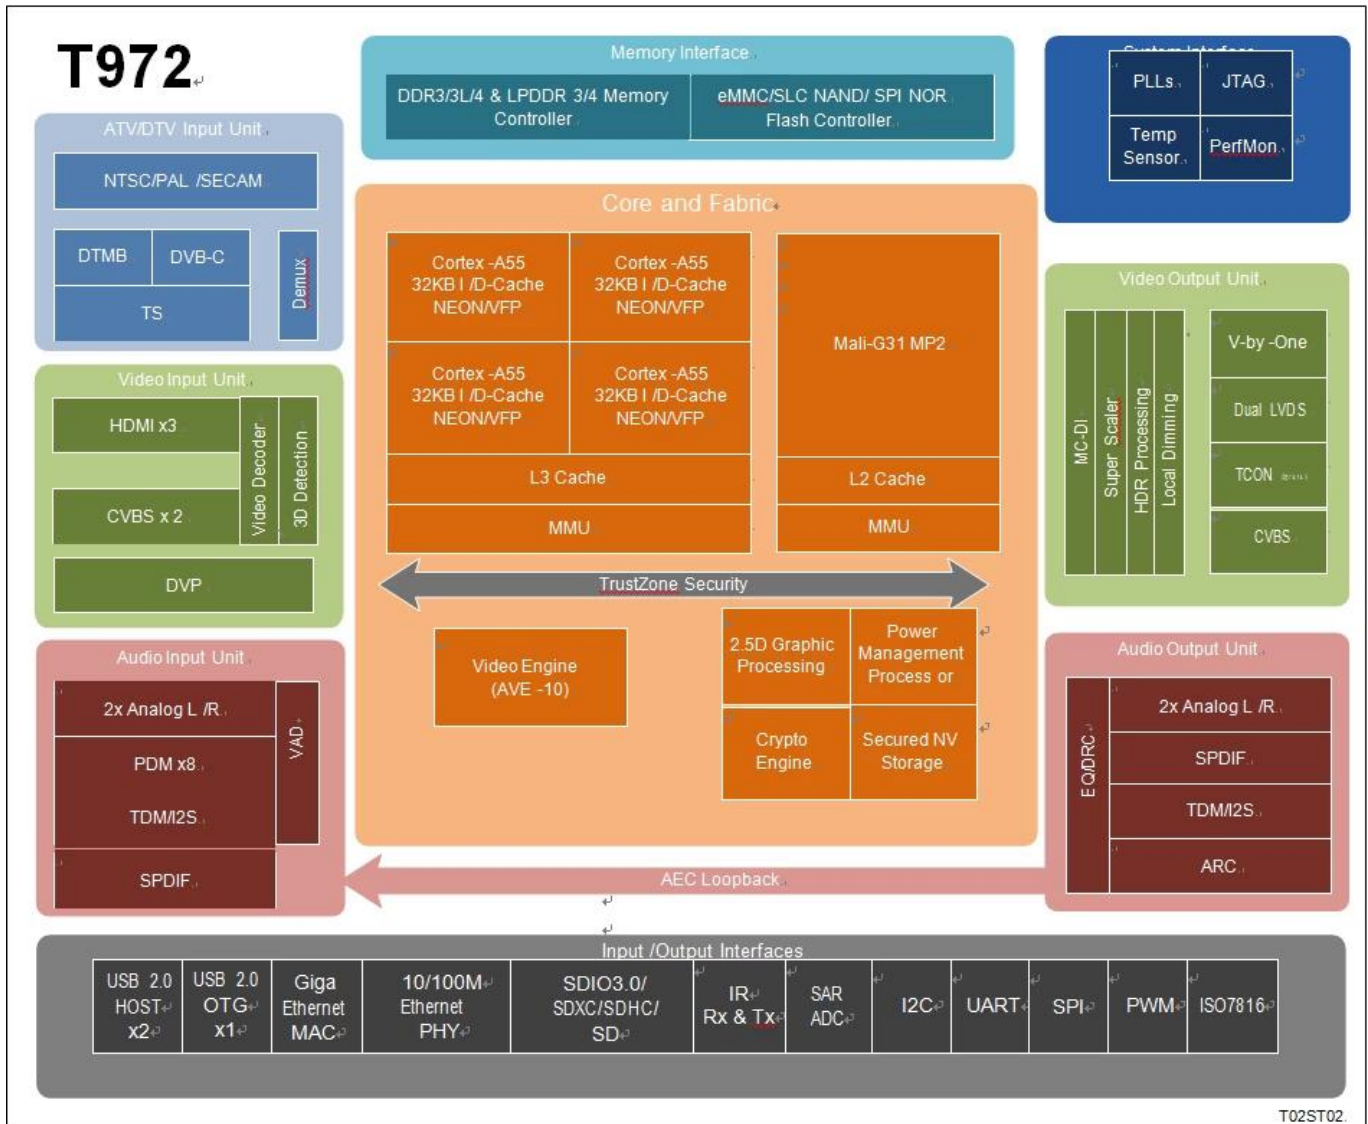

T972 4x Cortex-A55 32KB I/D-Cache NEON/VFP ARM Cortex-A55 32KB I/D-Cache NEON/VFP ARM Cortex-A55 32KB I/D-Cache NEON/VFP ARM Cortex-A55 32KB I/D-Cache NEON/VFP . . . HDR 8 K/4K . . .

ARM Cortex-A55 L3 Cortex-A55 NEON SIMD ARM Mali-G31 MP2 OpenGL ES 3.2 Vulkan 1.1 OpenCL 2.0 2.5 . . .

Amlogic Video Engine (AVE-10) Cortex-A55 CODEC AVE-10 4 K2K (TVP) MVC MPEG-1/2/4 VC-1/WMV AVS AVS2 RealVideo MJPEG H.264 H265-10 VP9-10 JPEG . . .

HDR10 HLG Technicolor Prime HDR BT.2020/ BT.2100 LVDS 8 V-by-one . . .