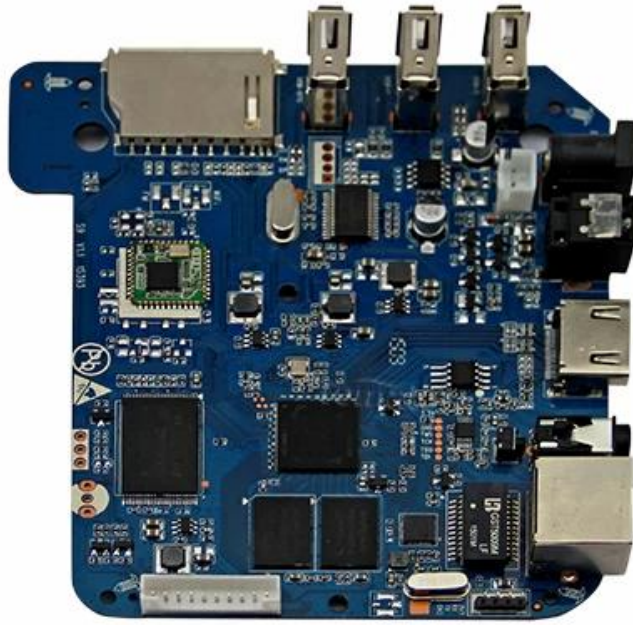

ماذا في الصندوق ؟

- 1 رباعي النواة S905 أملوجيك * 1
- 1 كابل اتش دي ام اي * 1
- 1 جهاز التحكم عن بعد * 1
- 1 محول الطاقة * 1
- 1 دليل المستخدم * 1

Picture Show

Indicator

USB*3

SD/MMC Card

S905

64-Bit
Quad Core
Cortex A53

4K

H.265
@60fps

HDMI 2.0
HDCP 2.2

TSMC
28NM

DRM

64 bit CPU,

While maintaining the same power consumption, the computing power of CPU has also been greatly improved.

With 4K2K decoding capabilities,
it make 4K become the standard.