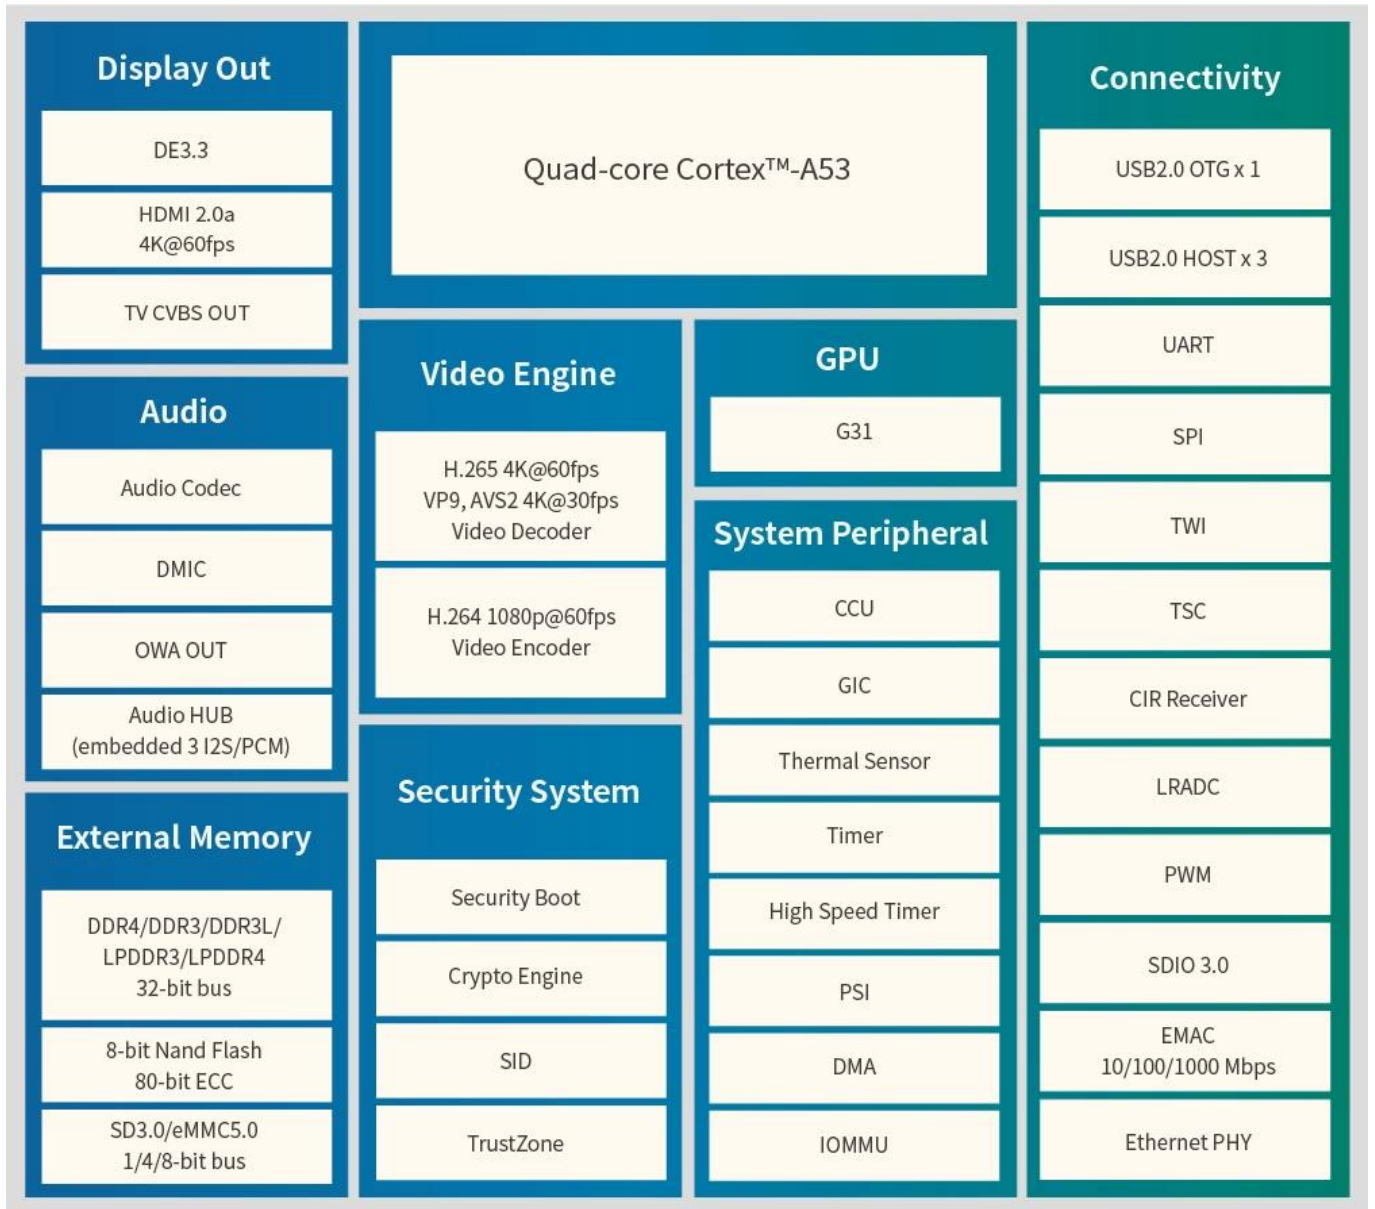

Amlogic S905D3 是 Amlogic 公司推出的一款四核 ARM Cortex-A53 处理器。它支持 4K 视频解码和编码，并集成了 GPU G31。此外，它还支持多种外设接口，如 USB、UART、SPI、TWI、TSC、CIR Receiver、LRADC、PWM、SDIO 3.0、EMAC 和 Ethernet PHY。

Amlogic S905D3 支持 HDMI 和 LVDS 接口，并兼容 V-by-One 接口。它内置了音频编解码器、DMIC、OWA OUT 和 Audio HUB。在外部存储方面，它支持 DDR4/DDR3/DDR3L/LPDDR3/LPDDR4 32-bit bus、8-bit Nand Flash 80-bit ECC 以及 SD3.0/eMMC5.0 1/4/8-bit bus。

Amlogic S905D3 集成了安全系统，包括 Security Boot、Crypto Engine、SID 和 TrustZone。此外，它还包含了一系列系统外设，如 CCU、GIC、Thermal Sensor、Timer、High Speed Timer、PSI、DMA 和 IOMMU。

Amlogic S905D3 是一款高性能的四核处理器，广泛应用于各种嵌入式设备中。它提供了丰富的接口和强大的处理能力，能够满足用户对高性能和多功能的需求。

Amlogic S905D3 支持 HDMI、LVDS 和 V-by-One 接口，为用户提供了灵活的显示输出选择。同时，它还支持多种存储介质，确保了数据的稳定性和可靠性。