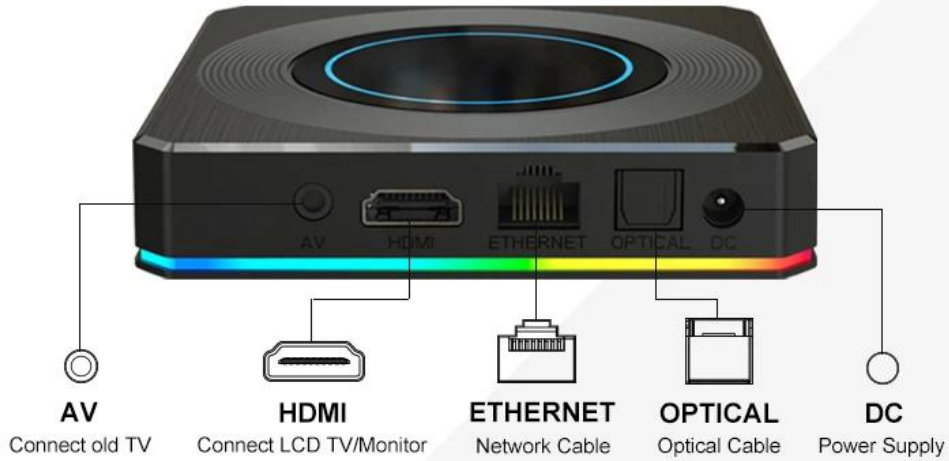

Various interfaces such as HDMI, LAN, USB, etc. which bring you a smart and colorful enjoyment.

Package Contents

Power Supply*1

HD data cable*1

User Manual*1

Remote Control*1

本產品採用 Amlogic S905X4 晶片，支援 8K 超高清影片播放，並搭載 Android 11 作業系統。產品包裝內含：主機、電源供應器、HDMI 數據線、遙控器及說明書。請參閱說明書以瞭解更多產品資訊。