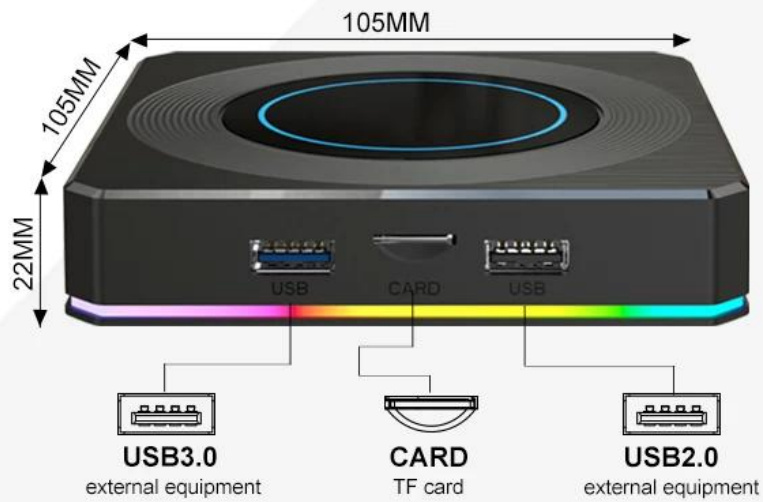

Various interfaces such as HDMI, LAN, USB, etc. which bring you a smart and colorful enjoyment.

Package Contents

Power Supply*1

HD data cable*1

User Manual*1

Remote Control*1

本產品採用 Amlogic S905X4 晶片，支援 8K 超高清影片播放，並搭載 Android 11 作業系統。產品包裝內含：主機、電源供應器、HDMI 數據線、遙控器及說明書。請參閱說明書以瞭解更多產品資訊。