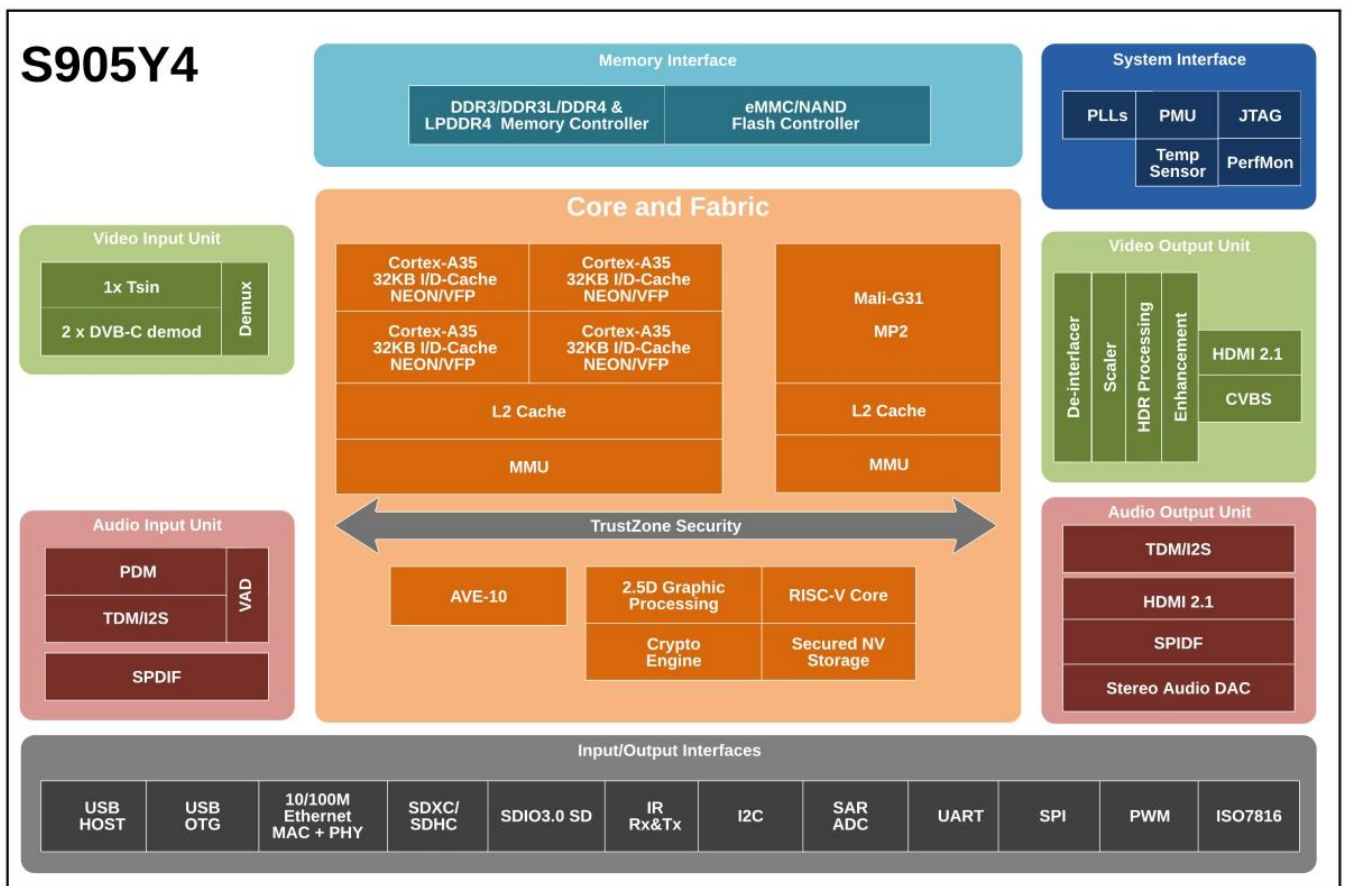

Package Contents

Remote Control*1

User Manual*1

Type-c*1

(EU/US/UK/AU) optional

HD cable

IR cable*1 (optional)

Amlogic S905Y4 SoC 4K@60fps 4K@120fps 8K@30fps 8K@60fps 8K@120fps ARM Cortex-A35 Mali-G31 MP2 H.265 VP9 AV1 4K@120fps 8K@120fps HDR

Amlogic S905Y4 ARM Cortex-A35 Cortex-A55 %32

Amlogic S905Y4 SoC 12 ARM Cortex-A35 1.8 HDMI 2.1 4K@120fps 8K@120fps USB 3.0 eMMC Ethernet 10/100 8

Amlogic S905Y4 SoC ARM Cortex-A35 2

GPU

GPU Mali-G31 MP2 650 (0.65) / 2.6 = 1.3 (Mali-450). OpenGL ES 3.2 Vulkan 1.2. OpenCL 2.0 FP Render Script L2 Cache 512 AMBA 4 ACE-LITE.

h.265 VP9 AV1 HDR REC709 / BT2020. UHD 4K@120fps 8K HDMI 2.1

AV1 REC709 / BT2020. 8K HDMI 2.1

Android 11 (API 30) 5.4.86

Android 11 (API 30) 5.4.86

Android 11 (API 30) 5.4.86